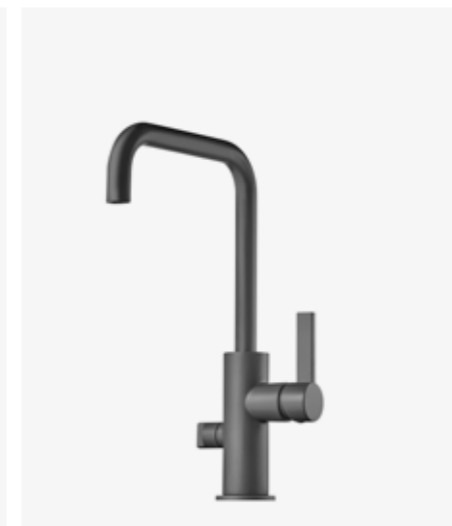

01
Köksblandare

40
Graphite

1
ARM 184 GR
Köksblandare
med diskmaskins-
avstängning.
9426058 | 6695:-

2
ARM 984 GR
Köksblandare
med diskmaskins-
avstängning.
9426070 | 6695:-

3
ARM 885
OBS! Håltagning
40 mm

3
ARM 885 GR
Köksblandare
med utdragbar pip
och diskmaskins-
avstängning.
9426076 | 7495:-

4
ARM 385
OBS! Håltagning
40 mm

4
ARM 385 GR Low
Köksblandare
med utdragbar pip
och diskmaskins-
avstängning.
9426351 | 7495:-

5
ARM 887
OBS! Håltagning
40 mm

5
ARM 887 CR
Köksblandare
med utdragbar pip
och diskmaskins-
avstängning.
9426064 | 7495:-