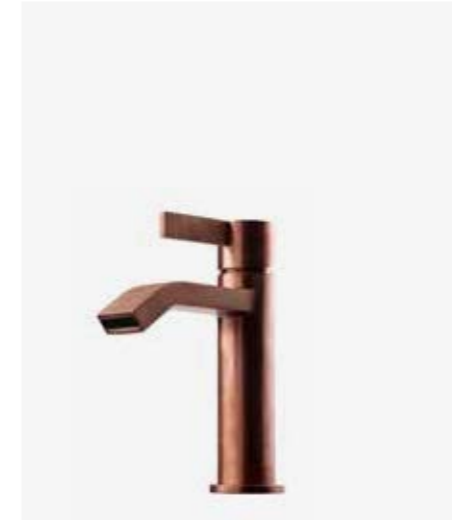

- 1
  EVM 072 CU
  Tvättställsblandare, komplettera med pop-up bottenventil 74400.
  9424361 | 5195:-
- 2
  EVM 082 CU
  Tvättställsblandare, komplettera med pop-up bottenventil 74400.
  9424370 | 6395:-
- 3
  EVM 071 CU
  Tvättställsblandare, komplettera utan pop-up bottenventil 74400.
  4230607 | 5195:-
- 4
  EVO 078 CU
  Tvättställsblandare, komplettera med pop-up bottenventil 74400.
  4230604 | 5695:-

- 1
  ARM 071 CU
  Tvättställsblandare, komplettera med pop-up bottenventil 74400.
  9423544 | 4695:-
- 2
  ARM 081 CU
  Tvättställsblandare, komplettera med pop-up bottenventil 74400.
  9423657 | 6395:-
- 3
  ARM 078 CU
  Tvättställsblandare, komplettera med pop-up bottenventil 74400.
  9424418 | 5695:-
- 4
  ARM 878 CU
  Tvättställsblandare, komplettera med pop-up bottenventil 74400.
  9424427 | 5695:-
- 5
  ARM 071M CU
  Tvättställsblandare, komplettera med pop-up bottenventil 74400.
  9426602 | 5395:-
- 6
  ARM 081M CU
  Tvättställsblandare, komplettera med pop-up bottenventil 74400.
  9426611 | 7495:-

1

2

3

4

1

2

3

5

4

6