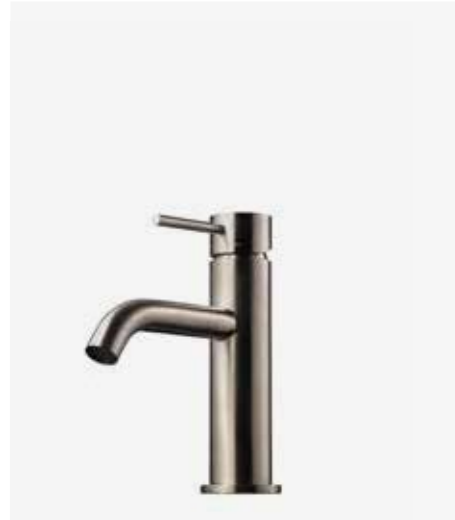

- 1
  EVM 072 BN
  Tvättställsblandare, komplettera med pop-up bottenventil 74400.
  9424365 | 5195:-
  2
- EVM 082 BN
  Tvättställsblandare, komplettera med pop-up bottenventil 74400.
  9424374 | 6395:-
  3
- EVM 071 BN
  Tvättställsblandare, komplettera med pop-up bottenventil 74400.
  9424178 | 5195:-
  4
- EVO 078 BN
  Tvättställsblandare, komplettera med pop-up bottenventil 74400.
  9423552 | 5695:-

- 1
  ARM 071 BN
  Tvättställsblandare, komplettera med pop-up bottenventil 74400.
  9423548 | 4695:-
  2
- ARM 081 BN
  Tvättställsblandare, komplettera med pop-up bottenventil 74400.
  9424310 | 6395:-
  3
- ARM 078 BN
  Tvättställsblandare, komplettera med pop-up bottenventil 74400.
  9424422 | 5695:-
  4
- ARM 878 BN
  Tvättställsblandare, komplettera med pop-up bottenventil 74400.
  9424431 | 5695:-
  5
- ARM 071M BN
  Tvättställsblandare, komplettera med pop-up bottenventil 74400.
  9426607 | 5395:-
  6
- ARM 081M BN
  Tvättställsblandare, komplettera med pop-up bottenventil 74400.
  9426616 | 7495:-

1
2
3
4