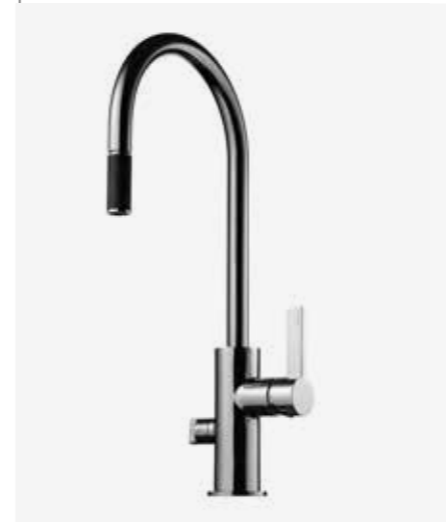

01
Köksblandare

8
Chrome

1
ARM 184 CR
Köksblandare
med diskmaskins-
avstängning.
9423504 | 4495:-

2
ARM 984 CR
Köksblandare
med diskmaskins-
avstängning.
9423497 | 4495:-

3
ARM 885
OBS! Hålltagning
40 mm

3
ARM 885 CR
Köksblandare
med utdragbar pip
och diskmaskins-
avstängning.
9423493 | 5095:-

4
ARM 887
OBS! Hålltagning
40 mm

4
ARM 887 CR
Köksblandare
med utdragbar pip
och diskmaskins-
avstängning.
9423508 | 5095:-

5
ARM 385
OBS! Hålltagning
40 mm

5
ARM 385 CR Low
Köksblandare
med utdragbar pip
och diskmaskins-
avstängning.
9426341 | 5095:-

1

2

3

4

5