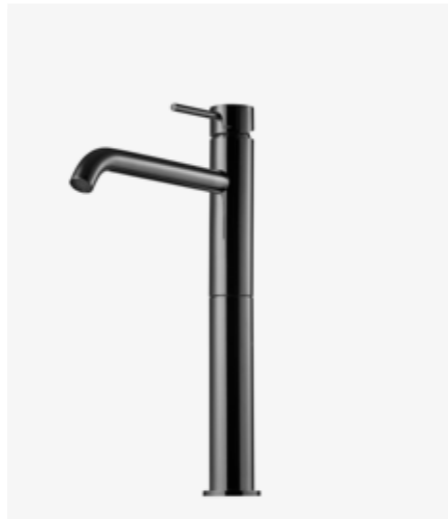

Det är allmänt känt att ingen kan höra dig skrika i rymden. Det har sin vetenskapliga förklaring i att ljudvågor inte fortplantas i vakuum. Men kanske är en del av anledningen att rymden är så lugnande. Sinnet fylls med frid och lugn. Black Chrome är en mörkare nyans av krom som för tankarna till science fiction. Legeringen innehåller platina vilket skapar ett närmast hologramliknande djup.

1. 1
   EVM 071 BC
   Tvättställsblandare, komplettera med pop-up bottenventil 74400.
   4230631 | 6495:-
2. 2
   EVM 072 BC
   Tvättställsblandare, komplettera med pop-up bottenventil 74400.
   9424362 | 6495:-
3. 3
   EVM 082 BC
   Tvättställsblandare, komplettera med pop-up bottenventil 74400.
   9424371 | 7995:-
4. 4
   EVO 078 BC
   Tvättställsblandare, komplettera med pop-up bottenventil 74400.
   4230636 | 6995:-

1. 1
   ARM 071 BC
   Tvättställsblandare, komplettera med pop-up bottenventil 74400.
   9423547 | 5995:-
2. 2
   ARM 081 BC
   Tvättställsblandare, komplettera med pop-up bottenventil 74400.
   9423658 | 7995:-
3. 3
   ARM 078 BC
   Tvättställsblandare, komplettera med pop-up bottenventil 74400.
   9424419 | 6995:-
4. 4
   ARM 878 BC
   Tvättställsblandare, komplettera med pop-up bottenventil 74400.
   9424428 | 6995:-
5. 5
   ARM 071M BC
   Tvättställsblandare, komplettera med pop-up bottenventil 74400.
   9426603 | 6995:-
6. 6
   ARM 081M BC
   Tvättställsblandare, komplettera med pop-up bottenventil 74400.
   9426613 | 8995:-