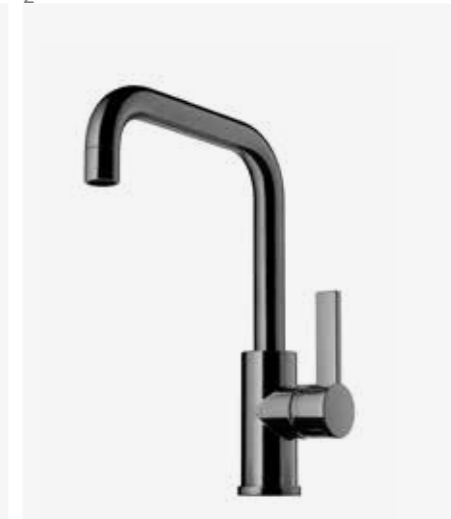

Det är allmänt känt att ingen kan höra dig skrika i rymden. Det har sin vetenskapliga förklaring i att ljudvågor inte fortplantas i vakuum. Men kanske är en del av anledningen att rymden är så lugnande. Sinnet fylls med frid och lugn. Black Chrome är en mörkare nyans av krom som för tankarna till science fiction. Legeringen innehåller platina vilket skapar ett närmast hologramliknande djup.

1. 1
   EVM 071 BC
   Tvättställsblandare, komplettera med pop-up bottenventil 74400.
   4230631 | 6495:-
2. 2
   EVM 072 BC
   Tvättställsblandare, komplettera med pop-up bottenventil 74400.
   9424362 | 6495:-
3. 3
   EVM 082 BC
   Tvättställsblandare, komplettera med pop-up bottenventil 74400.
   9424371 | 7995:-
4. 4
   EVO 078 BC
   Tvättställsblandare, komplettera med pop-up bottenventil 74400.
   4230636 | 6995:-

1. 1
   ARM 071 BC
   Tvättställsblandare, komplettera med pop-up bottenventil 74400.
   9423547 | 5995:-
2. 2
   ARM 081 BC
   Tvättställsblandare, komplettera med pop-up bottenventil 74400.
   9423658 | 7995:-
3. 3
   ARM 078 BC
   Tvättställsblandare, komplettera med pop-up bottenventil 74400.
   9424419 | 6995:-
4. 4
   ARM 878 BC
   Tvättställsblandare, komplettera med pop-up bottenventil 74400.
   9424428 | 6995:-
5. 5
   ARM 071M BC
   Tvättställsblandare, komplettera med pop-up bottenventil 74400.
   9426603 | 6995:-
6. 6
   ARM 081M BC
   Tvättställsblandare, komplettera med pop-up bottenventil 74400.
   9426613 | 8995:-