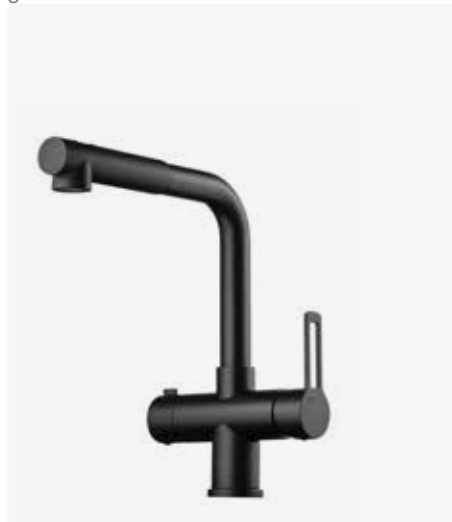

5
ARM 385
OBS! Hålltagning
40 mm

5
ARM 385 MB Low
Köksblandare
med utdragbar pip
och diskmaskins-
avstängning.
9426340 | 7495:-

1

2

3

4

5

21
Matte Black