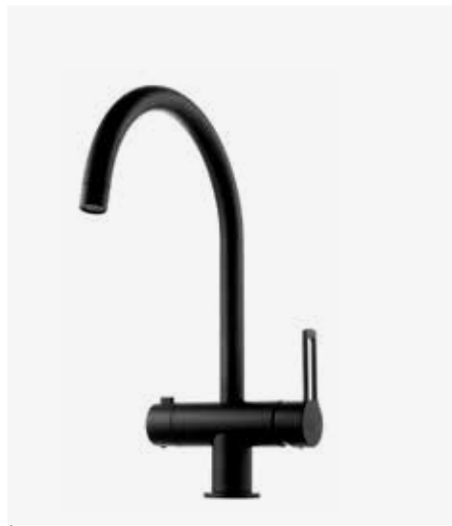

5
ARM 385
OBS! Hålltagning
40 mm

5
ARM 385 MB Low
Köksblandare
med utdragbar pip
och diskmaskins-
avstängning.
9426340 | 7495:-

1

2

3

4

5

21
Matte Black