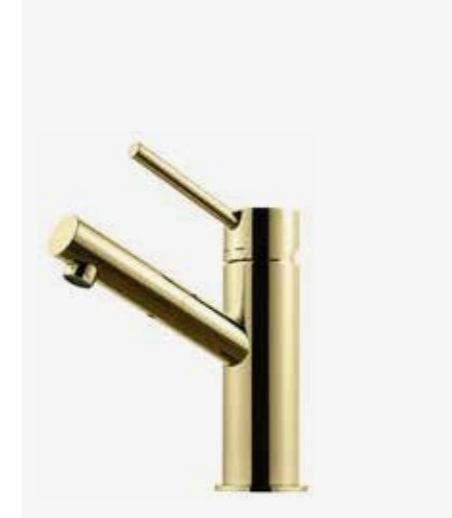

02
Bad

42
Honey Gold

1
VIC 081 HG
Tvättställsblandare,
komplettera med
pop-up bottenventil
74400.
9424404 | 7995:-
2
VIC 071 HG
Tvättställsblandare,
komplettera med
pop-up bottenventil
74400.
9424396 | 5595:-

43
Honey Gold

02
Bad

1
BI 071 HG
Tvättställsblandare,
komplettera med
pop-up bottenventil
74400.
4230618 | 5595:-
2
CA 071 HG
Tvättställsblandare,
komplettera med
pop-up bottenventil
74400.
9424438 | 4995:-