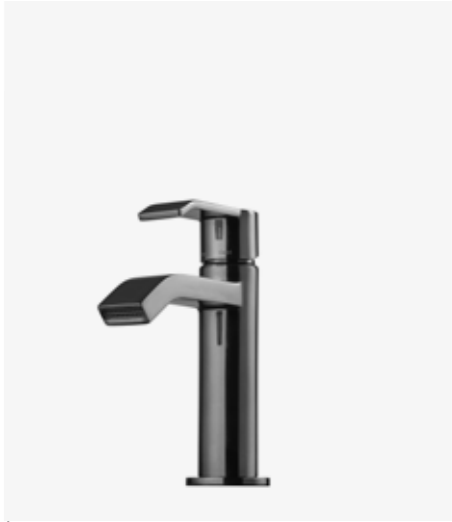

02
Bad

38
Black Chrome

1
VIC 071 BC
Tvättställsblandare,
komplettera med
pop-up bottenventil
74400.
9424534 | 5595:-
2
VIC 081 BC
Tvättställsblandare,
komplettera med
pop-up bottenventil
74400.
9424403 | 7995:-