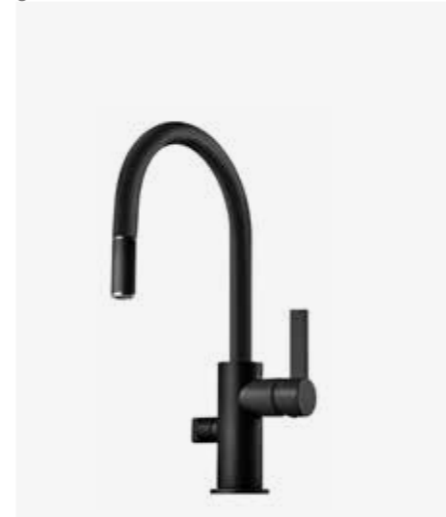

5
ARM 385
OBS! Hålltagning
40 mm

5
ARM 385 MB Low
Köksblandare
med utdragbar pip
och diskmaskins-
avstängning.
9426340 | 7495:-

1

2

3

4

5

21
Matte Black