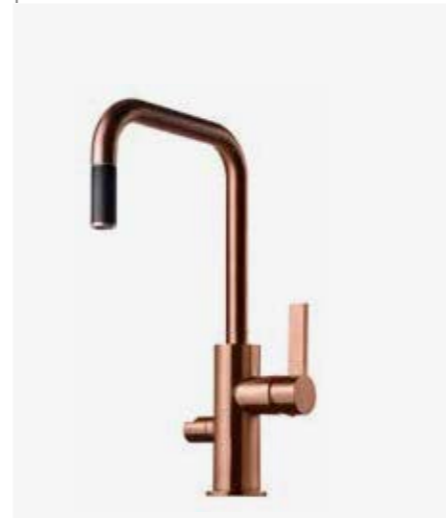

01
Köksblandare

1
ARM 885
OBS! Håltagning
40 mm

3
ARM 887
OBS! Håltagning
40 mm

4
ARM 385
OBS! Håltagning
40 mm

32
Copper

1
ARM 885 CU
Köksblandare
med utdragbar pip
och diskmaskins-
avstängning.
9423515 | 7495:-

2
ARM 984 CU
Köksblandare
med diskmaskins-
avstängning.
9423514 | 6695:-

3
ARM 887 CU
Köksblandare
med utdragbar pip
och diskmaskins-
avstängning.
9423516 | 7495:-

4
ARM 385 CU Low
Köksblandare
med utdragbar pip
och diskmaskins-
avstängning.
9426344 | 7495:-

5
ARM 184 CU
Köksblandare
med diskmaskins-
avstängning.
9423470 | 6695:-

1

2

3

4

5