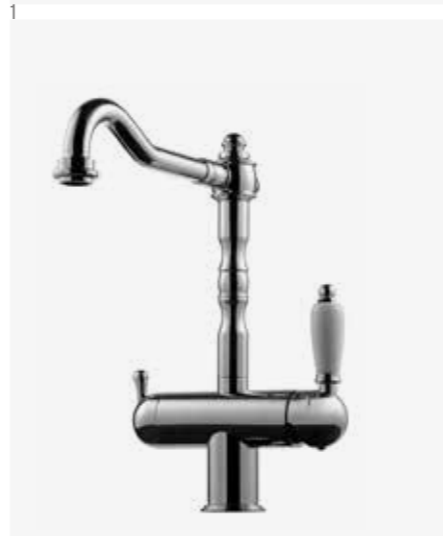

1
FME 181 CR
Köksblandare
Classic utan
diskmaskinsav-
stängning
4230294 | 3995:-

2
FME 184 CR
Köksblandare
Classic med
diskmaskinsav-
stängning
9423474 | 4495:-

3
FBLV 180 CR
Köksblandare
Classic utan
diskmaskinsav-
stängning
4230337 | 3995:-