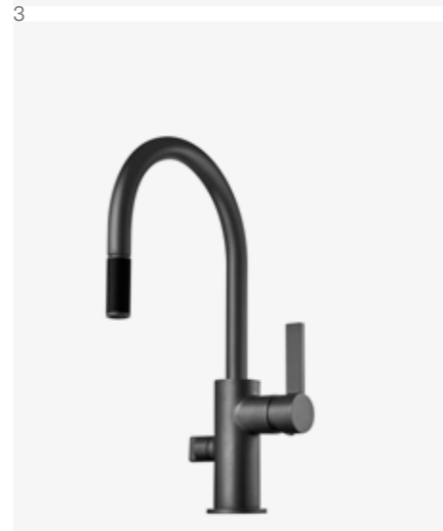

01
Köksblandare

40
Graphite

1
ARM 184 GR
Köksblandare
med diskmaskins-
avstängning.
9426058 | 6695:-

2
ARM 984 GR
Köksblandare
med diskmaskins-
avstängning.
9426070 | 6695:-

3
ARM 885
OBS! Håltagning
40 mm

3
ARM 885 GR
Köksblandare
med utdragbar pip
och diskmaskins-
avstängning.
9426076 | 7495:-

4
ARM 385
OBS! Håltagning
40 mm

4
ARM 385 GR Low
Köksblandare
med utdragbar pip
och diskmaskins-
avstängning.
9426351 | 7495:-

5
ARM 887
OBS! Håltagning
40 mm

5
ARM 887 CR
Köksblandare
med utdragbar pip
och diskmaskins-
avstängning.
9426064 | 7495:-