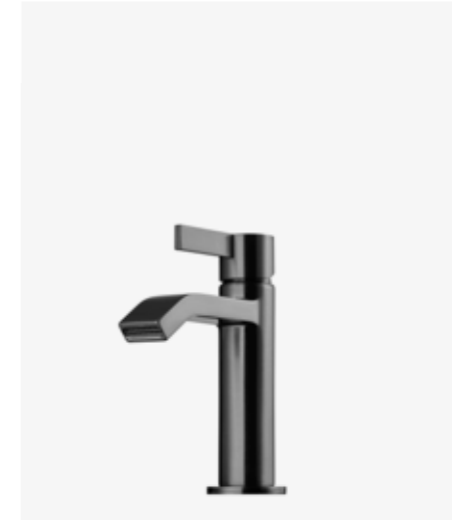

BrBC
Platina är ett mycket sällsynt grundämne på vår planet, men desto vanligare på månen och i många rymdstenar. Det finns gamla meteoritkratrar på jorden som har så rika halter av metallen att de blivit föremål för kommersiell gruvdrift. Hemligheten bakom Brushed Black Chrome är att vi tillsätter platina i galvaniseringen. Det ger en obestämbar, nästan svindlande känsla med en matt ickereflekterande textur.

1
EVM 072 BrBC
Tvättställsblandare,
komplettera med
pop-up bottenventil
74400.
9424364 | 6495:-

2
EVM 082 BrBC
Tvättställsblandare,
komplettera med
pop-up bottenventil
74400.
9424373 | 7995:-

3
EVM 071 BrBC
Tvättställsblandare,
komplettera med
pop-up bottenventil
74400.
9424354 | 6495:-

4
EVO 078 BrBC
Tvättställsblandare,
komplettera med
pop-up bottenventil
74400.
9424356 | 6995:-

1
ARM 071 BrBC
Tvättställsblandare,
komplettera med
pop-up bottenventil
74400.
9424409 | 5995:-

2
ARM 081 BC
Tvättställsblandare,
komplettera med
pop-up bottenventil
74400.
9424412 | 7995:-

3
ARM 078 BrBC
Tvättställsblandare,
komplettera med
pop-up bottenventil
74400.
9424421 | 6995:-

4
ARM 878 BrBC
Tvättställsblandare,
komplettera med
pop-up bottenventil
74400.
9424430 | 6995:-

5
ARM 071M BrBC
Tvättställsblandare,
komplettera med
pop-up bottenventil
74400.
9426606 | 6995:-

6
ARM 081M BrBC
Tvättställsblandare,
komplettera med
pop-up bottenventil
74400.
9426615 | 8995:-