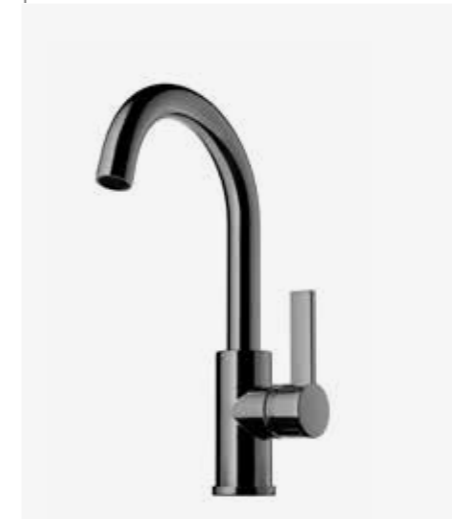

Det är allmänt känt att ingen kan höra dig skrika i rymden. Det har sin vetenskapliga förklaring i att ljudvågor inte fortplantas i vakuum. Men kanske är en del av anledningen att rymden är så lugnande. Sinnet fylls med frid och lugn. Black Chrome är en mörkare nyans av krom som för tankarna till science fiction. Legeringen innehåller platina vilket skapar ett närmast hologramliknande djup.

1. 1
   EVM 071 BC
   Tvättställsblandare, komplettera med pop-up bottenventil 74400.
   4230631 | 6495:-
2. 2
   EVM 072 BC
   Tvättställsblandare, komplettera med pop-up bottenventil 74400.
   9424362 | 6495:-
3. 3
   EVM 082 BC
   Tvättställsblandare, komplettera med pop-up bottenventil 74400.
   9424371 | 7995:-
4. 4
   EVO 078 BC
   Tvättställsblandare, komplettera med pop-up bottenventil 74400.
   4230636 | 6995:-

1. 1
   ARM 071 BC
   Tvättställsblandare, komplettera med pop-up bottenventil 74400.
   9423547 | 5995:-
2. 2
   ARM 081 BC
   Tvättställsblandare, komplettera med pop-up bottenventil 74400.
   9423658 | 7995:-
3. 3
   ARM 078 BC
   Tvättställsblandare, komplettera med pop-up bottenventil 74400.
   9424419 | 6995:-
4. 4
   ARM 878 BC
   Tvättställsblandare, komplettera med pop-up bottenventil 74400.
   9424428 | 6995:-
5. 5
   ARM 071M BC
   Tvättställsblandare, komplettera med pop-up bottenventil 74400.
   9426603 | 6995:-
6. 6
   ARM 081M BC
   Tvättställsblandare, komplettera med pop-up bottenventil 74400.
   9426613 | 8995:-