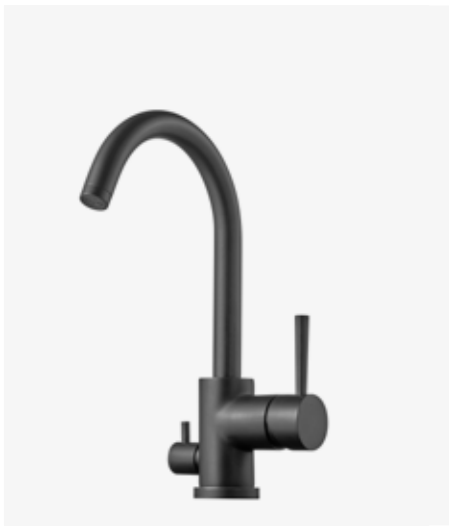

GR

3

39
Graphite

01
Köksblandare

GR

1
EVO 184 GR
Köksblandare
med diskmaskins-
avstängning.
9426031 | 6695:-

2
EVO 984 GR
Köksblandare
med diskmaskins-
avstängning.
9426037 | 6695:-

3
EVO 185 GR
Köksblandare
med hög svängbar
pip och utdragbart
munstycke.
9426040 | 7095:-

År 1564 upptäcktes en stor grafitfyndighet i norra England. Materialet kunde ersätta de italienska blystift som användes som skrivdon, så trots att det består av rent kol fick det namnet plumbago — blyerts. Så småningom kom man på det här med grundämnen, men namnet har levt kvar. Våra produkter i Graphite har en sammetsmatt, gråsvart nyans som uppstår genom en kontrollerad process där mässingskomponenter doppas i ett syrabad. Det ger en mörk, dämpad lyster som samspelar vackert med andra kulörer.