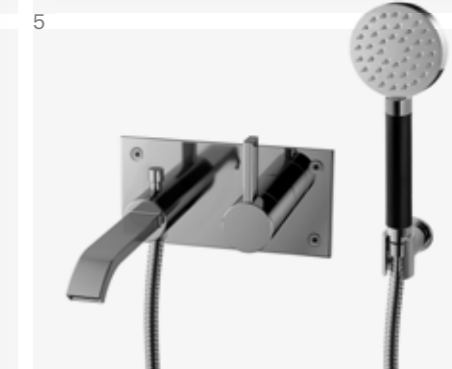

3

5

02
Bad

86
Chrome

1
ARM 7268 F085+
Z550 CR*
Takduschpaket med
tryckbalanserad
termostat, handdusch,
duscharm, taksil och
inbyggnadsbox.
Anslutningsrör i vägg
ingår ej. Godkänd
för inbyggnad Säker
Vatten.
9428056 | 18 995:-

2
ARM 7268+Z097 CR*
Takduschpaket med
tryckbalanserad
termostat, handdusch,
duscharm, taksil
400X400 mm och
inbyggnadsbox.
Anslutningsrör i vägg
ingår ej. Godkänd
för inbyggnad Säker
Vatten.
9428083 | 21 400:-

3
ARM 7268+Z098 CR*
Takduschpaket med
tryckbalanserad
termostat, handdusch,
duscharm, taksil
500X500 mm och
inbyggnadsbox.
Anslutningsrör i vägg
ingår ej. Godkänd
för inbyggnad Säker
Vatten.
9428092 | 22 400:-

4
BOX 300/300
Classic CR*
Duschset med
vägganslutning för
inbyggnadsblandare.
9418341 | 3295:-

5
BOX 300/300 CR*
Duschset Classic med
vägganslutning för
inbyggnadsblandare.
8197758 | 3295:-

*
Finns i fler ytor,
se sid 7—12.

87
Chrome

1
BOX 006 CR*
Tvättställsblandare
för inbyggnad.
Pip 175 mm.
Kombineras med
T BOX 2.0 Small.
Godkänd för inbygg-
nad Säker Vatten.
8553371 | 7495:-

2
BOX 008 CR*
Tvättställsblandare
för inbyggnad.
Pip 234 mm.
Kombineras med
T BOX 2.0 Small.
Godkänd för inbygg-
nad Säker Vatten.
8553370 | 7495:-

3
BOX 026 CR*
Dusch- och badkars-
blandare för inbygg-
nad. Pip 167 mm.
Kombineras med
T BOX 2.0 Small.
Godkänd för inbygg-
nad Säker Vatten.
8236430 | 9995:-

4
ARM 006 CR*
Tvättställsblandare
för inbyggnad.
Kombineras med
T BOX 2.0 Small.
Godkänd för inbygg-
nad Säker Vatten.
9426746 | 8495:-

5
ARM 008 CR*
Tvättställsblandare
för inbyggnad.
Kombineras med
T BOX 2.0 Small.
Godkänd för inbygg-
nad Säker Vatten.
9426755 | 8495:-

6
ARM 036 CR*
Dusch- och badkars-
blandare för inbygg-
nad. Kombinerar
med T BOX 2.0 Small.
Godkänd för inbygg-
nad Säker Vatten.
9426764 | 10 995:-