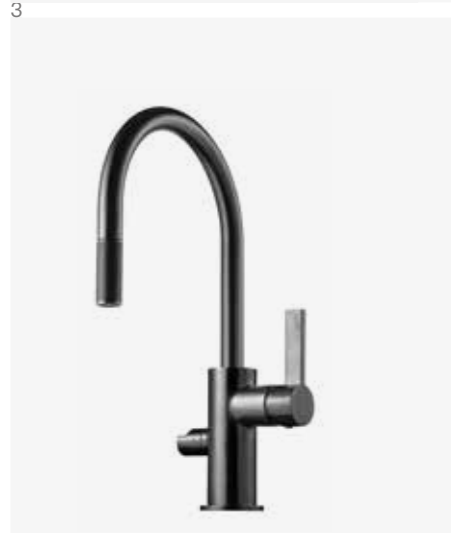

BrBC

BrBC

57
Brushed Black
Chrome

1
ARM 885 BrBC
Köksblandare
med utdragbar pip
och diskmaskins-
avstängning.
9424286 | 8995:-

2
ARM 984 BrBC
Köksblandare
med diskmaskins-
avstängning.
9424278 | 8795:-

3
ARM 887 BrBC
Köksblandare
med utdragbar pip
och diskmaskins-
avstängning.
9424266 | 8995:-

4
ARM 385 BrBC Low
Köksblandare
med utdragbar pip
och diskmaskins-
avstängning.
9426348 | 8995:-

5
ARM 184 BrBC
Köksblandare
med diskmaskins-
avstängning.
9424262 | 8795:-

01
Köksblandare

1
ARM 885
OBS! Håltagning
40 mm

3
ARM 887
OBS! Håltagning
40 mm

4
ARM 385
OBS! Håltagning
40 mm