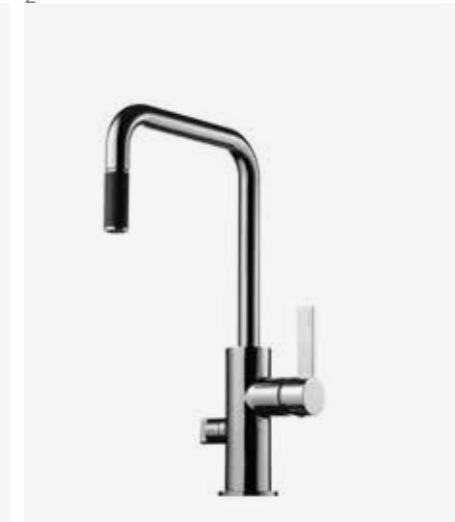

01
Köksblandare

8
Chrome

1
ARM 184 CR
Köksblandare
med diskmaskins-
avstängning.
9423504 | 4495:-

2
ARM 984 CR
Köksblandare
med diskmaskins-
avstängning.
9423497 | 4495:-

3
ARM 885
OBS! Hålltagning
40 mm

3
ARM 885 CR
Köksblandare
med utdragbar pip
och diskmaskins-
avstängning.
9423493 | 5095:-

4
ARM 887
OBS! Hålltagning
40 mm

4
ARM 887 CR
Köksblandare
med utdragbar pip
och diskmaskins-
avstängning.
9423508 | 5095:-

5
ARM 385
OBS! Hålltagning
40 mm

5
ARM 385 CR Low
Köksblandare
med utdragbar pip
och diskmaskins-
avstängning.
9426341 | 5095:-

1

2

3

4

5