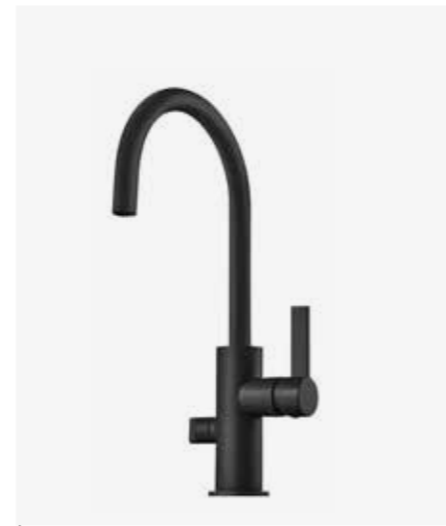

01
Köksblandare

18
Matte Black

1
ARM 184 MB
Köksblandare
med diskmaskins-
avstängning.
9423533 | 6695:-

2
ARM 984 MB
Köksblandare
med diskmaskins-
avstängning.
9423534 | 6695:-

3
ARM 885
OBS! Hålltagning
40 mm

3
ARM 885 MB
Köksblandare
med utdragbar pip
och diskmaskins-
avstängning.
9423535 | 7495:-

4
ARM 887
OBS! Hålltagning
40 mm

4
ARM 887 MB
Köksblandare
med utdragbar pip
och diskmaskins-
avstängning.
9423536 | 7495:-

5
ARM 385
OBS! Hålltagning
40 mm

5
ARM 385 MB Low
Köksblandare
med utdragbar pip
och diskmaskins-
avstängning.
9426340 | 7495:-

1