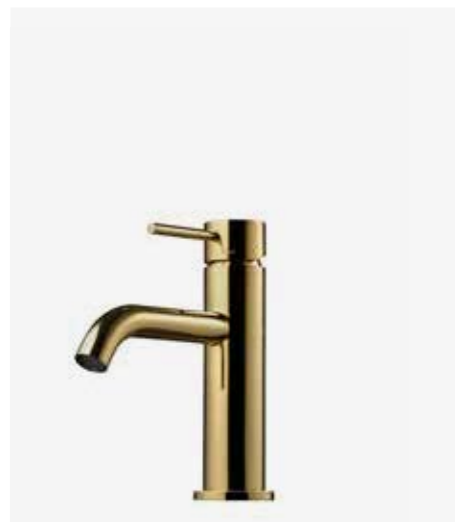

HG
På medeltiden kallades kemisterna för alkemister. De var besatta av att framställa guld genom att hitta ett urämne kallat "de vises sten". Forskning och magi blandades ihop i en salig röra, och många av de efterlämnade skrifterna är så fulla av mystiska formler att de idag inte går att tyda. Trots detta är det mycket i modern vetenskap som härrör från den enträgna jakten på guld. Våra produkter i Honey Gold får sin komplexa glans av att vi använder några procent äkta guld i legeringen. Det ger en exklusiv lyster som inte åldras eller ärgar.

02
Bad

40
Honey Gold

41
Honey Gold

02
Bad