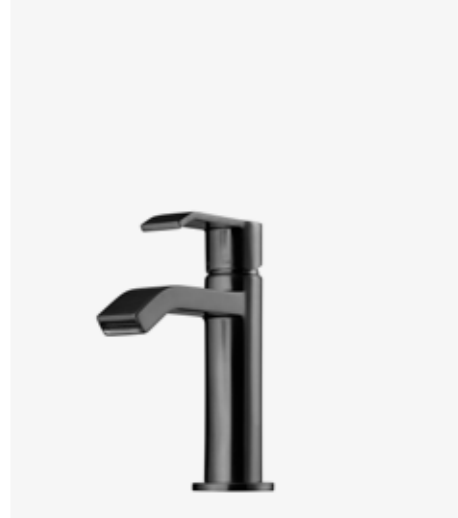

02
Bad

46
Brushed Black
Chrome

1
VIC 071 BrBC
Tvättställsblandare,
komplettera med
pop-up bottenventil
74400.
9424397 | 5595:-

2
VIC 081 BrBC
Tvättställsblandare,
komplettera med
pop-up bottenventil
74400.
9424405 | 7995:-

3
BI 071 BrBC
Tvättställsblandare,
komplettera med
pop-up bottenventil
74400.
9424444 | 5595:-

4
CA 071 BrBC
Tvättställsblandare,
komplettera med
pop-up bottenventil
74400.
9424439 | 4995:-

47
Brushed Black
Chrome

02
Bad