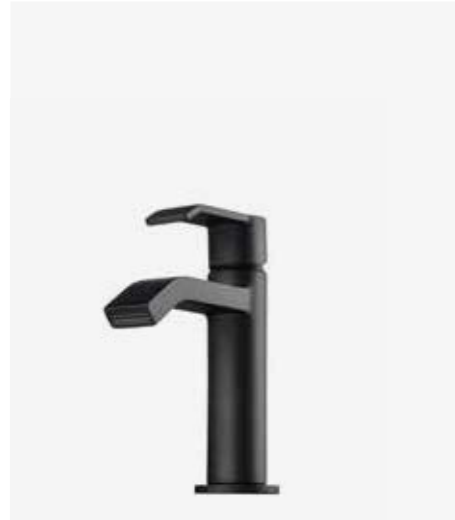

02
Bad

20
Matte Black

- 1
  VIC 071 MB
  Tvättställsblandare,
  komplettera med
  pop-up bottenventil
  74400.
  9424392 | 4695:-
- 2
  VIC 081 MB
  Tvättställsblandare,
  komplettera med
  pop-up bottenventil
  74400.
  9424400 | 6395:-
- 3
  LIN 071 MB
  Tvättställsblandare,
  komplettera med
  pop-up bottenventil
  74400.
  9424390 | 4495:-
- 4
  LIN 081 MB
  Tvättställsblandare,
  komplettera med
  pop-up bottenventil
  74400.
  9424391 | 6395:-
- 5
  CA 071 MB
  Tvättställsblandare,
  komplettera med
  pop-up bottenventil
  74400.
  9423648 | 4095:-