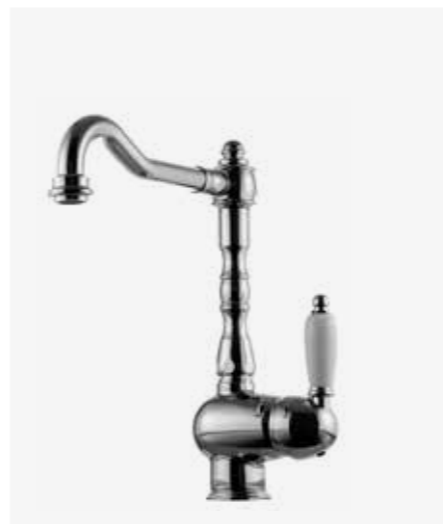

1
FME 181 CR
Köksblandare
Classic utan
diskmaskinsav-
stängning
4230294 | 3995:-

2
FME 184 CR
Köksblandare
Classic med
diskmaskinsav-
stängning
9423474 | 4495:-

3
FBLV 180 CR
Köksblandare
Classic utan
diskmaskinsav-
stängning
4230337 | 3995:-