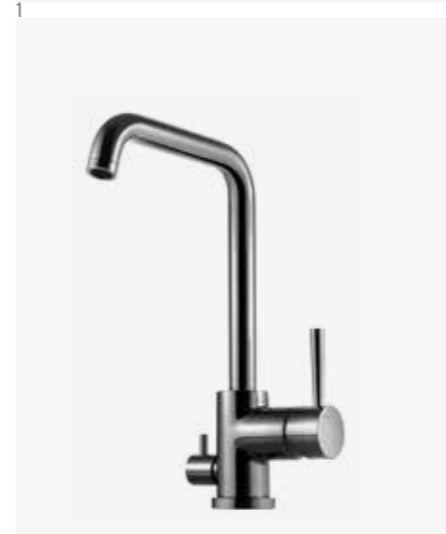

01
Köksblandare

46
Black Chrome

1
EVO 184 BC
Köksblandare
med diskmaskins-
avstängning.
4230613 | 8795:-
2
EVO 984 BC
Köksblandare
med diskmaskins-
avstängning.
9423473 | 8795:-
3
EVO 185 BC
Köksblandare
med hög svängbar
pip och utdragbart
munstycke.
4230614 | 8795:-