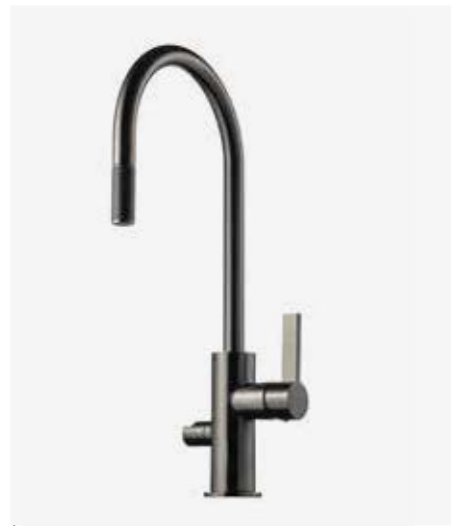

BrBC

BrBC

57
Brushed Black
Chrome

1
ARM 885 BrBC
Köksblandare
med utdragbar pip
och diskmaskins-
avstängning.
9424286 | 8995:-

2
ARM 984 BrBC
Köksblandare
med diskmaskins-
avstängning.
9424278 | 8795:-

3
ARM 887 BrBC
Köksblandare
med utdragbar pip
och diskmaskins-
avstängning.
9424266 | 8995:-

4
ARM 385 BrBC Low
Köksblandare
med utdragbar pip
och diskmaskins-
avstängning.
9426348 | 8995:-

5
ARM 184 BrBC
Köksblandare
med diskmaskins-
avstängning.
9424262 | 8795:-

01
Köksblandare

1
ARM 885
OBS! Håltagning
40 mm

3
ARM 887
OBS! Håltagning
40 mm

4
ARM 385
OBS! Håltagning
40 mm