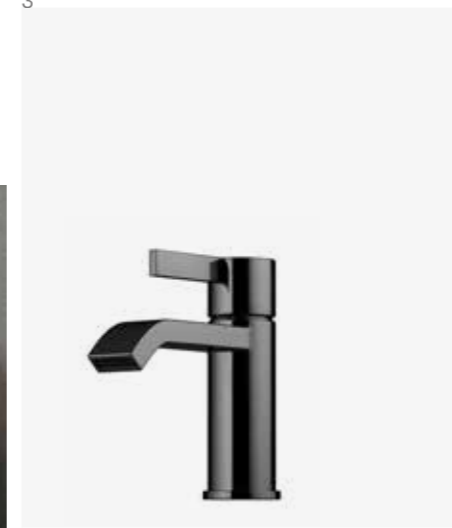

Det är allmänt känt att ingen kan höra dig skrika i rymden. Det har sin vetenskapliga förklaring i att ljudvågor inte fortplantas i vakuum. Men kanske är en del av anledningen att rymden är så lugnande. Sinnet fylls med frid och lugn. Black Chrome är en mörkare nyans av krom som för tankarna till science fiction. Legeringen innehåller platina vilket skapar ett närmast hologramliknande djup.

1. 1
   EVM 071 BC
   Tvättställsblandare, komplettera med pop-up bottenventil 74400.
   4230631 | 6495:-
2. 2
   EVM 072 BC
   Tvättställsblandare, komplettera med pop-up bottenventil 74400.
   9424362 | 6495:-
3. 3
   EVM 082 BC
   Tvättställsblandare, komplettera med pop-up bottenventil 74400.
   9424371 | 7995:-
4. 4
   EVO 078 BC
   Tvättställsblandare, komplettera med pop-up bottenventil 74400.
   4230636 | 6995:-

1. 1
   ARM 071 BC
   Tvättställsblandare, komplettera med pop-up bottenventil 74400.
   9423547 | 5995:-
2. 2
   ARM 081 BC
   Tvättställsblandare, komplettera med pop-up bottenventil 74400.
   9423658 | 7995:-
3. 3
   ARM 078 BC
   Tvättställsblandare, komplettera med pop-up bottenventil 74400.
   9424419 | 6995:-
4. 4
   ARM 878 BC
   Tvättställsblandare, komplettera med pop-up bottenventil 74400.
   9424428 | 6995:-
5. 5
   ARM 071M BC
   Tvättställsblandare, komplettera med pop-up bottenventil 74400.
   9426603 | 6995:-
6. 6
   ARM 081M BC
   Tvättställsblandare, komplettera med pop-up bottenventil 74400.
   9426613 | 8995:-