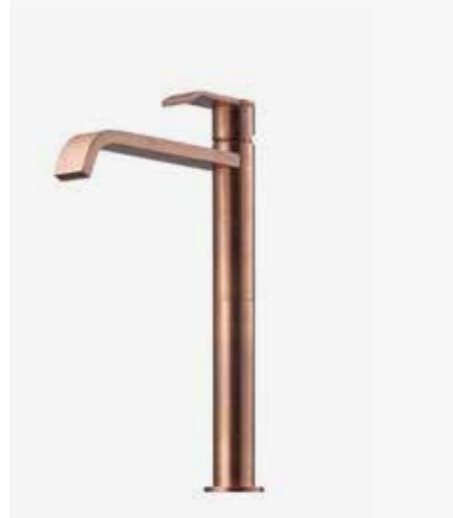

4

6

02
Bad

28
Copper

- 1
VIC 071 CU
Tvättställsblandare,
komplettera med
pop-up bottenventil
74400.
9424394 | 4695:-
- 2
VIC 081 CU
Tvättställsblandare,
komplettera med
pop-up bottenventil
74400.
9424402 | 6395:-
- 3
CA 071 CU
Tvättställsblandare,
komplettera med
pop-up bottenventil
74400.
9424436 | 4095:-
- 4
BI 071 CU
Tvättställsblandare,
komplettera med
pop-up bottenventil
74400.
4230603 | 4495:-