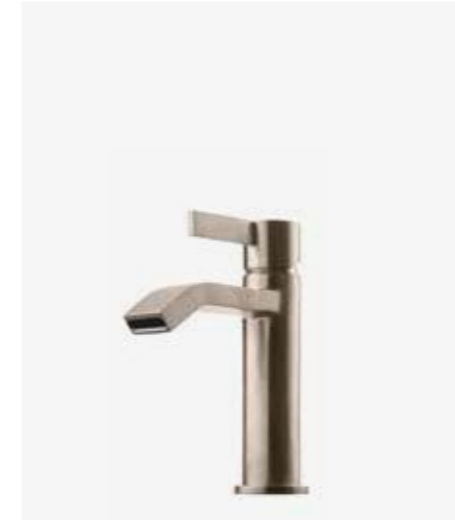

1
2
3
4

2
3
4

4

1
2
3
4
5

1
2
3
4
5
6

1
2
3
4
5
6

5

1
VIC 071 BN
Tvättställsblandare,
komplettera med
pop-up bottenventil
74400.
9424398 | 4695:-