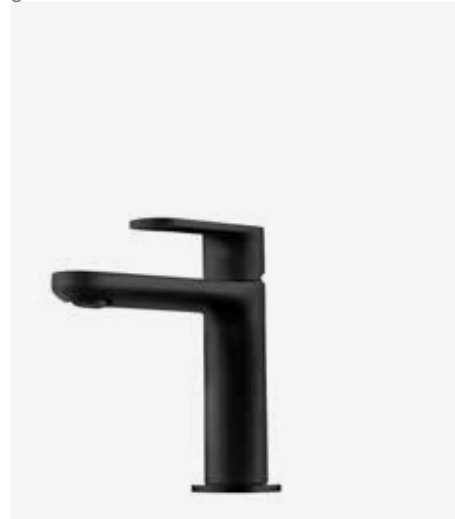

02
Bad

20
Matte Black

- 1
  VIC 071 MB
  Tvättställsblandare,
  komplettera med
  pop-up bottenventil
  74400.
  9424392 | 4695:-
- 2
  VIC 081 MB
  Tvättställsblandare,
  komplettera med
  pop-up bottenventil
  74400.
  9424400 | 6395:-
- 3
  LIN 071 MB
  Tvättställsblandare,
  komplettera med
  pop-up bottenventil
  74400.
  9424390 | 4495:-
- 4
  LIN 081 MB
  Tvättställsblandare,
  komplettera med
  pop-up bottenventil
  74400.
  9424391 | 6395:-
- 5
  CA 071 MB
  Tvättställsblandare,
  komplettera med
  pop-up bottenventil
  74400.
  9423648 | 4095:-