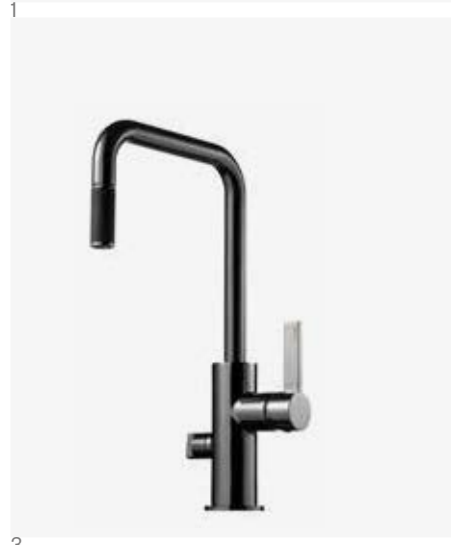

BC

49
Black Chrome

01
Köksblandare

1
ARM 184 BC
Köksblandare
med diskmaskins-
avstängning.
9423525 | 8795:-

2
ARM 885 BC
Köksblandare
med utdragbar pip
och diskmaskins-
avstängning.
9423572 | 8995:-

3
ARM 887 BC
Köksblandare
med utdragbar pip
och diskmaskins-
avstängning.
9423578 | 8995:-

4
ARM 385 BC Low
Köksblandare
med utdragbar pip
och diskmaskins-
avstängning.
9426350 | 8995:-

5
ARM 984 BC
Köksblandare
med diskmaskins-
avstängning.
9423526 | 8795:-

2
ARM 885
OBS! Håltagning
40 mm

3
ARM 887
OBS! Håltagning
40 mm

4
ARM 385
OBS! Håltagning
40 mm

BC