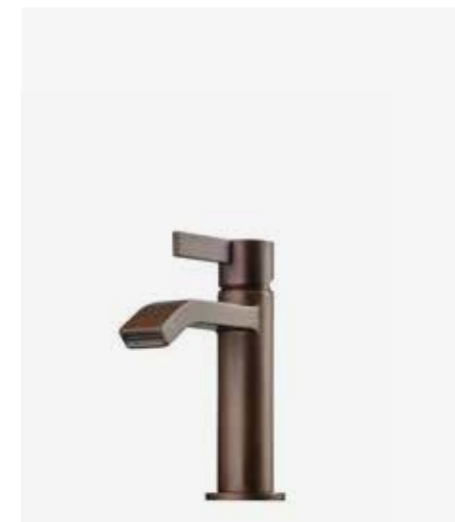

BR
Det har visat sig i vetenskapliga studier att den som tar bronset vid stora mästerskap ofta är gladare än silvermedaljören. Det sägs bero på att andrapristagaren känner sig snuvad på segern, men vi tror att det har att göra med bronspengens vackra rödaktiga kulör. Vår bronsbeläggning är en mässingslegering som har dopats i en syra för att motverka oxidering. Den har en dämpad glans med ett personligt utseende och mörkare partier som är unika för varje detalj.

02
Bad

30
Bronze

31
Bronze

02
Bad

- 1
  EVM 072 BR
  Tvättställsblandare, komplettera med pop-up bottenventil 74400.
  9426079 | 5195:-
- 2
  EVM 082 BR
  Tvättställsblandare, komplettera med pop-up bottenventil 74400.
  9426082 | 6395:-
- 3
  EVM 071 BR
  Tvättställsblandare, komplettera med pop-up bottenventil 74400.
  9424353 | 5195:-
- 4
  EVO 078 BR
  Tvättställsblandare, komplettera med pop-up bottenventil 74400.
  9426043 | 5695:-

- 1
  ARM 071 BR
  Tvättställsblandare, komplettera med pop-up bottenventil 74400.
  9424408 | 4695:-
- 2
  ARM 081 BR
  Tvättställsblandare, komplettera med pop-up bottenventil 74400.
  9424411 | 6395:-
- 3
  ARM 078 BR
  Tvättställsblandare, komplettera med pop-up bottenventil 74400.
  9425847 | 5695:-
- 4
  ARM 878 BR
  Tvättställsblandare, komplettera med pop-up bottenventil 74400.
  9426093 | 5695:-
- 5
  ARM 071M BR
  Tvättställsblandare, komplettera med pop-up bottenventil 74400.
  9426604 | 5395:-
- 6
  ARM 081M BR
  Tvättställsblandare, komplettera med pop-up bottenventil 74400.
  9426612 | 7495:-

5