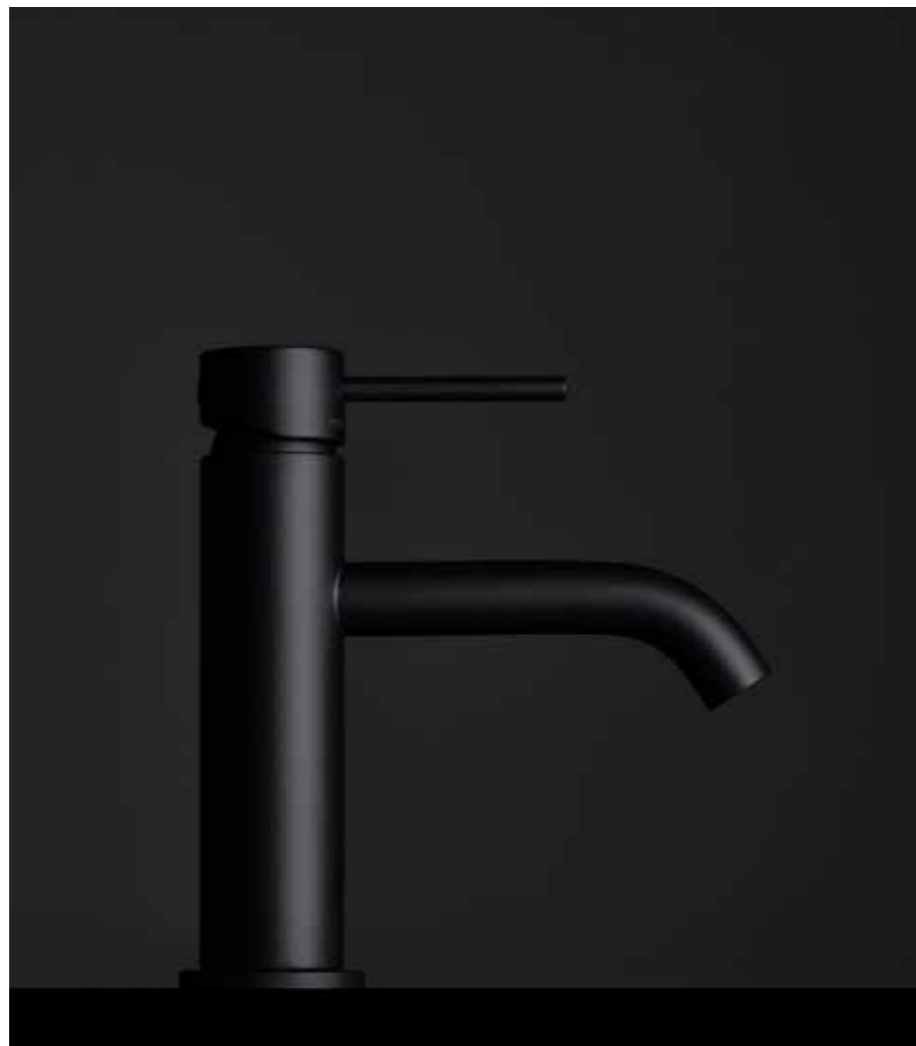

1
EVM 071 MB
Tvättställsblandare, komplettera med pop-up bottenventil 74400.
9424179 | 5195:-
2
EVM 082 MB
Tvättställsblandare, komplettera med pop-up bottenventil 74400.
9424368 | 6395:-
3
EVO 078 MB
Tvättställsblandare, komplettera med pop-up bottenventil 74400.
9423485 | 5695:-
4
EVM 072 MB
Tvättställsblandare, komplettera med pop-up bottenventil 74400.
9424359 | 5195:-

1
ARM 071 MB
Tvättställsblandare, komplettera med pop-up bottenventil 74400.
9423549 | 4695:-
2
ARM 081 MB
Tvättställsblandare, komplettera med pop-up bottenventil 74400.
9423651 | 6395:-
3
ARM 078 MB
Tvättställsblandare, komplettera med pop-up bottenventil 74400.
9424416 | 5695:-
4
ARM 878 MB
Tvättställsblandare, komplettera med pop-up bottenventil 74400.
9424425 | 5695:-
5
ARM 071M MB
Tvättställsblandare, komplettera med pop-up bottenventil 74400.
9426600 | 5395:-
6
ARM 081M MB
Tvättställsblandare, komplettera med pop-up bottenventil 74400.
9426609 | 7495:-