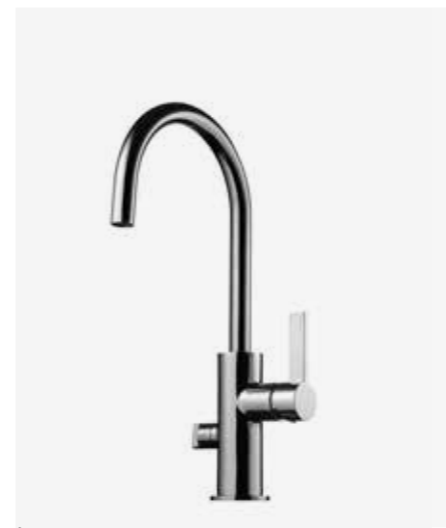

01
Köksblandare

8
Chrome

1
ARM 184 CR
Köksblandare
med diskmaskins-
avstängning.
9423504 | 4495:-

2
ARM 984 CR
Köksblandare
med diskmaskins-
avstängning.
9423497 | 4495:-

3
ARM 885
OBS! Hålltagning
40 mm

3
ARM 885 CR
Köksblandare
med utdragbar pip
och diskmaskins-
avstängning.
9423493 | 5095:-

4
ARM 887
OBS! Hålltagning
40 mm

4
ARM 887 CR
Köksblandare
med utdragbar pip
och diskmaskins-
avstängning.
9423508 | 5095:-

5
ARM 385
OBS! Hålltagning
40 mm

5
ARM 385 CR Low
Köksblandare
med utdragbar pip
och diskmaskins-
avstängning.
9426341 | 5095:-

1