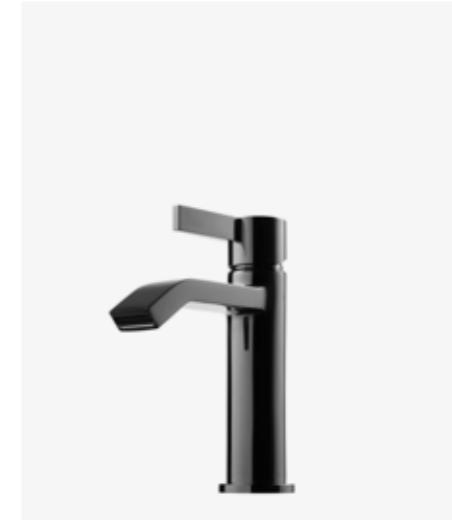

Det är allmänt känt att ingen kan höra dig skrika i rymden. Det har sin vetenskapliga förklaring i att ljudvågor inte fortplantas i vakuum. Men kanske är en del av anledningen att rymden är så lugnande. Sinnet fylls med frid och lugn. Black Chrome är en mörkare nyans av krom som för tankarna till science fiction. Legeringen innehåller platina vilket skapar ett närmast hologramliknande djup.

1. 1
   EVM 071 BC
   Tvättställsblandare, komplettera med pop-up bottenventil 74400.
   4230631 | 6495:-
2. 2
   EVM 072 BC
   Tvättställsblandare, komplettera med pop-up bottenventil 74400.
   9424362 | 6495:-
3. 3
   EVM 082 BC
   Tvättställsblandare, komplettera med pop-up bottenventil 74400.
   9424371 | 7995:-
4. 4
   EVO 078 BC
   Tvättställsblandare, komplettera med pop-up bottenventil 74400.
   4230636 | 6995:-

1. 1
   ARM 071 BC
   Tvättställsblandare, komplettera med pop-up bottenventil 74400.
   9423547 | 5995:-
2. 2
   ARM 081 BC
   Tvättställsblandare, komplettera med pop-up bottenventil 74400.
   9423658 | 7995:-
3. 3
   ARM 078 BC
   Tvättställsblandare, komplettera med pop-up bottenventil 74400.
   9424419 | 6995:-
4. 4
   ARM 878 BC
   Tvättställsblandare, komplettera med pop-up bottenventil 74400.
   9424428 | 6995:-
5. 5
   ARM 071M BC
   Tvättställsblandare, komplettera med pop-up bottenventil 74400.
   9426603 | 6995:-
6. 6
   ARM 081M BC
   Tvättställsblandare, komplettera med pop-up bottenventil 74400.
   9426613 | 8995:-