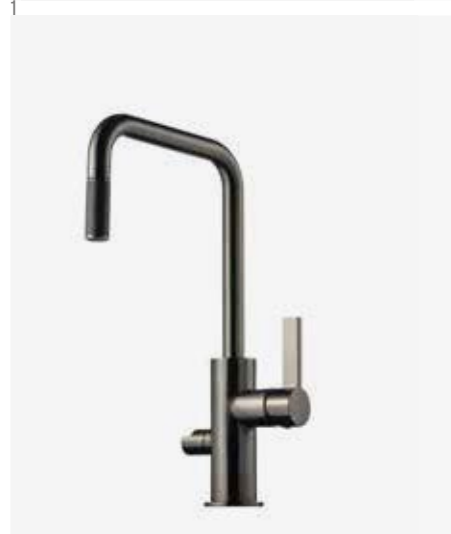

BrBC

BrBC

57
Brushed Black
Chrome

1
ARM 885 BrBC
Köksblandare
med utdragbar pip
och diskmaskins-
avstängning.
9424286 | 8995:-

2
ARM 984 BrBC
Köksblandare
med diskmaskins-
avstängning.
9424278 | 8795:-

3
ARM 887 BrBC
Köksblandare
med utdragbar pip
och diskmaskins-
avstängning.
9424266 | 8995:-

4
ARM 385 BrBC Low
Köksblandare
med utdragbar pip
och diskmaskins-
avstängning.
9426348 | 8995:-

5
ARM 184 BrBC
Köksblandare
med diskmaskins-
avstängning.
9424262 | 8795:-

01
Köksblandare

1
ARM 885
OBS! Håltagning
40 mm

3
ARM 887
OBS! Håltagning
40 mm

4
ARM 385
OBS! Håltagning
40 mm