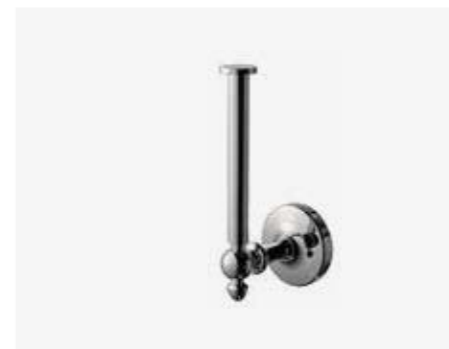

*
Finns i fler ytor,
se sid 7—12.