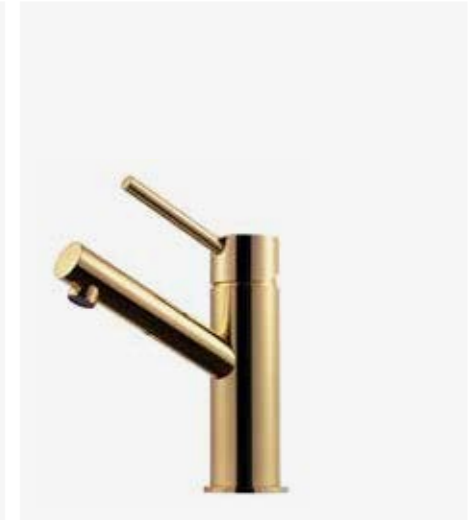

25
Brass

02
Bad

1
CA 071 LU
Tvättställsblandare,
komplettera med
pop-up bottenventil
74400.
9424433 | 4095:-
2
BI 071 LU
Tvättställsblandare,
komplettera med
pop-up bottenventil
74400.
4229702 | 4495:-
3
FME 071 LU
Tvättställsblandare,
komplettera med
pop-up bottenventil
74400.
4229747 | 4495:-
4
VLV 065 LU
Tvättställsblandare,
komplettera med
pop-up bottenventil.
4230616 | 4695:-