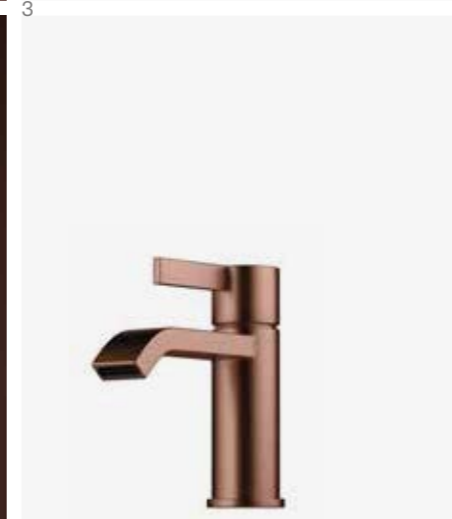

- 1
  EVM 072 CU
  Tvättställsblandare, komplettera med pop-up bottenventil 74400.
  9424361 | 5195:-
- 2
  EVM 082 CU
  Tvättställsblandare, komplettera med pop-up bottenventil 74400.
  9424370 | 6395:-
- 3
  EVM 071 CU
  Tvättställsblandare, komplettera utan pop-up bottenventil 74400.
  4230607 | 5195:-
- 4
  EVO 078 CU
  Tvättställsblandare, komplettera med pop-up bottenventil 74400.
  4230604 | 5695:-

- 1
  ARM 071 CU
  Tvättställsblandare, komplettera med pop-up bottenventil 74400.
  9423544 | 4695:-
- 2
  ARM 081 CU
  Tvättställsblandare, komplettera med pop-up bottenventil 74400.
  9423657 | 6395:-
- 3
  ARM 078 CU
  Tvättställsblandare, komplettera med pop-up bottenventil 74400.
  9424418 | 5695:-
- 4
  ARM 878 CU
  Tvättställsblandare, komplettera med pop-up bottenventil 74400.
  9424427 | 5695:-
- 5
  ARM 071M CU
  Tvättställsblandare, komplettera med pop-up bottenventil 74400.
  9426602 | 5395:-
- 6
  ARM 081M CU
  Tvättställsblandare, komplettera med pop-up bottenventil 74400.
  9426611 | 7495:-

1

2

3

4

1

2

3

5

4

6