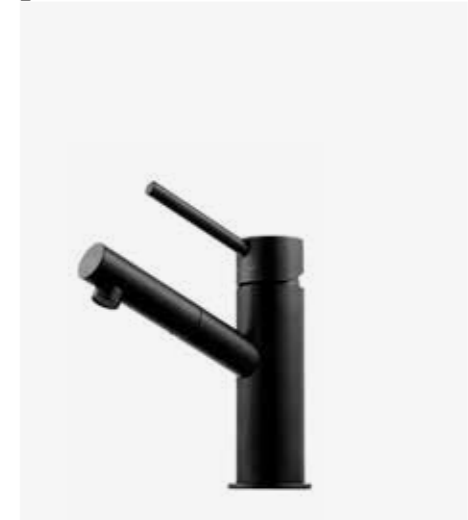

21
Matte Black

02
Bad

- 1
  RIN 071 MB
  Tvättställsblandare,
  komplettera med
  pop-up bottenventil
  74400.
  4229902 | 4095:-
- 2
  RIN 081 MB
  Tvättställsblandare,
  komplettera med
  pop-up bottenventil
  74400.
  9423458 | 6395:-
- 3
  BI 071 MB
  Tvättställsblandare,
  komplettera med
  pop-up bottenventil
  74400.
  9423483 | 4495:-