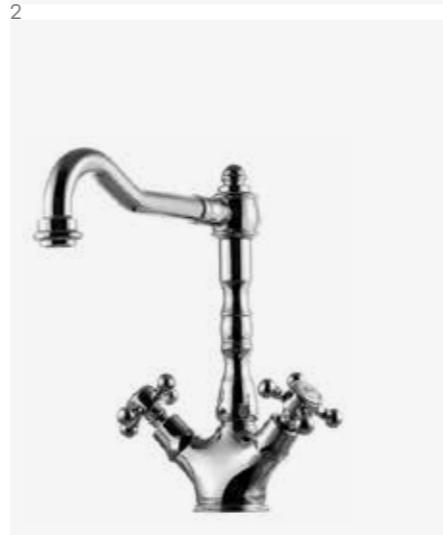

2
FME 184 CR
Köksblandare
Classic med
diskmaskinsav-
stängning
9423474 | 4495:-

3
FBLV 180 CR
Köksblandare
Classic utan
diskmaskinsav-
stängning
4230337 | 3995:-

MB

17
Matte Black

01
Köksblandare

MB

- 1
EVO 184 MB
Köksblandare
med diskmaskins-
avstängning.
9423488 | 6695:-
- 2
EVO 984 MB
Köksblandare
med diskmaskins-
avstängning.
9423487 | 6695:-
- 3
EVO 185 MB
Köksblandare
med hög svängbar
pip och utdragbart
munstycke.
9423551 | 7095:-