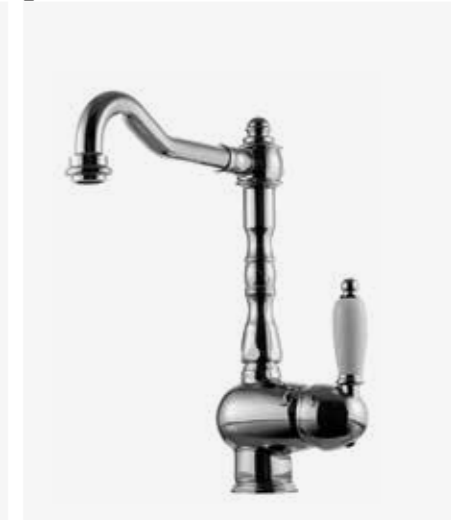

02
Bad

16
Chrome

17
Chrome

02
Bad

1
VIC 071 CR
Tvättställsblandare,
komplettera med
pop-up bottenventil
74400.
9423494 | 3195:-

2
VIC 081 CR
Tvättställsblandare,
komplettera med
pop-up bottenventil
74400.
9423495 | 4395:-

3
LIN 071 CR
Tvättställsblandare,
komplettera med
pop-up bottenventil
74400.
9423540 | 2995:-

4
LIN 081 CR
Tvättställsblandare,
komplettera med
pop-up bottenventil
74400.
9423541 | 4395:-

5
CA 071 CR
Tvättställsblandare,
komplettera med
pop-up bottenventil
74400.
4229738 | 2895:-

1
RIN 071 CR
Tvättställsblandare,
komplettera med
pop-up bottenventil
74400.
4230208 | 2295:-

2
RIN 081 CR
Tvättställsblandare,
komplettera med
pop-up bottenventil
74400.
4229904 | 4395:-

3
BI 071 CR
Tvättställsblandare,
komplettera med
pop-up bottenventil
74400.
4230058 | 2995:-

4
FME 071 Classic CR
Tvättställsblandare,
komplettera med
pop-up bottenventil
74400.
4229746 | 3195:-

5
FA 071 Classic CR
Tvättställsblandare,
komplettera med
pop-up bottenventil
74400.
9423647 | 3195:-

6
VLV 065 Classic CR
Tvågrepps
tvättställsblandare
med lyftventil.
4229987 | 3195:-