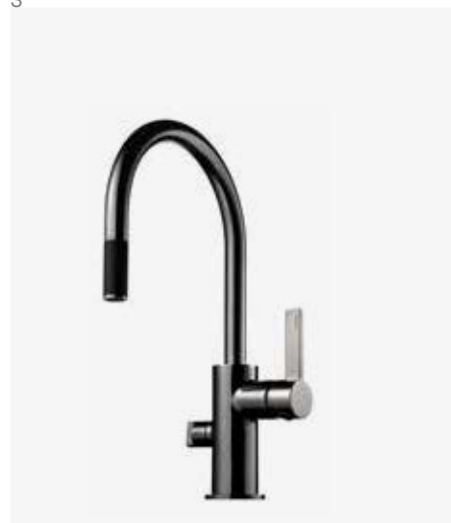

BC

49
Black Chrome

01
Köksblandare

1
ARM 184 BC
Köksblandare
med diskmaskins-
avstängning.
9423525 | 8795:-

2
ARM 885 BC
Köksblandare
med utdragbar pip
och diskmaskins-
avstängning.
9423572 | 8995:-

3
ARM 887 BC
Köksblandare
med utdragbar pip
och diskmaskins-
avstängning.
9423578 | 8995:-

4
ARM 385 BC Low
Köksblandare
med utdragbar pip
och diskmaskins-
avstängning.
9426350 | 8995:-

5
ARM 984 BC
Köksblandare
med diskmaskins-
avstängning.
9423526 | 8795:-

2
ARM 885
OBS! Håltagning
40 mm

3
ARM 887
OBS! Håltagning
40 mm

4
ARM 385
OBS! Håltagning
40 mm

BC