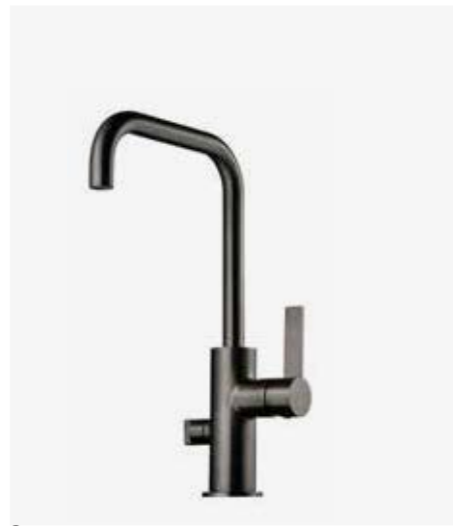

BrBC

BrBC

57
Brushed Black
Chrome

1
ARM 885 BrBC
Köksblandare
med utdragbar pip
och diskmaskins-
avstängning.
9424286 | 8995:-

2
ARM 984 BrBC
Köksblandare
med diskmaskins-
avstängning.
9424278 | 8795:-

3
ARM 887 BrBC
Köksblandare
med utdragbar pip
och diskmaskins-
avstängning.
9424266 | 8995:-

4
ARM 385 BrBC Low
Köksblandare
med utdragbar pip
och diskmaskins-
avstängning.
9426348 | 8995:-

5
ARM 184 BrBC
Köksblandare
med diskmaskins-
avstängning.
9424262 | 8795:-

01
Köksblandare

1
ARM 885
OBS! Håltagning
40 mm

3
ARM 887
OBS! Håltagning
40 mm

4
ARM 385
OBS! Håltagning
40 mm