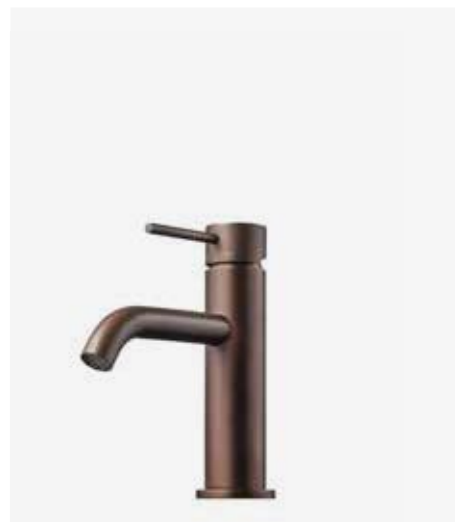

02
Bad

30
Bronze

31
Bronze

02
Bad

- 1
  EVM 072 BR
  Tvättställsblandare, komplettera med pop-up bottenventil 74400.
  9426079 | 5195:-
- 2
  EVM 082 BR
  Tvättställsblandare, komplettera med pop-up bottenventil 74400.
  9426082 | 6395:-
- 3
  EVM 071 BR
  Tvättställsblandare, komplettera med pop-up bottenventil 74400.
  9424353 | 5195:-
- 4
  EVO 078 BR
  Tvättställsblandare, komplettera med pop-up bottenventil 74400.
  9426043 | 5695:-

- 1
  ARM 071 BR
  Tvättställsblandare, komplettera med pop-up bottenventil 74400.
  9424408 | 4695:-
- 2
  ARM 081 BR
  Tvättställsblandare, komplettera med pop-up bottenventil 74400.
  9424411 | 6395:-
- 3
  ARM 078 BR
  Tvättställsblandare, komplettera med pop-up bottenventil 74400.
  9425847 | 5695:-
- 4
  ARM 878 BR
  Tvättställsblandare, komplettera med pop-up bottenventil 74400.
  9426093 | 5695:-
- 5
  ARM 071M BR
  Tvättställsblandare, komplettera med pop-up bottenventil 74400.
  9426604 | 5395:-
- 6
  ARM 081M BR
  Tvättställsblandare, komplettera med pop-up bottenventil 74400.
  9426612 | 7495:-

4