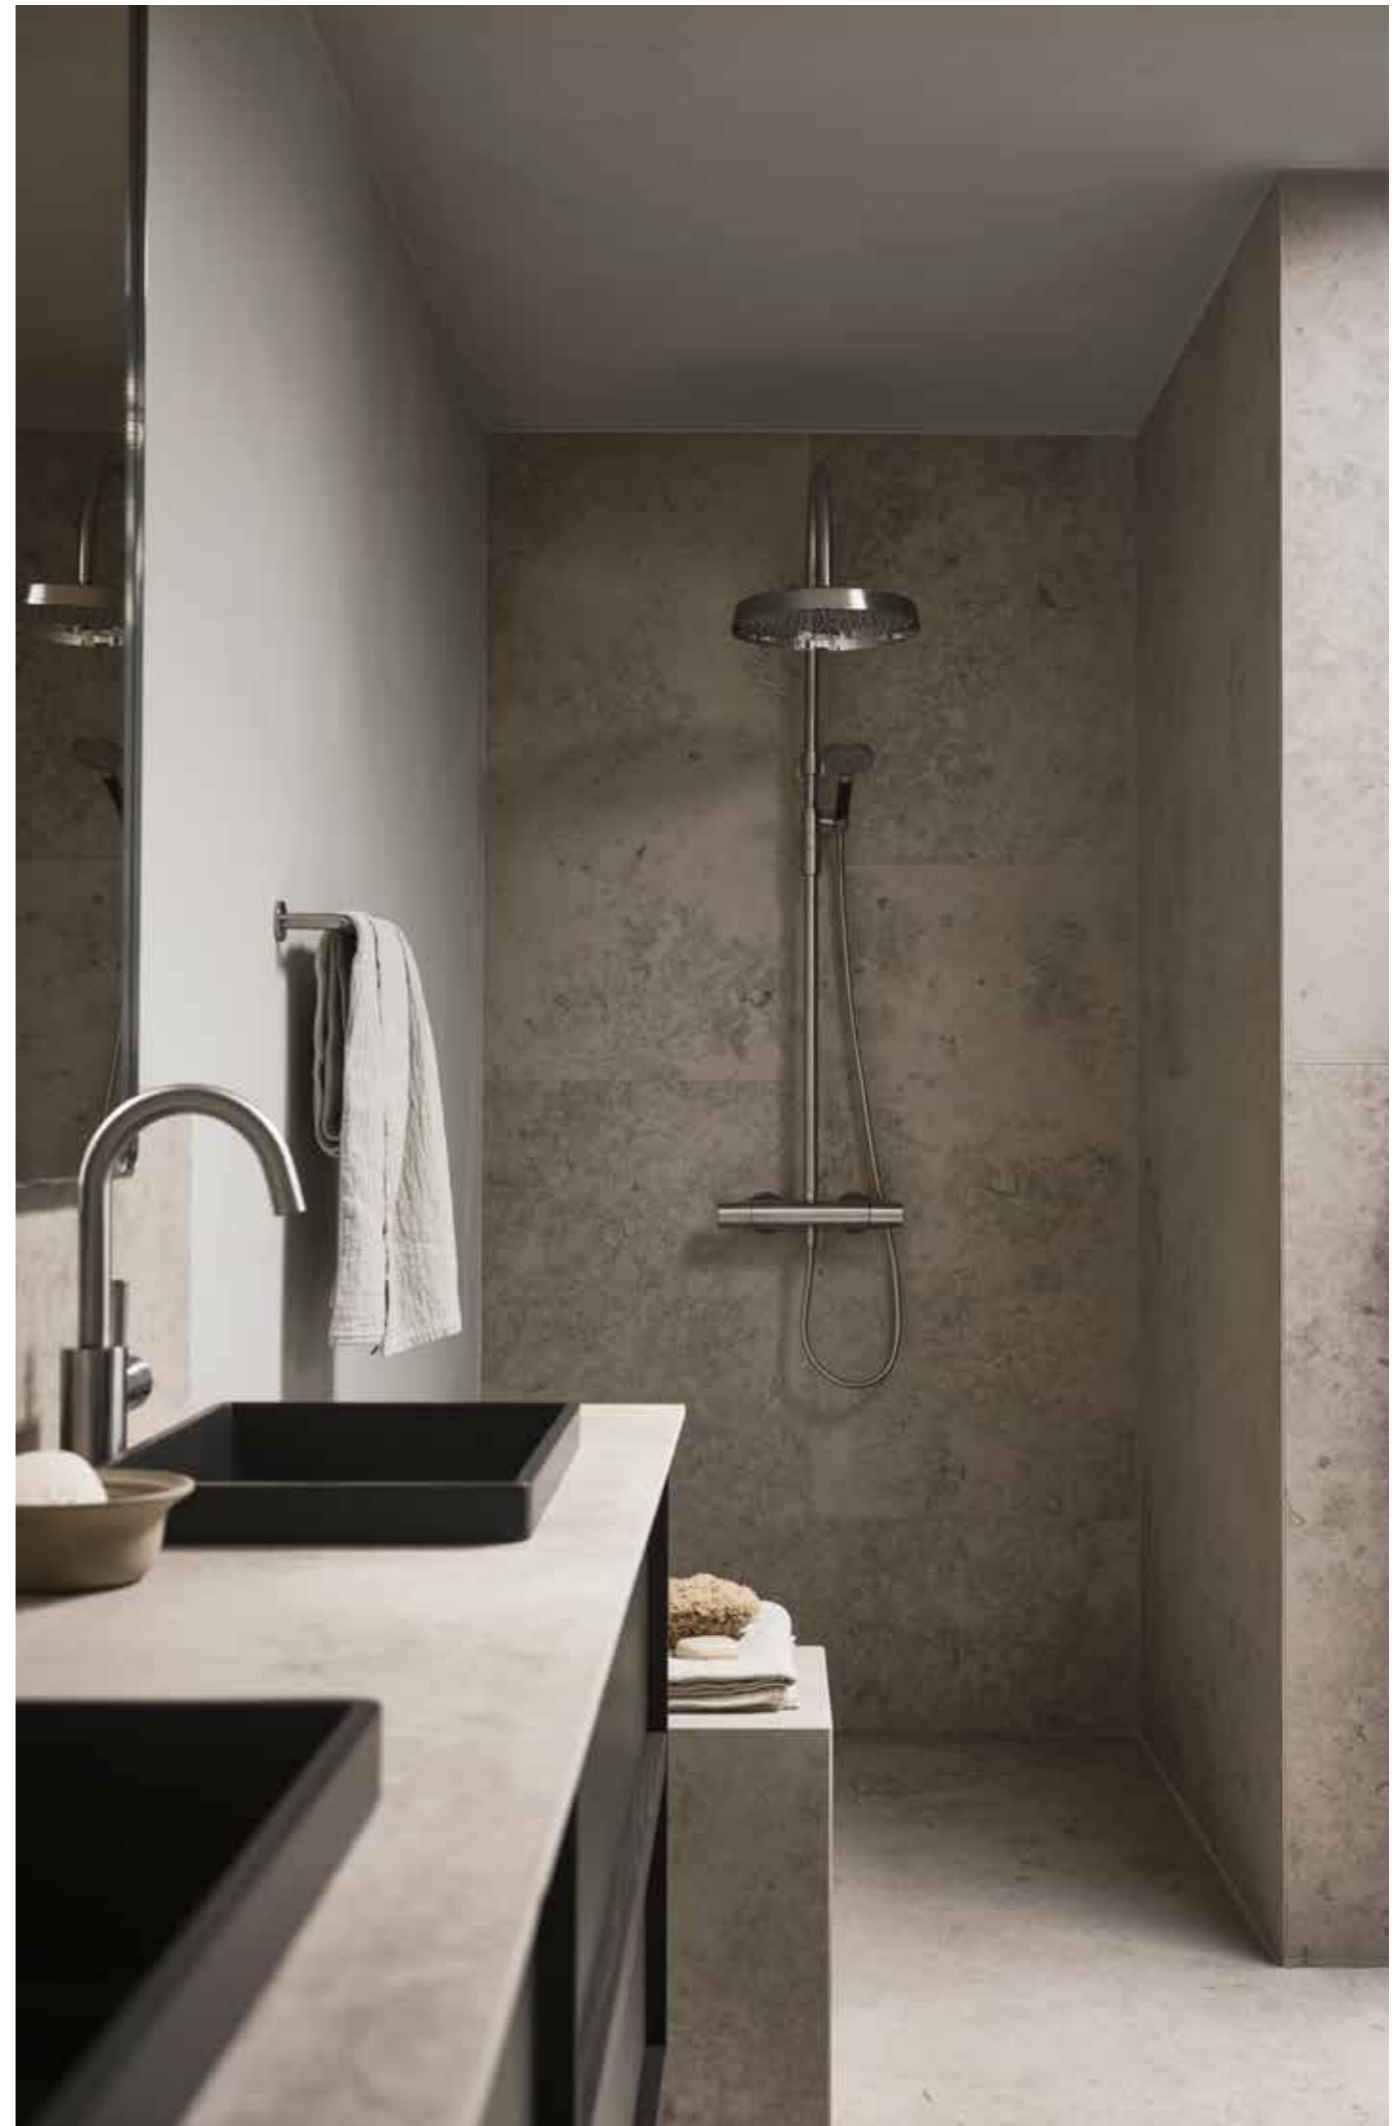

1
ARM 7200 BN
Takduschpaket
med tryckbalanse-
rad termostat och
omkastare i vred.
160 cc.
9422787 | 18 995:-

2
ARM 5200 BN
Takduschpaket
med tryckbalanse-
rad termostat och
omkastare i vred.
160 cc. Kombineras
med blandarfäste.
9426661 | 17 995:-

3
ARM 7300 BN
Takduschpaket
med tryckbalanse-
rad termostat och
omkastare i vred.
160 cc.
9422796 | 18 995:-

4
ARM 5300 BN
Takduschpaket
med tryckbalanse-
rad termostat och
omkastare i vred.
160 cc. Kombineras
med blandarfäste.
9426681 | 17 995:-