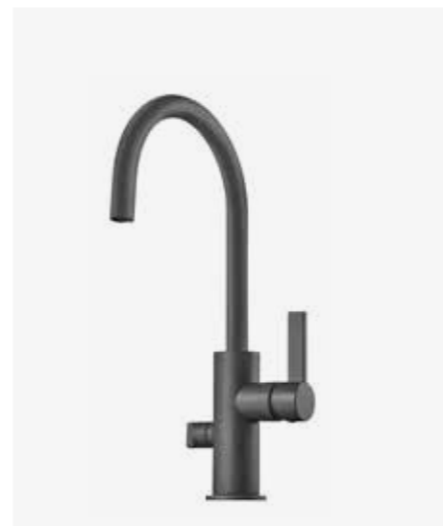

01
Köksblandare

40
Graphite

1
ARM 184 GR
Köksblandare
med diskmaskins-
avstängning.
9426058 | 6695:-

2
ARM 984 GR
Köksblandare
med diskmaskins-
avstängning.
9426070 | 6695:-

3
ARM 885
OBS! Håltagning
40 mm

3
ARM 885 GR
Köksblandare
med utdragbar pip
och diskmaskins-
avstängning.
9426076 | 7495:-

4
ARM 385
OBS! Håltagning
40 mm

4
ARM 385 GR Low
Köksblandare
med utdragbar pip
och diskmaskins-
avstängning.
9426351 | 7495:-

5
ARM 887
OBS! Håltagning
40 mm

5
ARM 887 CR
Köksblandare
med utdragbar pip
och diskmaskins-
avstängning.
9426064 | 7495:-