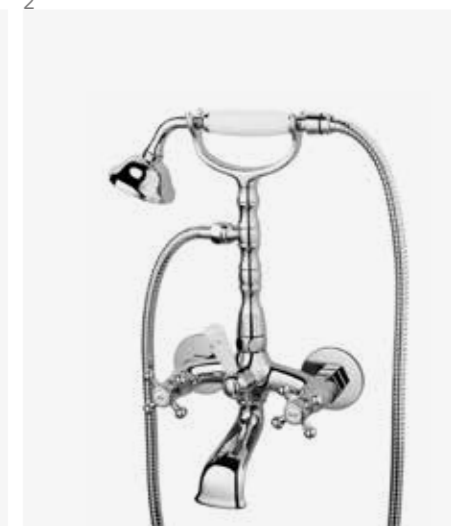

*
Finns i fler ytor,
se sid 7—12.

02
Bad