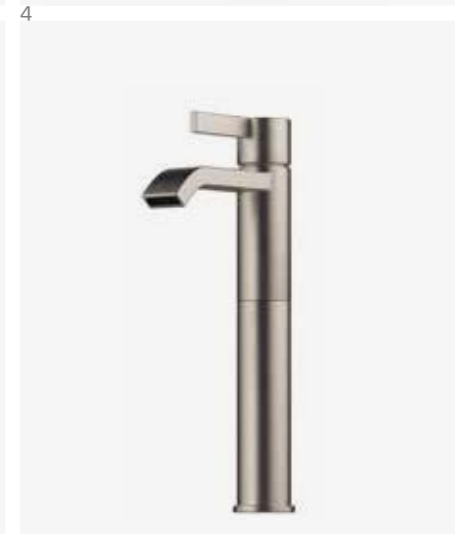

1
2
3
4

2
3
4

4

1
2
3
4
5

1
2
3
4
5
6

1
2
3
4
5
6

5

1
VIC 071 BN
Tvättställsblandare,
komplettera med
pop-up bottenventil
74400.
9424398 | 4695:-