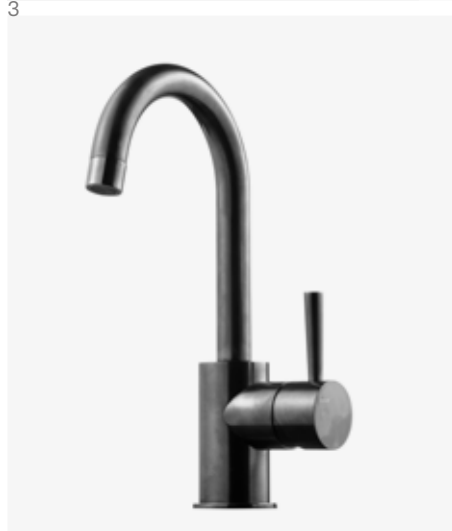

BrBC
Platina är ett mycket sällsynt grundämne på vår planet, men desto vanligare på månen och i många rymdstenar. Det finns gamla meteoritkratrar på jorden som har så rika halter av metallen att de blivit föremål för kommersiell gruvdrift. Hemligheten bakom Brushed Black Chrome är att vi tillsätter platina i galvaniseringen. Det ger en obestämbar, nästan svindlande känsla med en matt ickereflekterande textur.

1
EVM 072 BrBC
Tvättställsblandare,
komplettera med
pop-up bottenventil
74400.
9424364 | 6495:-

2
EVM 082 BrBC
Tvättställsblandare,
komplettera med
pop-up bottenventil
74400.
9424373 | 7995:-

3
EVM 071 BrBC
Tvättställsblandare,
komplettera med
pop-up bottenventil
74400.
9424354 | 6495:-

4
EVO 078 BrBC
Tvättställsblandare,
komplettera med
pop-up bottenventil
74400.
9424356 | 6995:-

1
ARM 071 BrBC
Tvättställsblandare,
komplettera med
pop-up bottenventil
74400.
9424409 | 5995:-

2
ARM 081 BC
Tvättställsblandare,
komplettera med
pop-up bottenventil
74400.
9424412 | 7995:-

3
ARM 078 BrBC
Tvättställsblandare,
komplettera med
pop-up bottenventil
74400.
9424421 | 6995:-

4
ARM 878 BrBC
Tvättställsblandare,
komplettera med
pop-up bottenventil
74400.
9424430 | 6995:-

5
ARM 071M BrBC
Tvättställsblandare,
komplettera med
pop-up bottenventil
74400.
9426606 | 6995:-

6
ARM 081M BrBC
Tvättställsblandare,
komplettera med
pop-up bottenventil
74400.
9426615 | 8995:-