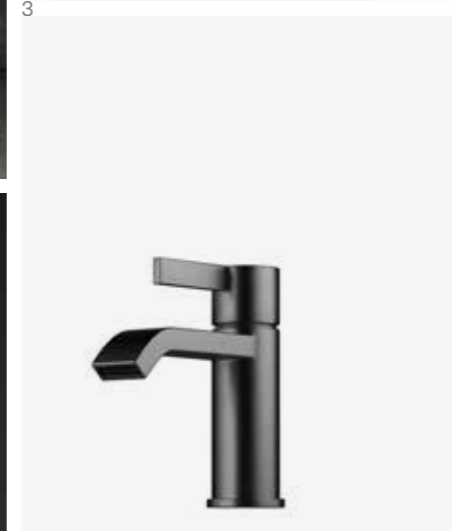

BrBC
Platina är ett mycket sällsynt grundämne på vår planet, men desto vanligare på månen och i många rymdstenar. Det finns gamla meteoritkratrar på jorden som har så rika halter av metallen att de blivit föremål för kommersiell gruvdrift. Hemligheten bakom Brushed Black Chrome är att vi tillsätter platina i galvaniseringen. Det ger en obestämbar, nästan svindlande känsla med en matt ickereflekterande textur.

1
EVM 072 BrBC
Tvättställsblandare,
komplettera med
pop-up bottenventil
74400.
9424364 | 6495:-

2
EVM 082 BrBC
Tvättställsblandare,
komplettera med
pop-up bottenventil
74400.
9424373 | 7995:-

3
EVM 071 BrBC
Tvättställsblandare,
komplettera med
pop-up bottenventil
74400.
9424354 | 6495:-

4
EVO 078 BrBC
Tvättställsblandare,
komplettera med
pop-up bottenventil
74400.
9424356 | 6995:-

1
ARM 071 BrBC
Tvättställsblandare,
komplettera med
pop-up bottenventil
74400.
9424409 | 5995:-

2
ARM 081 BC
Tvättställsblandare,
komplettera med
pop-up bottenventil
74400.
9424412 | 7995:-

3
ARM 078 BrBC
Tvättställsblandare,
komplettera med
pop-up bottenventil
74400.
9424421 | 6995:-

4
ARM 878 BrBC
Tvättställsblandare,
komplettera med
pop-up bottenventil
74400.
9424430 | 6995:-

5
ARM 071M BrBC
Tvättställsblandare,
komplettera med
pop-up bottenventil
74400.
9426606 | 6995:-

6
ARM 081M BrBC
Tvättställsblandare,
komplettera med
pop-up bottenventil
74400.
9426615 | 8995:-