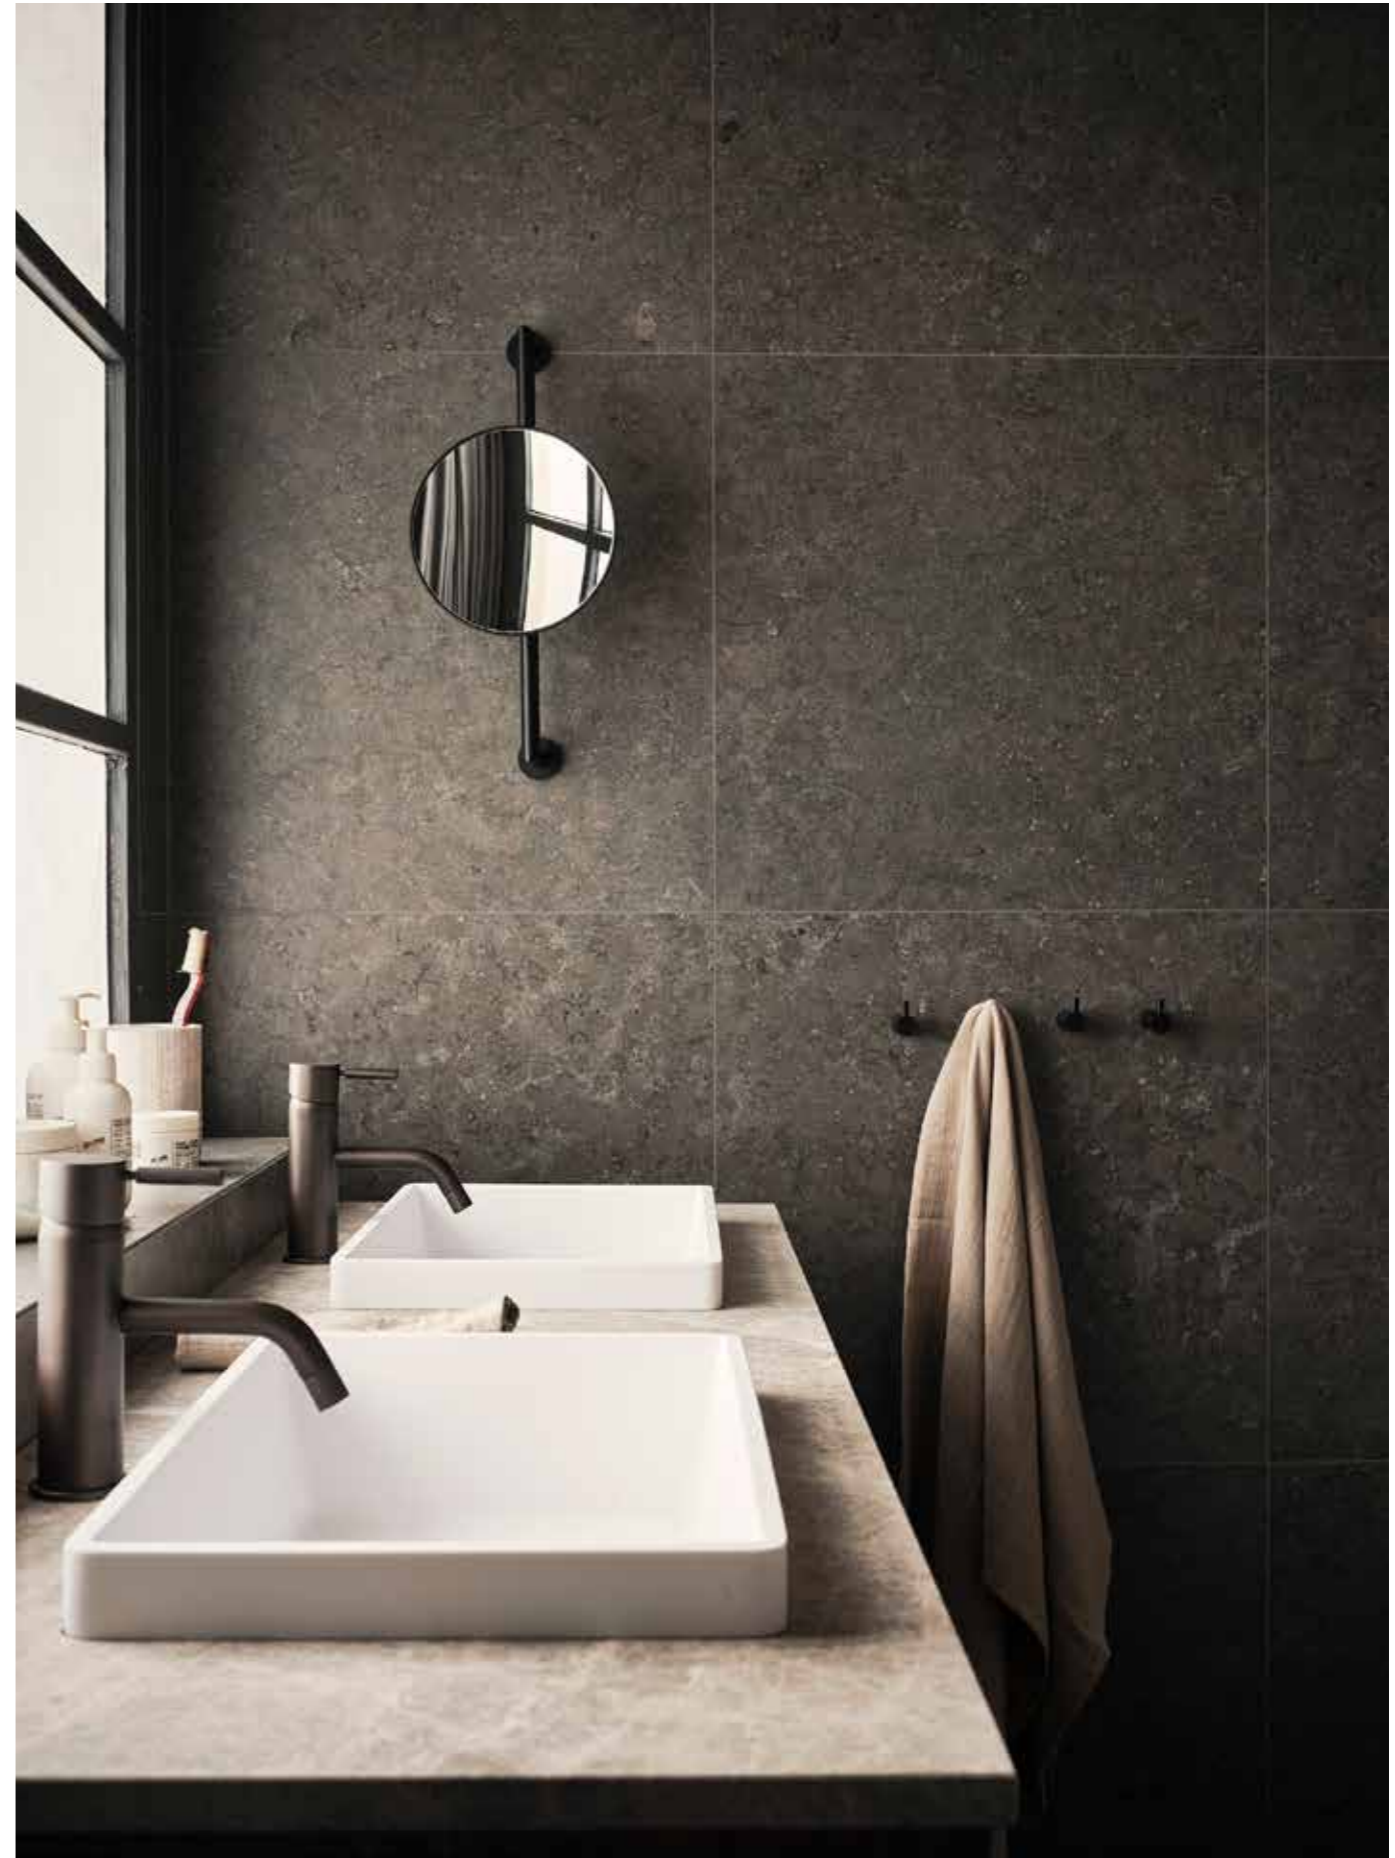

33
Bronze

02
Bad

GRZ
Grottesco är det givna valet för den som dras till det ursprungliga, opolerade och individuella. Den råa mässingsytan kommer direkt från gjutformen utan att ha slipats eller putsats. Varje blandare är unik och har kvar spår och beläggningar från tillverkningen. Ytan reagerar på luft och vatten och genomgår en långsam förändring med åren, ju längre produkten används desto mer personligt blir utseendet.