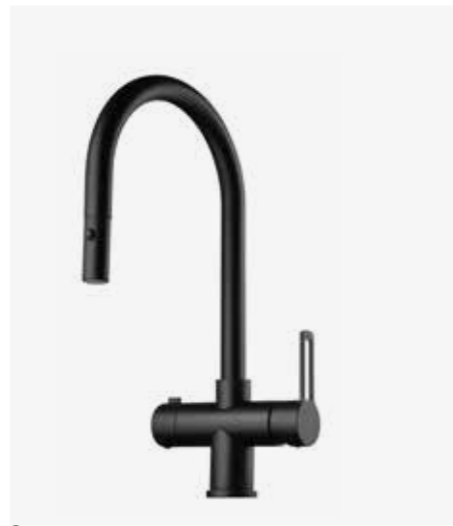

5
ARM 385
OBS! Hålltagning
40 mm

5
ARM 385 MB Low
Köksblandare
med utdragbar pip
och diskmaskins-
avstängning.
9426340 | 7495:-

1

2

3

4

5

21
Matte Black