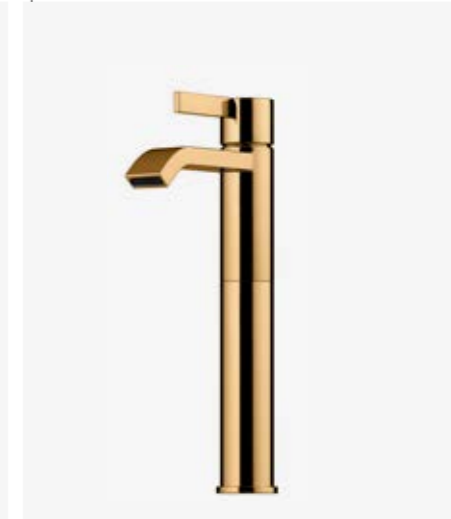

1
EVM 072 LU
Tvättställsblandare, komplettera med pop-up bottenventil 74400.
9424360 | 5195:-
2
EVM 082 LU
Tvättställsblandare, komplettera med pop-up bottenventil 74400.
9424369 | 6395:-
3
EVM 071 LU
Tvättställsblandare, komplettera med pop-up bottenventil 74400.
4229908 | 5195:-
4
EVO 078 LU
Tvättställsblandare, komplettera med pop-up bottenventil 74400.
4229911 | 5695:-

1
ARM 071 LU
Tvättställsblandare, komplettera med pop-up bottenventil 74400.
9423543 | 4695:-
2
ARM 081 LU
Tvättställsblandare, komplettera med pop-up bottenventil 74400.
9423649 | 6395:-
3
ARM 078 LU
Tvättställsblandare, komplettera med pop-up bottenventil 74400.
9424417 | 5695:-
4
ARM 878 LU
Tvättställsblandare, komplettera med pop-up bottenventil 74400.
9424426 | 5695:-
5
ARM 071M LU
Tvättställsblandare, komplettera med pop-up bottenventil 74400.
9426601 | 5395:-
6
ARM 081M LU
Tvättställsblandare, komplettera med pop-up bottenventil 74400.
9426610 | 7495:-

4

5

6