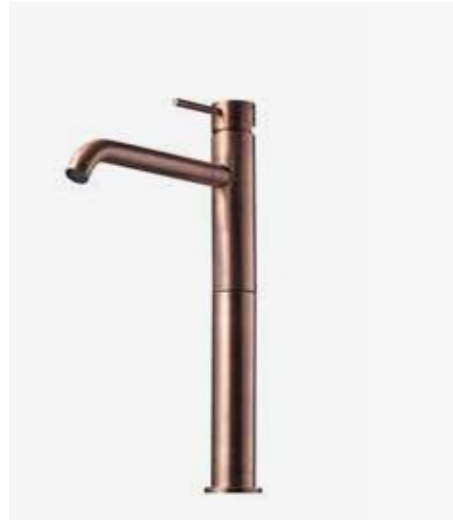

- 1
  EVM 072 CU
  Tvättställsblandare, komplettera med pop-up bottenventil 74400.
  9424361 | 5195:-
- 2
  EVM 082 CU
  Tvättställsblandare, komplettera med pop-up bottenventil 74400.
  9424370 | 6395:-
- 3
  EVM 071 CU
  Tvättställsblandare, komplettera utan pop-up bottenventil 74400.
  4230607 | 5195:-
- 4
  EVO 078 CU
  Tvättställsblandare, komplettera med pop-up bottenventil 74400.
  4230604 | 5695:-

- 1
  ARM 071 CU
  Tvättställsblandare, komplettera med pop-up bottenventil 74400.
  9423544 | 4695:-
- 2
  ARM 081 CU
  Tvättställsblandare, komplettera med pop-up bottenventil 74400.
  9423657 | 6395:-
- 3
  ARM 078 CU
  Tvättställsblandare, komplettera med pop-up bottenventil 74400.
  9424418 | 5695:-
- 4
  ARM 878 CU
  Tvättställsblandare, komplettera med pop-up bottenventil 74400.
  9424427 | 5695:-
- 5
  ARM 071M CU
  Tvättställsblandare, komplettera med pop-up bottenventil 74400.
  9426602 | 5395:-
- 6
  ARM 081M CU
  Tvättställsblandare, komplettera med pop-up bottenventil 74400.
  9426611 | 7495:-

1

2

3

4

1

2

3

5

4

6