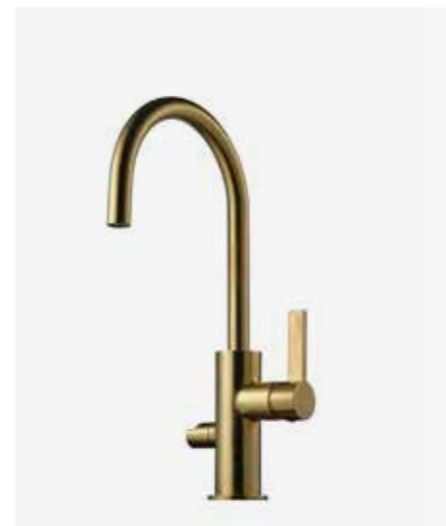

01
Köksblandare

3
ARM 885
OBS! Hålltagning
40 mm

4
ARM 385
OBS! Hålltagning
40 mm

5
ARM 887
OBS! Hålltagning
40 mm

58
Brushed Honey
Gold

1
ARM 184 BrHG
Köksblandare
med diskmaskins-
avstängning.
9424263 | 8795:-

2
ARM 984 BrHG
Köksblandare
med diskmaskins-
avstängning.
9424279 | 8795:-

3
ARM 885 BrHG
Köksblandare
med utdragbar pip
och diskmaskins-
avstängning.
9424287 | 8995:-

4
ARM 385 BrHG Low
Köksblandare
med utdragbar pip
och diskmaskins-
avstängning.
9426347 | 8995:-

5
ARM 887 BrHG
Köksblandare
med utdragbar pip
och diskmaskins-
avstängning.
9424267 | 8995:-

1