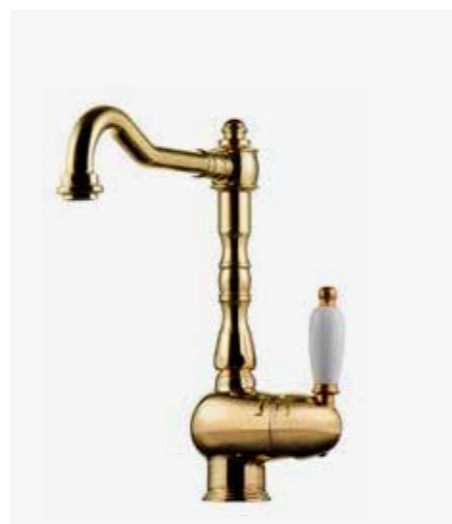

- 1
FME 181 LU
Köksblandare
Classic utan
diskmaskinsav-
stängning.
4230392 | 5995:-
- 2
FME 184 LU
Köksblandare
Classic med
diskmaskinsav-
stängning.
9424309 | 6895:-
- 3
FBLV 180 LU
Köksblandare
Classic utan
diskmaskinsav-
stängning.
9423455 | 6395:-