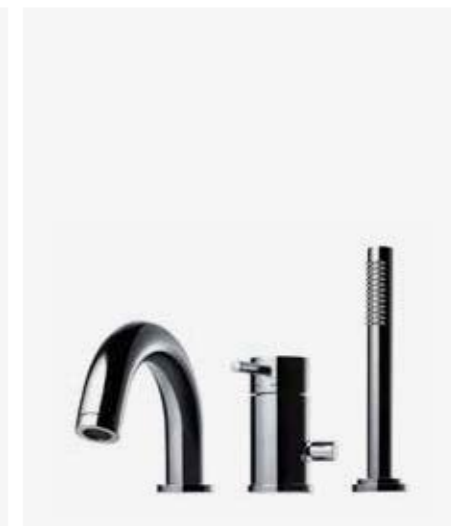

*
Finns i fler ytor,
se sid 7—12.

02
Bad