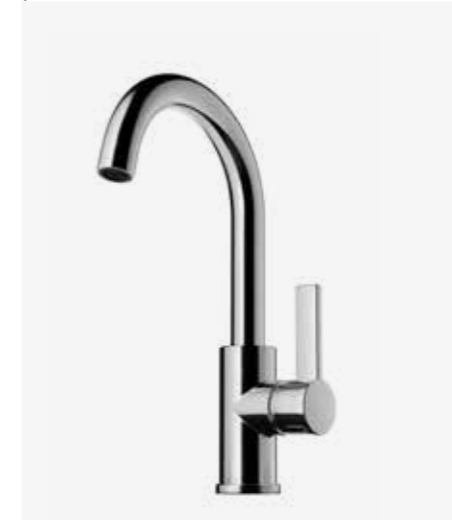

- 1
  EVM 072 CR
  Tvättställsblandare, komplettera med pop-up bottenventil 74400.
  9424358 | 3695:-
- 2
  EVM 082 CR
  Tvättställsblandare, komplettera med pop-up bottenventil 74400.
  9424367 | 4395:-
- 3
  EVM 071 CR
  Tvättställsblandare, komplettera med pop-up bottenventil 74400.
  4230082 | 3695:-
- 4
  EVO 078 CR
  Tvättställsblandare, komplettera med pop-up bottenventil 74400.
  4230089 | 3995:-

- 1
  ARM 071 CR
  Tvättställsblandare, komplettera med pop-up bottenventil 74400.
  9423490 | 3195:-
- 2
  ARM 081 CR
  Tvättställsblandare, komplettera med pop-up bottenventil 74400.
  9423491 | 4395:-
- 3
  ARM 078 CR
  Tvättställsblandare, komplettera med pop-up bottenventil 74400.
  9424415 | 3995:-
- 4
  ARM 878 CR
  Tvättställsblandare, komplettera med pop-up bottenventil 74400.
  9424424 | 3995:-
- 5
  ARM 071M CR
  Tvättställsblandare, komplettera med pop-up bottenventil 74400.
  9426599 | 3695:-
- 6
  ARM 081M CR
  Tvättställsblandare, komplettera med pop-up bottenventil 74400.
  9426608 | 4895:-