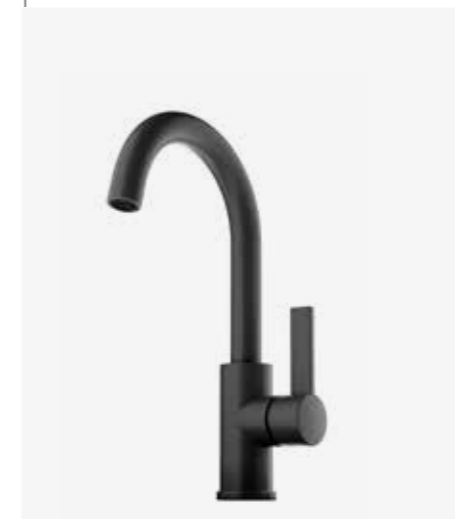

1
EVM 071 MB
Tvättställsblandare, komplettera med pop-up bottenventil 74400.
9424179 | 5195:-
2
EVM 082 MB
Tvättställsblandare, komplettera med pop-up bottenventil 74400.
9424368 | 6395:-
3
EVO 078 MB
Tvättställsblandare, komplettera med pop-up bottenventil 74400.
9423485 | 5695:-
4
EVM 072 MB
Tvättställsblandare, komplettera med pop-up bottenventil 74400.
9424359 | 5195:-

1
ARM 071 MB
Tvättställsblandare, komplettera med pop-up bottenventil 74400.
9423549 | 4695:-
2
ARM 081 MB
Tvättställsblandare, komplettera med pop-up bottenventil 74400.
9423651 | 6395:-
3
ARM 078 MB
Tvättställsblandare, komplettera med pop-up bottenventil 74400.
9424416 | 5695:-
4
ARM 878 MB
Tvättställsblandare, komplettera med pop-up bottenventil 74400.
9424425 | 5695:-
5
ARM 071M MB
Tvättställsblandare, komplettera med pop-up bottenventil 74400.
9426600 | 5395:-
6
ARM 081M MB
Tvättställsblandare, komplettera med pop-up bottenventil 74400.
9426609 | 7495:-