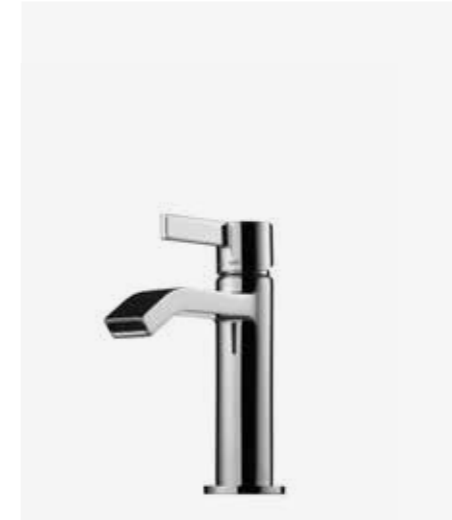

- 1
  EVM 072 CR
  Tvättställsblandare, komplettera med pop-up bottenventil 74400.
  9424358 | 3695:-
- 2
  EVM 082 CR
  Tvättställsblandare, komplettera med pop-up bottenventil 74400.
  9424367 | 4395:-
- 3
  EVM 071 CR
  Tvättställsblandare, komplettera med pop-up bottenventil 74400.
  4230082 | 3695:-
- 4
  EVO 078 CR
  Tvättställsblandare, komplettera med pop-up bottenventil 74400.
  4230089 | 3995:-

- 1
  ARM 071 CR
  Tvättställsblandare, komplettera med pop-up bottenventil 74400.
  9423490 | 3195:-
- 2
  ARM 081 CR
  Tvättställsblandare, komplettera med pop-up bottenventil 74400.
  9423491 | 4395:-
- 3
  ARM 078 CR
  Tvättställsblandare, komplettera med pop-up bottenventil 74400.
  9424415 | 3995:-
- 4
  ARM 878 CR
  Tvättställsblandare, komplettera med pop-up bottenventil 74400.
  9424424 | 3995:-
- 5
  ARM 071M CR
  Tvättställsblandare, komplettera med pop-up bottenventil 74400.
  9426599 | 3695:-
- 6
  ARM 081M CR
  Tvättställsblandare, komplettera med pop-up bottenventil 74400.
  9426608 | 4895:-