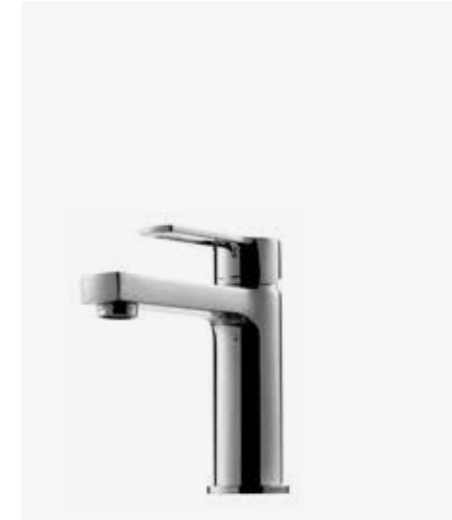

02
Bad

16
Chrome

17
Chrome

02
Bad

1
VIC 071 CR
Tvättställsblandare,
komplettera med
pop-up bottenventil
74400.
9423494 | 3195:-

2
VIC 081 CR
Tvättställsblandare,
komplettera med
pop-up bottenventil
74400.
9423495 | 4395:-

3
LIN 071 CR
Tvättställsblandare,
komplettera med
pop-up bottenventil
74400.
9423540 | 2995:-

4
LIN 081 CR
Tvättställsblandare,
komplettera med
pop-up bottenventil
74400.
9423541 | 4395:-

5
CA 071 CR
Tvättställsblandare,
komplettera med
pop-up bottenventil
74400.
4229738 | 2895:-

1
RIN 071 CR
Tvättställsblandare,
komplettera med
pop-up bottenventil
74400.
4230208 | 2295:-

2
RIN 081 CR
Tvättställsblandare,
komplettera med
pop-up bottenventil
74400.
4229904 | 4395:-

3
BI 071 CR
Tvättställsblandare,
komplettera med
pop-up bottenventil
74400.
4230058 | 2995:-

4
FME 071 Classic CR
Tvättställsblandare,
komplettera med
pop-up bottenventil
74400.
4229746 | 3195:-

5
FA 071 Classic CR
Tvättställsblandare,
komplettera med
pop-up bottenventil
74400.
9423647 | 3195:-

6
VLV 065 Classic CR
Tvågrepps
tvättställsblandare
med lyftventil.
4229987 | 3195:-