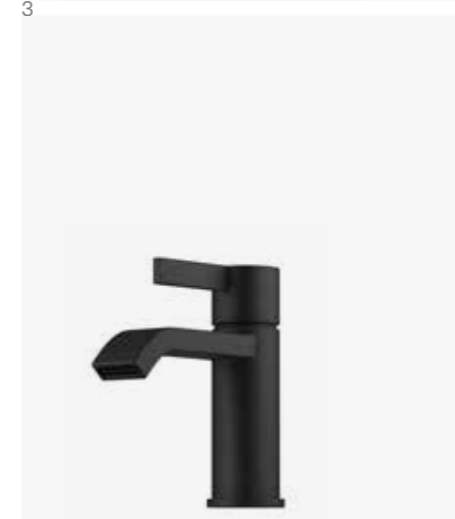

1
EVM 071 MB
Tvättställsblandare, komplettera med pop-up bottenventil 74400.
9424179 | 5195:-
2
EVM 082 MB
Tvättställsblandare, komplettera med pop-up bottenventil 74400.
9424368 | 6395:-
3
EVO 078 MB
Tvättställsblandare, komplettera med pop-up bottenventil 74400.
9423485 | 5695:-
4
EVM 072 MB
Tvättställsblandare, komplettera med pop-up bottenventil 74400.
9424359 | 5195:-

1
ARM 071 MB
Tvättställsblandare, komplettera med pop-up bottenventil 74400.
9423549 | 4695:-
2
ARM 081 MB
Tvättställsblandare, komplettera med pop-up bottenventil 74400.
9423651 | 6395:-
3
ARM 078 MB
Tvättställsblandare, komplettera med pop-up bottenventil 74400.
9424416 | 5695:-
4
ARM 878 MB
Tvättställsblandare, komplettera med pop-up bottenventil 74400.
9424425 | 5695:-
5
ARM 071M MB
Tvättställsblandare, komplettera med pop-up bottenventil 74400.
9426600 | 5395:-
6
ARM 081M MB
Tvättställsblandare, komplettera med pop-up bottenventil 74400.
9426609 | 7495:-