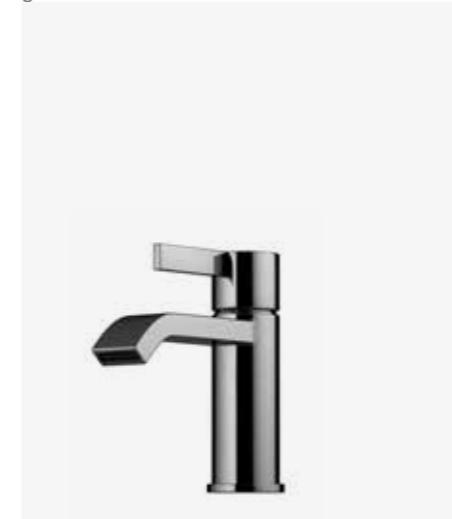

- 1
  EVM 072 CR
  Tvättställsblandare, komplettera med pop-up bottenventil 74400.
  9424358 | 3695:-
- 2
  EVM 082 CR
  Tvättställsblandare, komplettera med pop-up bottenventil 74400.
  9424367 | 4395:-
- 3
  EVM 071 CR
  Tvättställsblandare, komplettera med pop-up bottenventil 74400.
  4230082 | 3695:-
- 4
  EVO 078 CR
  Tvättställsblandare, komplettera med pop-up bottenventil 74400.
  4230089 | 3995:-

- 1
  ARM 071 CR
  Tvättställsblandare, komplettera med pop-up bottenventil 74400.
  9423490 | 3195:-
- 2
  ARM 081 CR
  Tvättställsblandare, komplettera med pop-up bottenventil 74400.
  9423491 | 4395:-
- 3
  ARM 078 CR
  Tvättställsblandare, komplettera med pop-up bottenventil 74400.
  9424415 | 3995:-
- 4
  ARM 878 CR
  Tvättställsblandare, komplettera med pop-up bottenventil 74400.
  9424424 | 3995:-
- 5
  ARM 071M CR
  Tvättställsblandare, komplettera med pop-up bottenventil 74400.
  9426599 | 3695:-
- 6
  ARM 081M CR
  Tvättställsblandare, komplettera med pop-up bottenventil 74400.
  9426608 | 4895:-