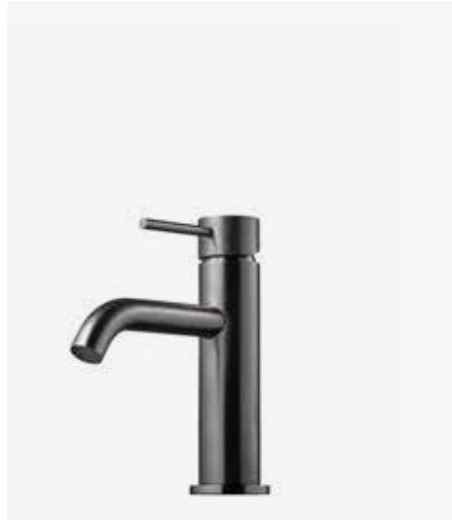

BrBC
Platina är ett mycket sällsynt grundämne på vår planet, men desto vanligare på månen och i många rymdstenar. Det finns gamla meteoritkratrar på jorden som har så rika halter av metallen att de blivit föremål för kommersiell gruvdrift. Hemligheten bakom Brushed Black Chrome är att vi tillsätter platina i galvaniseringen. Det ger en obestämbar, nästan svindlande känsla med en matt ickereflekterande textur.

1
EVM 072 BrBC
Tvättställsblandare,
komplettera med
pop-up bottenventil
74400.
9424364 | 6495:-

2
EVM 082 BrBC
Tvättställsblandare,
komplettera med
pop-up bottenventil
74400.
9424373 | 7995:-

3
EVM 071 BrBC
Tvättställsblandare,
komplettera med
pop-up bottenventil
74400.
9424354 | 6495:-

4
EVO 078 BrBC
Tvättställsblandare,
komplettera med
pop-up bottenventil
74400.
9424356 | 6995:-

1
ARM 071 BrBC
Tvättställsblandare,
komplettera med
pop-up bottenventil
74400.
9424409 | 5995:-

2
ARM 081 BC
Tvättställsblandare,
komplettera med
pop-up bottenventil
74400.
9424412 | 7995:-

3
ARM 078 BrBC
Tvättställsblandare,
komplettera med
pop-up bottenventil
74400.
9424421 | 6995:-

4
ARM 878 BrBC
Tvättställsblandare,
komplettera med
pop-up bottenventil
74400.
9424430 | 6995:-

5
ARM 071M BrBC
Tvättställsblandare,
komplettera med
pop-up bottenventil
74400.
9426606 | 6995:-

6
ARM 081M BrBC
Tvättställsblandare,
komplettera med
pop-up bottenventil
74400.
9426615 | 8995:-