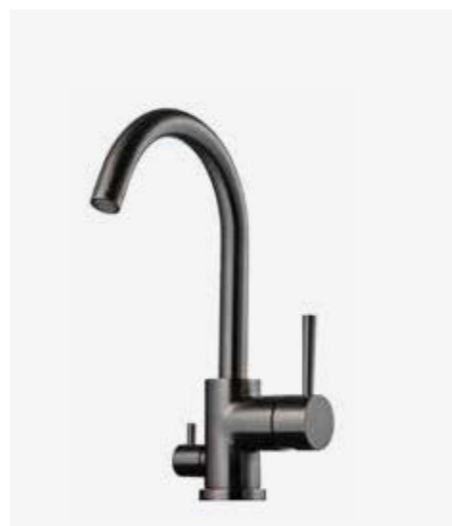

01
Köksblandare

54
Brushed Black
Chrome

1
EVO 184 BrBC
Köksblandare
med diskmaskins-
avstängning.
9424242 | 8795:-

2
EVO 984 BrBC
Köksblandare
med diskmaskins-
avstängning.
9424248 | 8795:-

3
EVO 185 BrBC
Köksblandare
med hög svängbar
pip och utdragbart
munstycke.
9424251 | 8795:-