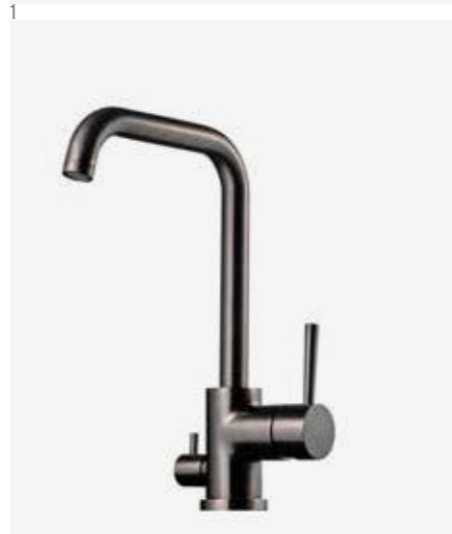

01
Köksblandare

54
Brushed Black
Chrome

1
EVO 184 BrBC
Köksblandare
med diskmaskins-
avstängning.
9424242 | 8795:-

2
EVO 984 BrBC
Köksblandare
med diskmaskins-
avstängning.
9424248 | 8795:-

3
EVO 185 BrBC
Köksblandare
med hög svängbar
pip och utdragbart
munstycke.
9424251 | 8795:-