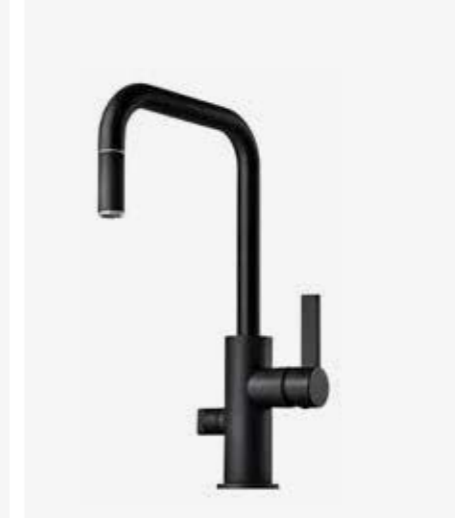

5
ARM 385
OBS! Hålltagning
40 mm

5
ARM 385 MB Low
Köksblandare
med utdragbar pip
och diskmaskins-
avstängning.
9426340 | 7495:-

1

2

3

4

5

21
Matte Black