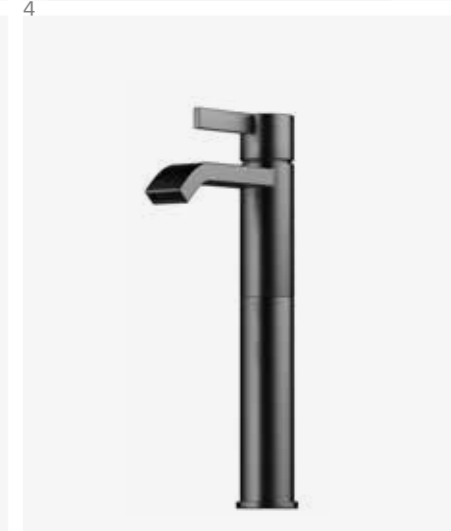

BrBC
Platina är ett mycket sällsynt grundämne på vår planet, men desto vanligare på månen och i många rymdstenar. Det finns gamla meteoritkratrar på jorden som har så rika halter av metallen att de blivit föremål för kommersiell gruvdrift. Hemligheten bakom Brushed Black Chrome är att vi tillsätter platina i galvaniseringen. Det ger en obestämbar, nästan svindlande känsla med en matt ickereflekterande textur.

1
EVM 072 BrBC
Tvättställsblandare,
komplettera med
pop-up bottenventil
74400.
9424364 | 6495:-

2
EVM 082 BrBC
Tvättställsblandare,
komplettera med
pop-up bottenventil
74400.
9424373 | 7995:-

3
EVM 071 BrBC
Tvättställsblandare,
komplettera med
pop-up bottenventil
74400.
9424354 | 6495:-

4
EVO 078 BrBC
Tvättställsblandare,
komplettera med
pop-up bottenventil
74400.
9424356 | 6995:-

1
ARM 071 BrBC
Tvättställsblandare,
komplettera med
pop-up bottenventil
74400.
9424409 | 5995:-

2
ARM 081 BC
Tvättställsblandare,
komplettera med
pop-up bottenventil
74400.
9424412 | 7995:-

3
ARM 078 BrBC
Tvättställsblandare,
komplettera med
pop-up bottenventil
74400.
9424421 | 6995:-

4
ARM 878 BrBC
Tvättställsblandare,
komplettera med
pop-up bottenventil
74400.
9424430 | 6995:-

5
ARM 071M BrBC
Tvättställsblandare,
komplettera med
pop-up bottenventil
74400.
9426606 | 6995:-

6
ARM 081M BrBC
Tvättställsblandare,
komplettera med
pop-up bottenventil
74400.
9426615 | 8995:-