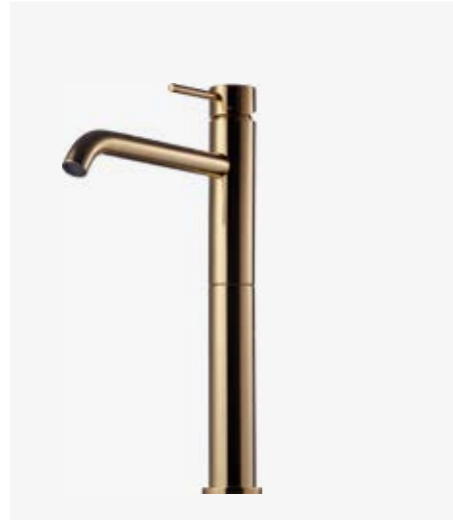

1
EVM 072 LU
Tvättställsblandare, komplettera med pop-up bottenventil 74400.
9424360 | 5195:-
2
EVM 082 LU
Tvättställsblandare, komplettera med pop-up bottenventil 74400.
9424369 | 6395:-
3
EVM 071 LU
Tvättställsblandare, komplettera med pop-up bottenventil 74400.
4229908 | 5195:-
4
EVO 078 LU
Tvättställsblandare, komplettera med pop-up bottenventil 74400.
4229911 | 5695:-

1
ARM 071 LU
Tvättställsblandare, komplettera med pop-up bottenventil 74400.
9423543 | 4695:-
2
ARM 081 LU
Tvättställsblandare, komplettera med pop-up bottenventil 74400.
9423649 | 6395:-
3
ARM 078 LU
Tvättställsblandare, komplettera med pop-up bottenventil 74400.
9424417 | 5695:-
4
ARM 878 LU
Tvättställsblandare, komplettera med pop-up bottenventil 74400.
9424426 | 5695:-
5
ARM 071M LU
Tvättställsblandare, komplettera med pop-up bottenventil 74400.
9426601 | 5395:-
6
ARM 081M LU
Tvättställsblandare, komplettera med pop-up bottenventil 74400.
9426610 | 7495:-

4

5

6