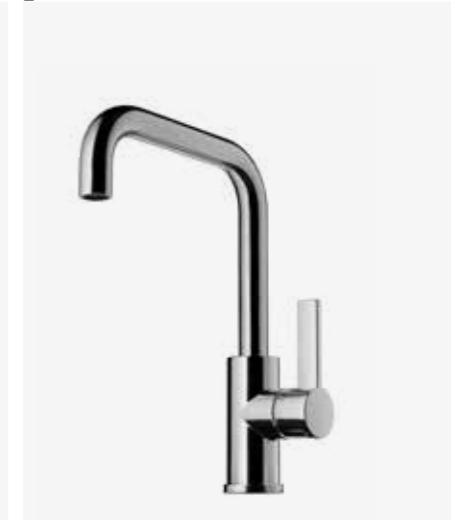

- 1
  EVM 072 CR
  Tvättställsblandare, komplettera med pop-up bottenventil 74400.
  9424358 | 3695:-
- 2
  EVM 082 CR
  Tvättställsblandare, komplettera med pop-up bottenventil 74400.
  9424367 | 4395:-
- 3
  EVM 071 CR
  Tvättställsblandare, komplettera med pop-up bottenventil 74400.
  4230082 | 3695:-
- 4
  EVO 078 CR
  Tvättställsblandare, komplettera med pop-up bottenventil 74400.
  4230089 | 3995:-

- 1
  ARM 071 CR
  Tvättställsblandare, komplettera med pop-up bottenventil 74400.
  9423490 | 3195:-
- 2
  ARM 081 CR
  Tvättställsblandare, komplettera med pop-up bottenventil 74400.
  9423491 | 4395:-
- 3
  ARM 078 CR
  Tvättställsblandare, komplettera med pop-up bottenventil 74400.
  9424415 | 3995:-
- 4
  ARM 878 CR
  Tvättställsblandare, komplettera med pop-up bottenventil 74400.
  9424424 | 3995:-
- 5
  ARM 071M CR
  Tvättställsblandare, komplettera med pop-up bottenventil 74400.
  9426599 | 3695:-
- 6
  ARM 081M CR
  Tvättställsblandare, komplettera med pop-up bottenventil 74400.
  9426608 | 4895:-