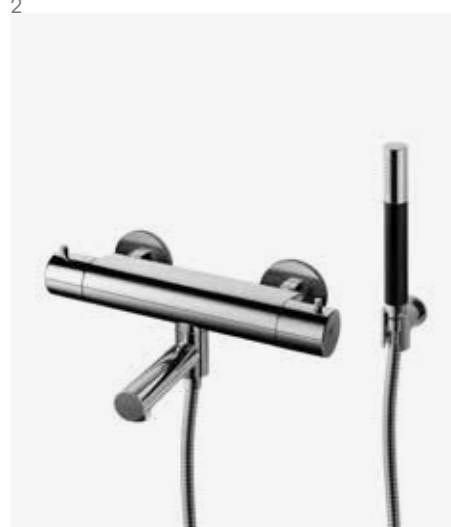

*
Finns i fler ytor,
se sid 7—12.

02
Bad