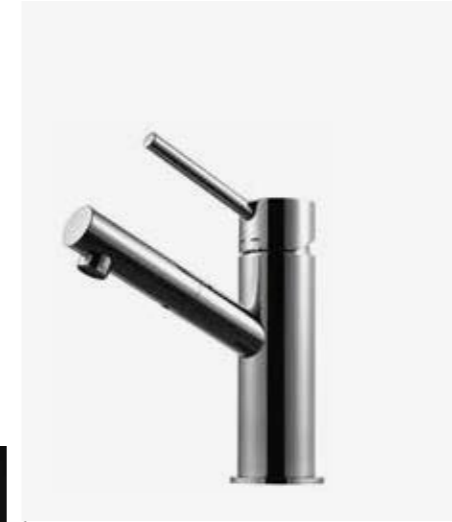

39
Black Chrome

02
Bad

1
BI 071 BC
Tvättställsblandare,
komplettera med
pop-up bottenventil
74400.
4230621 | 5595:-
2
CA 071 BC
Tvättställsblandare,
komplettera med
pop-up bottenventil
74400.
9424437 | 4995:-