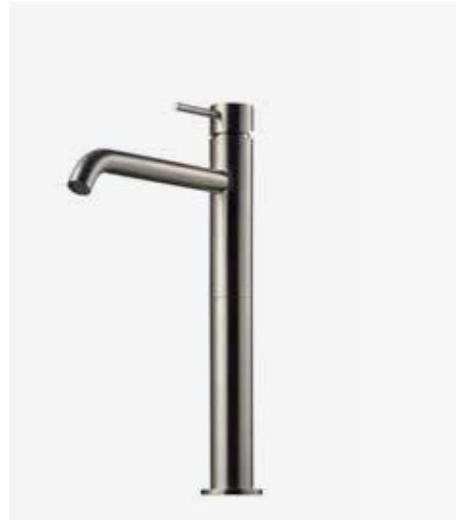

BN
Nickel är ett magnetiskt grundämne som bland annat används i en titanlegering som ger den mycket bra minne. Metallen kommer ihåg vilken form den har, och om den böjs i kallt tillstånd så rätar den ut sig igen när den blir varm. Men framför allt används nickel för att motverka korrosion och oxidering. Våra produkter i Brushed Nickel genomgår en avancerad process där de stentumlas och borstas innan de behandlas med nickel, för att därefter borstas igen och slutligen förkromas. Det ger en matt ställiknande yta med gedigen kvalitet och lyster.

- 1
  EVM 072 BN
  Tvättställsblandare, komplettera med pop-up bottenventil 74400.
  9424365 | 5195:-
  2
- EVM 082 BN
  Tvättställsblandare, komplettera med pop-up bottenventil 74400.
  9424374 | 6395:-
  3
- EVM 071 BN
  Tvättställsblandare, komplettera med pop-up bottenventil 74400.
  9424178 | 5195:-
  4
- EVO 078 BN
  Tvättställsblandare, komplettera med pop-up bottenventil 74400.
  9423552 | 5695:-

- 1
  ARM 071 BN
  Tvättställsblandare, komplettera med pop-up bottenventil 74400.
  9423548 | 4695:-
  2
- ARM 081 BN
  Tvättställsblandare, komplettera med pop-up bottenventil 74400.
  9424310 | 6395:-
  3
- ARM 078 BN
  Tvättställsblandare, komplettera med pop-up bottenventil 74400.
  9424422 | 5695:-
  4
- ARM 878 BN
  Tvättställsblandare, komplettera med pop-up bottenventil 74400.
  9424431 | 5695:-
  5
- ARM 071M BN
  Tvättställsblandare, komplettera med pop-up bottenventil 74400.
  9426607 | 5395:-
  6
- ARM 081M BN
  Tvättställsblandare, komplettera med pop-up bottenventil 74400.
  9426616 | 7495:-

2
3
4