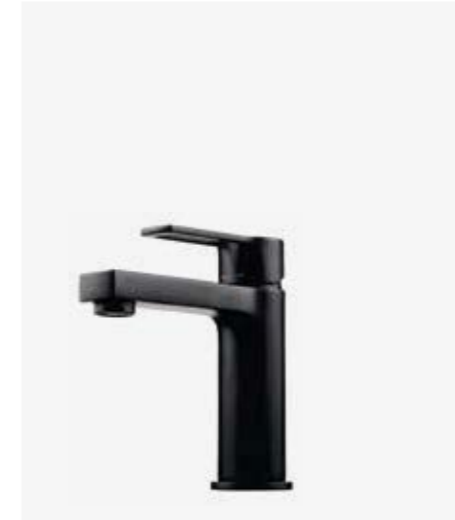

21
Matte Black

02
Bad

- 1
  RIN 071 MB
  Tvättställsblandare,
  komplettera med
  pop-up bottenventil
  74400.
  4229902 | 4095:-
- 2
  RIN 081 MB
  Tvättställsblandare,
  komplettera med
  pop-up bottenventil
  74400.
  9423458 | 6395:-
- 3
  BI 071 MB
  Tvättställsblandare,
  komplettera med
  pop-up bottenventil
  74400.
  9423483 | 4495:-