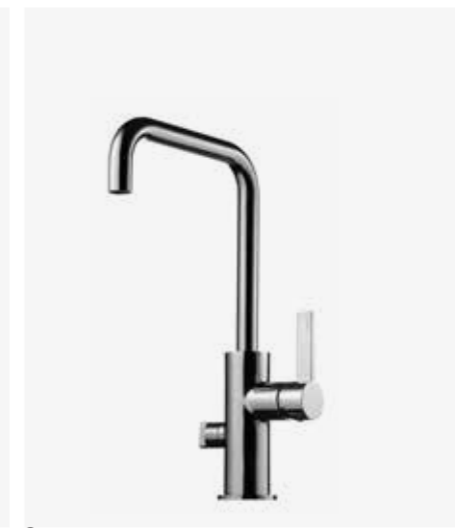

01
Köksblandare

8
Chrome

1
ARM 184 CR
Köksblandare
med diskmaskins-
avstängning.
9423504 | 4495:-

2
ARM 984 CR
Köksblandare
med diskmaskins-
avstängning.
9423497 | 4495:-

3
ARM 885
OBS! Hålltagning
40 mm

3
ARM 885 CR
Köksblandare
med utdragbar pip
och diskmaskins-
avstängning.
9423493 | 5095:-

4
ARM 887
OBS! Hålltagning
40 mm

4
ARM 887 CR
Köksblandare
med utdragbar pip
och diskmaskins-
avstängning.
9423508 | 5095:-

5
ARM 385
OBS! Hålltagning
40 mm

5
ARM 385 CR Low
Köksblandare
med utdragbar pip
och diskmaskins-
avstängning.
9426341 | 5095:-

1

2

3

4

5