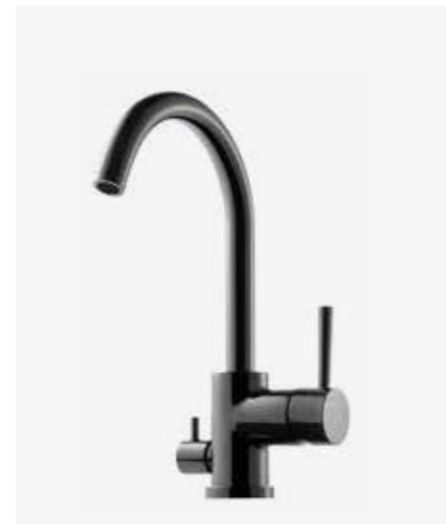

01
Köksblandare

46
Black Chrome

1
EVO 184 BC
Köksblandare
med diskmaskins-
avstängning.
4230613 | 8795:-
2
EVO 984 BC
Köksblandare
med diskmaskins-
avstängning.
9423473 | 8795:-
3
EVO 185 BC
Köksblandare
med hög svängbar
pip och utdragbart
munstycke.
4230614 | 8795:-