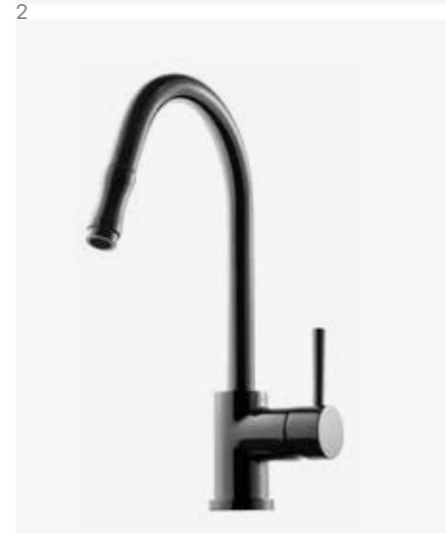

01
Köksblandare

46
Black Chrome

1
EVO 184 BC
Köksblandare
med diskmaskins-
avstängning.
4230613 | 8795:-
2
EVO 984 BC
Köksblandare
med diskmaskins-
avstängning.
9423473 | 8795:-
3
EVO 185 BC
Köksblandare
med hög svängbar
pip och utdragbart
munstycke.
4230614 | 8795:-