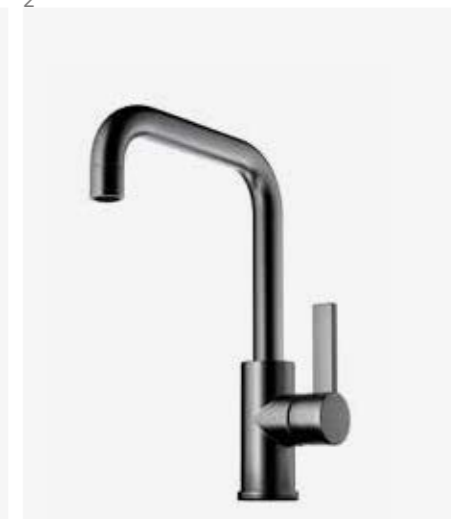

BrBC
Platina är ett mycket sällsynt grundämne på vår planet, men desto vanligare på månen och i många rymdstenar. Det finns gamla meteoritkratrar på jorden som har så rika halter av metallen att de blivit föremål för kommersiell gruvdrift. Hemligheten bakom Brushed Black Chrome är att vi tillsätter platina i galvaniseringen. Det ger en obestämbar, nästan svindlande känsla med en matt ickereflekterande textur.

1
EVM 072 BrBC
Tvättställsblandare,
komplettera med
pop-up bottenventil
74400.
9424364 | 6495:-

2
EVM 082 BrBC
Tvättställsblandare,
komplettera med
pop-up bottenventil
74400.
9424373 | 7995:-

3
EVM 071 BrBC
Tvättställsblandare,
komplettera med
pop-up bottenventil
74400.
9424354 | 6495:-

4
EVO 078 BrBC
Tvättställsblandare,
komplettera med
pop-up bottenventil
74400.
9424356 | 6995:-

1
ARM 071 BrBC
Tvättställsblandare,
komplettera med
pop-up bottenventil
74400.
9424409 | 5995:-

2
ARM 081 BC
Tvättställsblandare,
komplettera med
pop-up bottenventil
74400.
9424412 | 7995:-

3
ARM 078 BrBC
Tvättställsblandare,
komplettera med
pop-up bottenventil
74400.
9424421 | 6995:-

4
ARM 878 BrBC
Tvättställsblandare,
komplettera med
pop-up bottenventil
74400.
9424430 | 6995:-

5
ARM 071M BrBC
Tvättställsblandare,
komplettera med
pop-up bottenventil
74400.
9426606 | 6995:-

6
ARM 081M BrBC
Tvättställsblandare,
komplettera med
pop-up bottenventil
74400.
9426615 | 8995:-