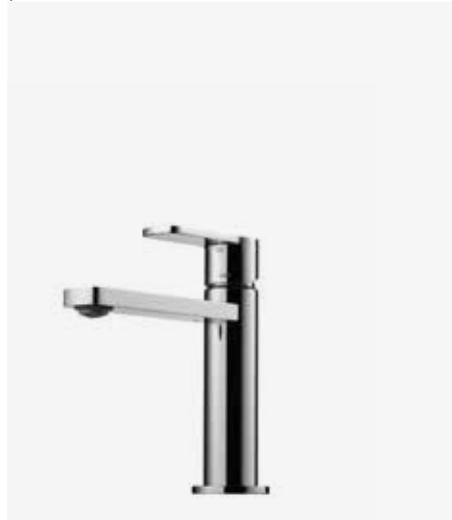

02
Bad

16
Chrome

17
Chrome

02
Bad

1
VIC 071 CR
Tvättställsblandare,
komplettera med
pop-up bottenventil
74400.
9423494 | 3195:-

2
VIC 081 CR
Tvättställsblandare,
komplettera med
pop-up bottenventil
74400.
9423495 | 4395:-

3
LIN 071 CR
Tvättställsblandare,
komplettera med
pop-up bottenventil
74400.
9423540 | 2995:-

4
LIN 081 CR
Tvättställsblandare,
komplettera med
pop-up bottenventil
74400.
9423541 | 4395:-

5
CA 071 CR
Tvättställsblandare,
komplettera med
pop-up bottenventil
74400.
4229738 | 2895:-

1
RIN 071 CR
Tvättställsblandare,
komplettera med
pop-up bottenventil
74400.
4230208 | 2295:-

2
RIN 081 CR
Tvättställsblandare,
komplettera med
pop-up bottenventil
74400.
4229904 | 4395:-

3
BI 071 CR
Tvättställsblandare,
komplettera med
pop-up bottenventil
74400.
4230058 | 2995:-

4
FME 071 Classic CR
Tvättställsblandare,
komplettera med
pop-up bottenventil
74400.
4229746 | 3195:-

5
FA 071 Classic CR
Tvättställsblandare,
komplettera med
pop-up bottenventil
74400.
9423647 | 3195:-

6
VLV 065 Classic CR
Tvågrepps
tvättställsblandare
med lyftventil.
4229987 | 3195:-