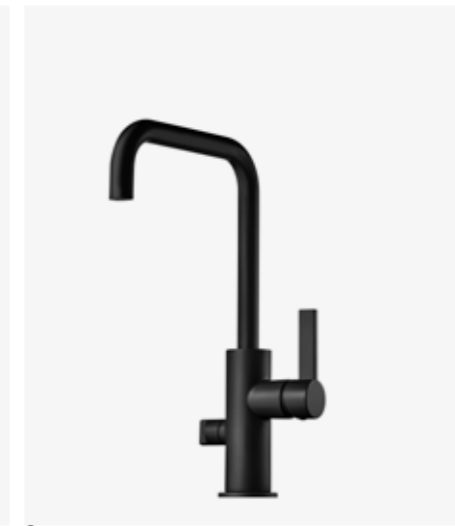

01
Köksblandare

18
Matte Black

1
ARM 184 MB
Köksblandare
med diskmaskins-
avstängning.
9423533 | 6695:-

2
ARM 984 MB
Köksblandare
med diskmaskins-
avstängning.
9423534 | 6695:-

3
ARM 885
OBS! Hålltagning
40 mm

3
ARM 885 MB
Köksblandare
med utdragbar pip
och diskmaskins-
avstängning.
9423535 | 7495:-

4
ARM 887
OBS! Hålltagning
40 mm

4
ARM 887 MB
Köksblandare
med utdragbar pip
och diskmaskins-
avstängning.
9423536 | 7495:-

5
ARM 385
OBS! Hålltagning
40 mm

5
ARM 385 MB Low
Köksblandare
med utdragbar pip
och diskmaskins-
avstängning.
9426340 | 7495:-

1

2

3

4

5