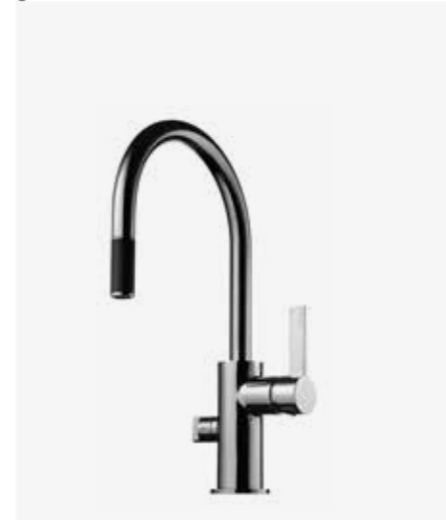

01
Köksblandare

8
Chrome

1
ARM 184 CR
Köksblandare
med diskmaskins-
avstängning.
9423504 | 4495:-

2
ARM 984 CR
Köksblandare
med diskmaskins-
avstängning.
9423497 | 4495:-

3
ARM 885
OBS! Hålltagning
40 mm

3
ARM 885 CR
Köksblandare
med utdragbar pip
och diskmaskins-
avstängning.
9423493 | 5095:-

4
ARM 887
OBS! Hålltagning
40 mm

4
ARM 887 CR
Köksblandare
med utdragbar pip
och diskmaskins-
avstängning.
9423508 | 5095:-

5
ARM 385
OBS! Hålltagning
40 mm

5
ARM 385 CR Low
Köksblandare
med utdragbar pip
och diskmaskins-
avstängning.
9426341 | 5095:-

1

2

3

4

5