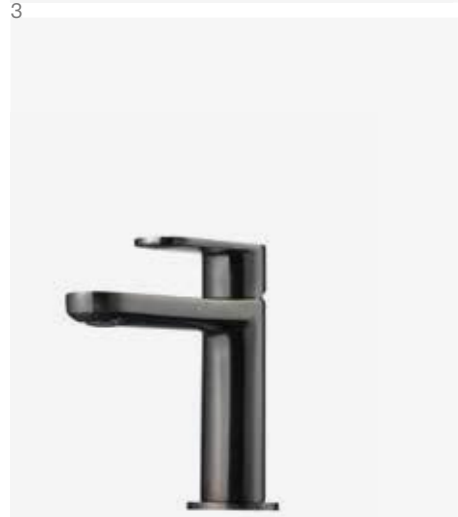

02
Bad

46
Brushed Black
Chrome

1
VIC 071 BrBC
Tvättställsblandare,
komplettera med
pop-up bottenventil
74400.
9424397 | 5595:-

2
VIC 081 BrBC
Tvättställsblandare,
komplettera med
pop-up bottenventil
74400.
9424405 | 7995:-

3
BI 071 BrBC
Tvättställsblandare,
komplettera med
pop-up bottenventil
74400.
9424444 | 5595:-

4
CA 071 BrBC
Tvättställsblandare,
komplettera med
pop-up bottenventil
74400.
9424439 | 4995:-

47
Brushed Black
Chrome

02
Bad