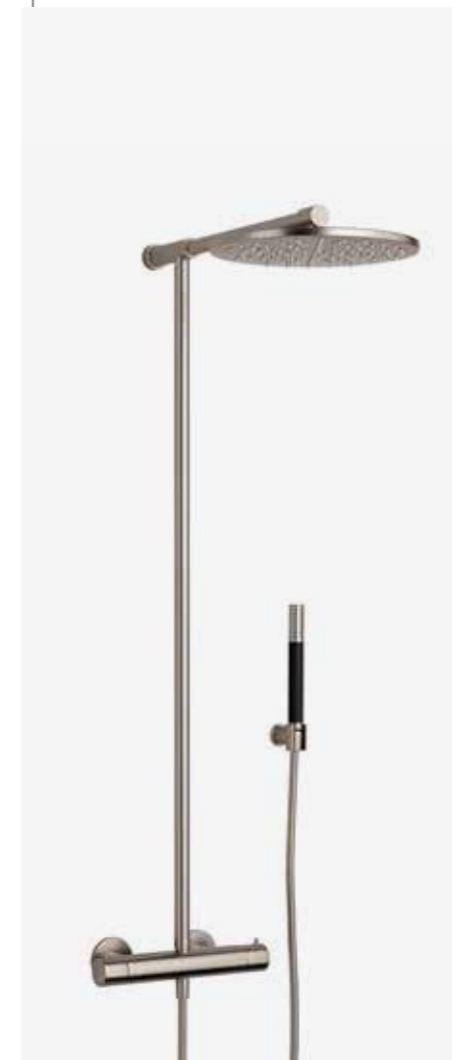

02
Bad

78
**Brushed Black
Chrome**

1. 1
   ARM 7200 BrBC
   Takduschpaket
   med tryckbalanse-
   rad termostat och
   omkastare i vred.
   160 cc.
   9422786 | 23 995:-
2. 2
   ARM 5200 BrBC
   Takduschpaket
   med tryckbalanse-
   rad termostat och
   omkastare i vred.
   160 cc. Kombineras
   med blandarfäste.
   9426660 | 22 995:-
3. 3
   ARM 7300 BrBC
   Takduschpaket
   med tryckbalanse-
   rad termostat och
   omkastare i vred.
   160 cc.
   9422795 | 23 995:-
4. 4
   ARM 5300 BrBC
   Takduschpaket
   med tryckbalanse-
   rad termostat och
   omkastare i vred.
   160 cc. Kombineras
   med blandarfäste.
   9426680 | 22 995:-

79
Brushed Nickel

02
Bad

1. 1
   TVM 7200 BN
   Takduschpaket
   med tryckbalanse-
   rad termostat för
   badkar. Höj- och
   sänkbar. Extra
   handdusch med-
   följer (avser endast
   kromat utförande).
   160 cc.
   9421186 | 15 995:-
2. 2
   TVM 2200 BN
   Takduschpaket
   med tryckbalanse-
   rad termostat för
   badkar, omkastare
   i vred. Höj- och
   sänkbar. Extra
   handdusch med-
   följer (avser endast
   kromat utförande).
   160 cc.
   9421297 | 19 995:-
3. 3
   TVM 300 BN
   Takduschpaket
   med tryckbalanse-
   rad termostat och
   omkastare i vred.
   160 cc. Kombineras
   med blandarfäste.
   9422799 | 18 995:-
4. 4
   ARM 300 BN
   Takduschpaket
   med tryckbalanse-
   rad termostat och
   omkastare i vred.
   160 cc. Kombineras
   med blandarfäste.
   9426701 | 19 995:-

3

4

3

4