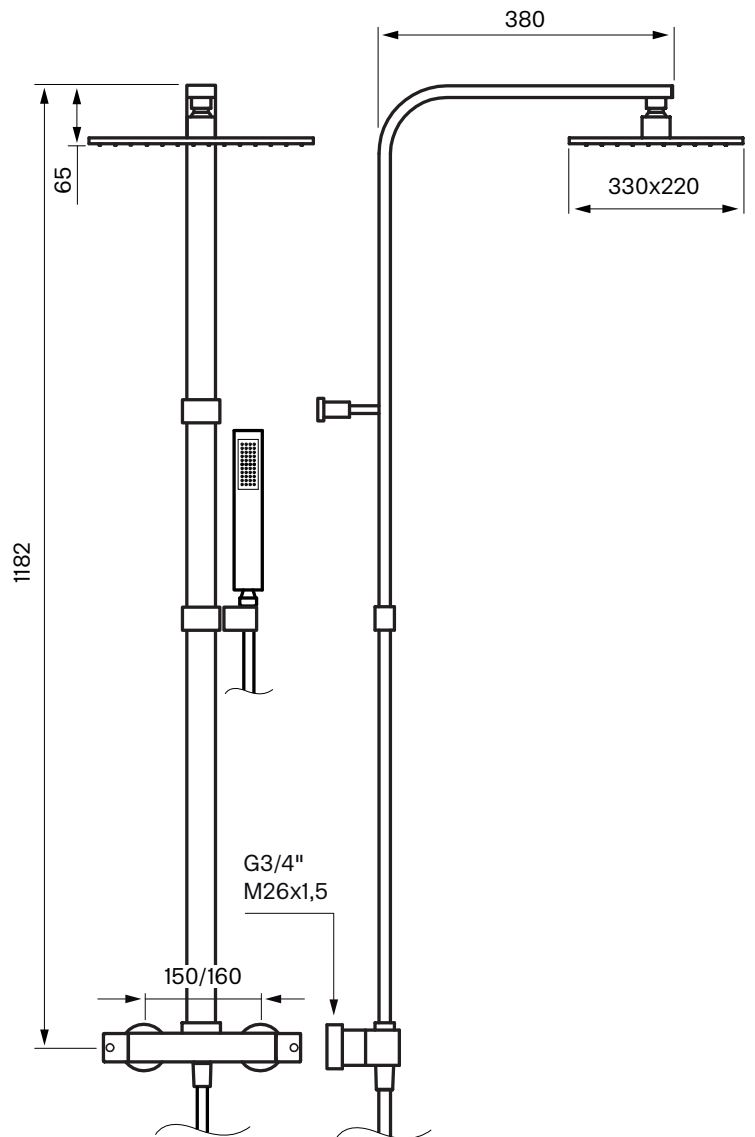

Tapwell

Drift & Underhåll

LES 8300 Edition 2

Komplett takdusch med tryckbalanerad termostat och omkastare i vred. 160cc.

Art.Nr:
Krom 9419418

Termostat: ZVIT500
Omkastarinsats: ZVIT528

Rengöring

Ytan torkas av med en mjuk trasa och ljummet vatten och eventuellt med tvållösning. Ytan tål inte basiska, sura kalklösande eller slipande rengöringsmedel.