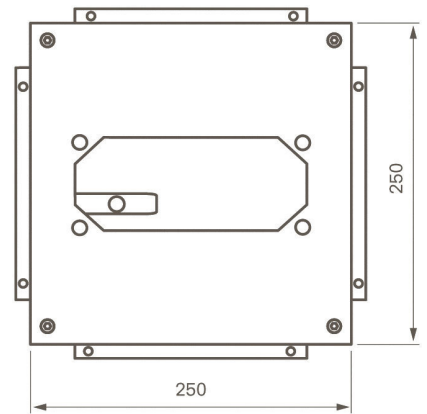

### T BOX 2525

Inbyggnadsbox för BOX  
006/008/011/011-364/022/026/180.  
Kräver 70 mm regel. Totaldjup 95 mm

RSK nummer 8236048