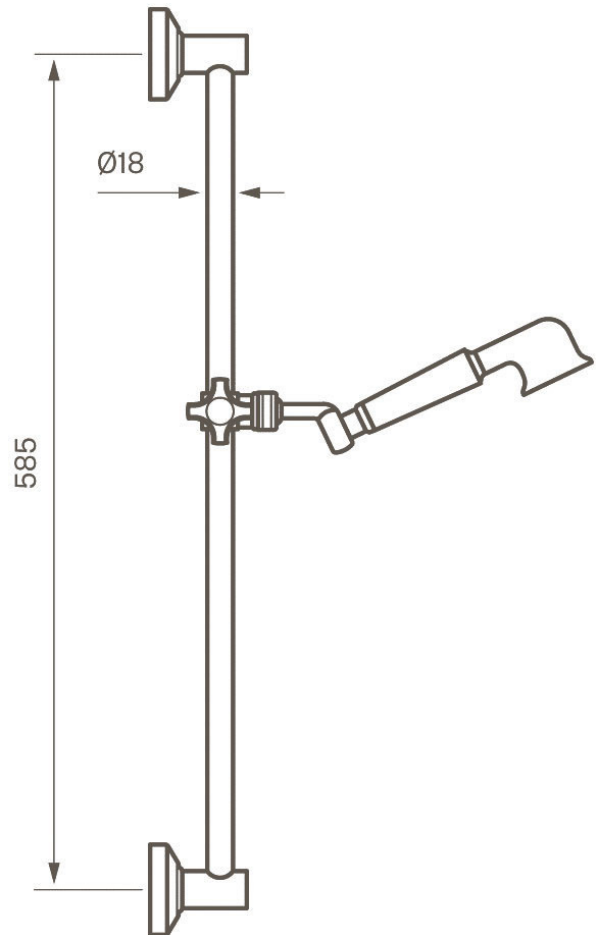

### ZSAL 070

Duschset Classic.

Art. nummer:

Krom 9415944

Mässing 9418725

Handdusch: ZDOC030

Glider: ZSAL044

Slang: ZFLO001