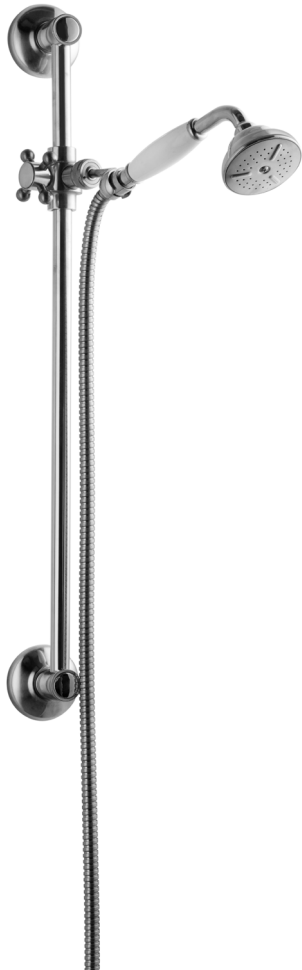

# Tapwell

### ZSAL 070

Duschset Classic.

Art. nummer:

Krom 9415944

Mässing 9418725

Handdusch: ZDOC030

Glider: ZSAL044

Slang: ZFLO001