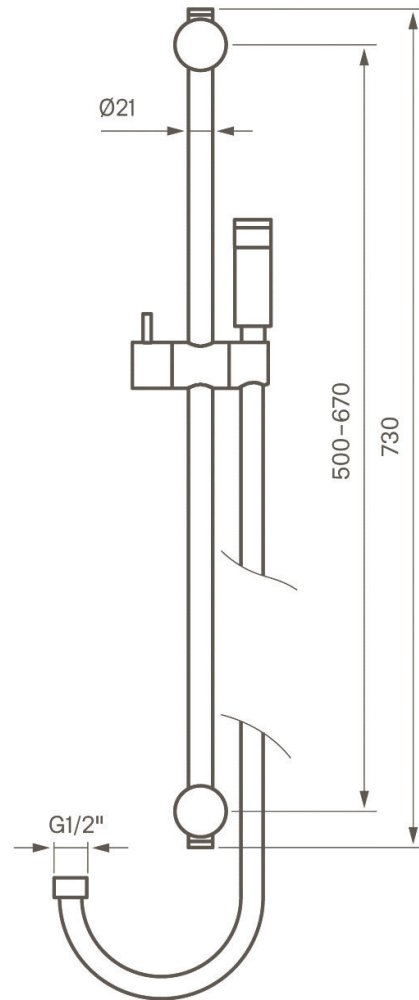

Tapwell

Drift & Underhåll

ZSAL 176

Duschset Poker i krom. Free fixation och handdusch i metall. Justerbara väggfästen 50-67 cm.

RSK nummer:
Krom 8191062

Handdusch: ZDOC068
Gliders: ZSAL173
Slang: ZFLO001

Rengöring