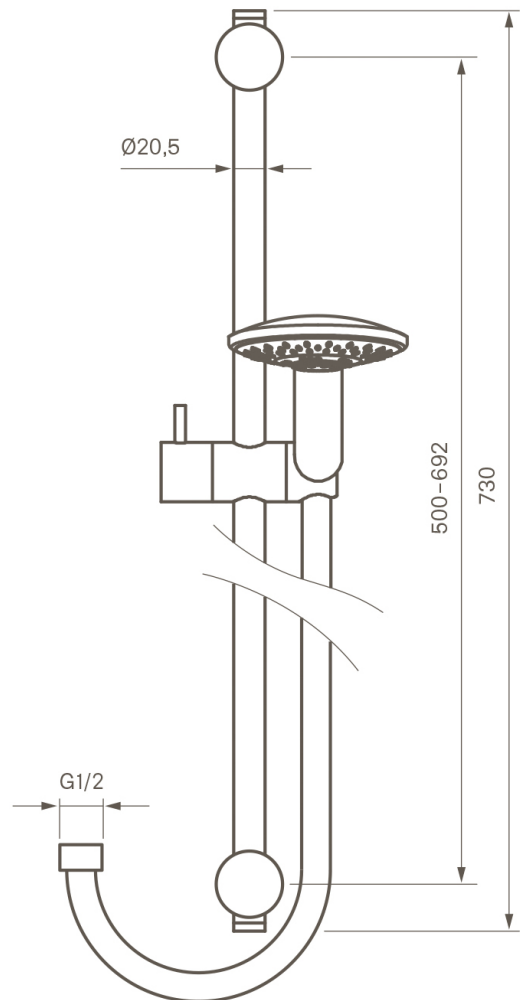

Tapwell

Drift & Underhåll

ZSAL 194

Duschset Brio. Free fixation och massagehanddusch. Justerbara väggfästen 50-67 cm.

Art.Nr:

Krom 9418759

Handdusch: ZDOC104

Glider: ZSAL173