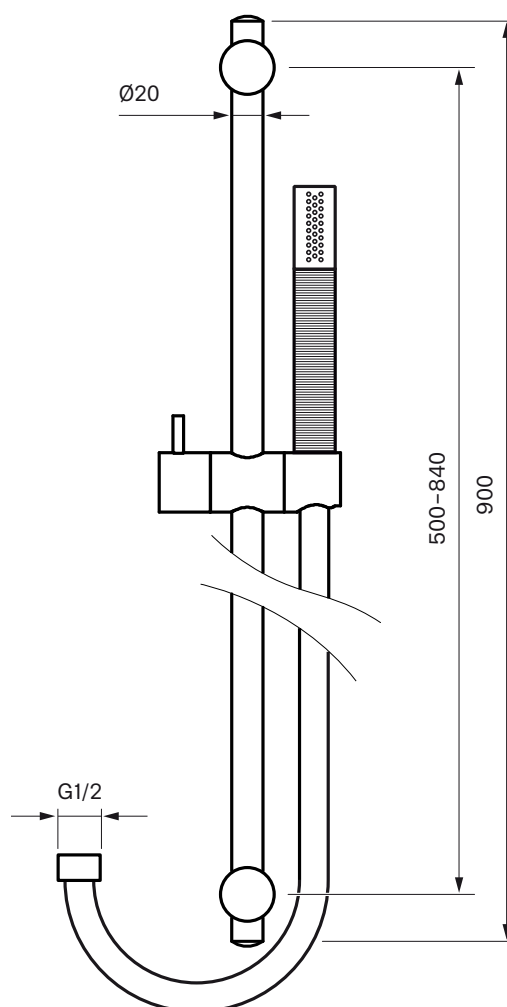

Tapwell

Drift & Underhåll

ZSAL 300

Duschset DSO helt i metall. Justerbara väggfästen 67-84 cm.

Art.Nr:

Krom **9418755**

Mässing **9418801**

Rose Gold **9419323**

Black Chrome **9419320**

Honey Gold **9419322**

White Gold **9419324**

Handdusch: **DSO14090**

Slang: **ZFLO001**

Rengöring

Ytan torkas av med en mjuk trasa och ljummet vatten och eventuellt med tvållösning. Ytan tål inte basiska, sura kalklösande eller slipande rengöringsmedel.