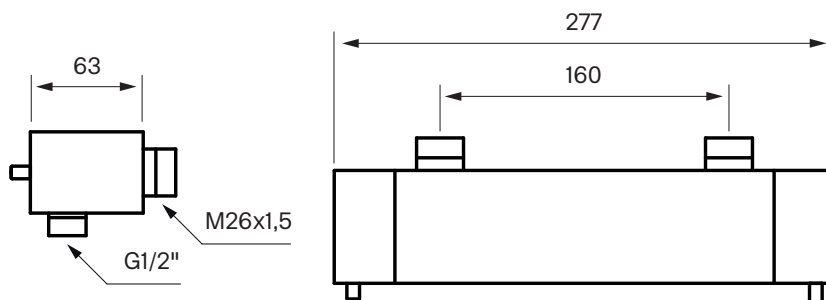

### LES 268

Duschblandare med tryckbalanserad termosta. 160 CC

Art.Nr

Krom 9411184