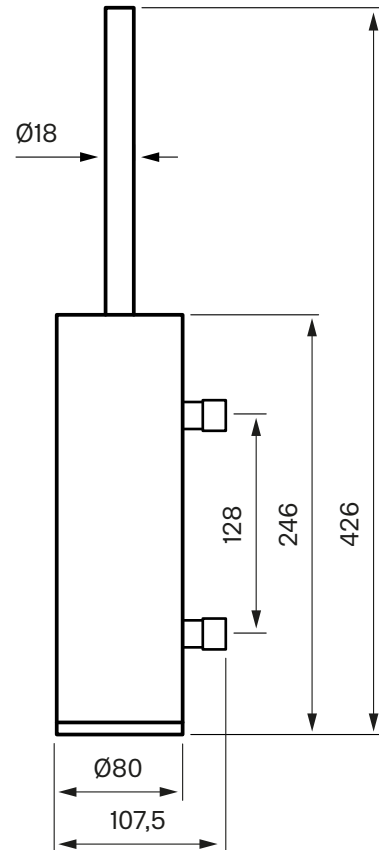

Tapwell

Drift & Underhåll

TA220

Vägghängd toalettborste.

Art. nr:

Krom **9419042**

Mässing **9419043**

Rose Gold **9419044**