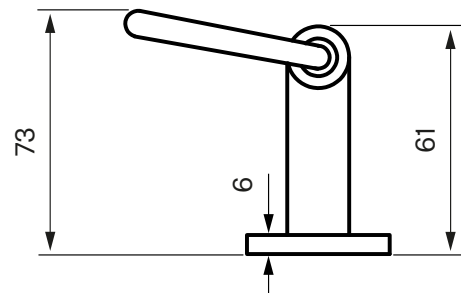

Tapwell

Drift & Underhåll

TA235

Toalettpappershållare utan lock.

Art. nr:

Krom 9419200

Mässing 9419201

Rose Gold 9419202