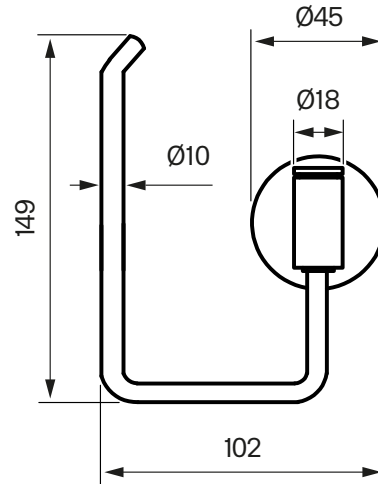

Tapwell

Drift & Underhåll

TA235

Toalettpappershållare utan lock.

Art. nr:

Krom 9419200

Mässing 9419201

Rose Gold 9419202