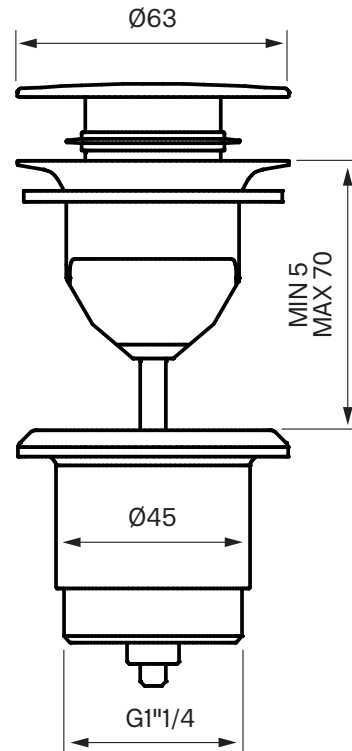

Tapwell

Drift & Underhåll

84200

Universal bottenventil pop-up

Art.Nr:

Krom 9421103

Rengöring

Ytan torkas av med en mjuk trasa och ljummet vatten och eventuellt med tvållösning. Ytan tål inte basiska, sura kalklösande eller slipande rengöringsmedel. Ovandelen skruvas regelbundet av för rengöring.