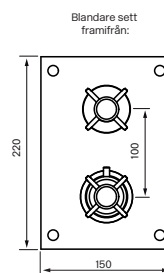

BOX 0268 Classic Ed. 2

Komplett takduschkpaket Classic med tryckbalanserad termostat för inbyggnad

Art.Nr:

Krom 9421800

Mässing 9421840

Termostatinsats: ZVIT500

Rengöring

Ytan torkas av med en mjuk trasa och ljummet vatten och eventuellt med tvållösning. Ytan tål inte basiska, sura kalklösande eller slipande rengöringsmedel.

Mässing är ett material som med tiden får en vacker patina men kan putsas upp med mässingsputs.

Avkalkning

Strålsamlare samt duschhandtag skall regelbundet kalkas av genom att läggas i ättiksbad ett par timmar.

Smörjning

Smörj endast med silikonfett.