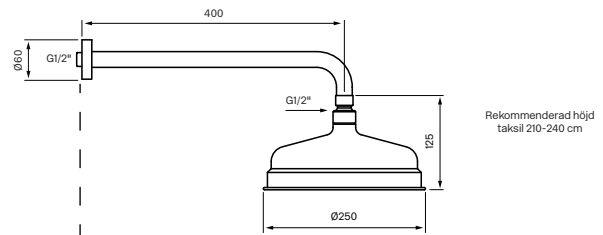

Tapwell

Drift & Underhåll

Rekommenderad höjd
tak till 210-240 cm