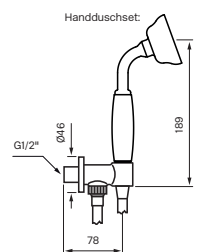

BOX 0268 Classic Ed. 2

Komplett takduschkpaket Classic med tryckbalanserad termostat för inbyggnad

Art.Nr:

Krom 9421800

Mässing 9421840

Termostatinsats: ZVIT500

Rengöring

Ytan torkas av med en mjuk trasa och ljummet vatten och eventuellt med tvållösning. Ytan tål inte basiska, sura kalklösande eller slipande rengöringsmedel.

Mässing är ett material som med tiden får en vacker patina men kan putsas upp med mässingsputs.

Avkalkning

Strålsamlare samt duschhandtag skall regelbundet kalkas av genom att läggas i ättiksbad ett par timmar.

Smörjning

Smörj endast med silikonfett.