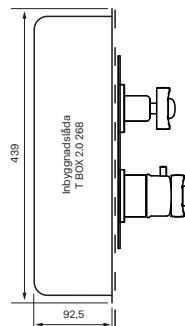

BOX 0268 Classic Ed. 2

Komplett takduschkpaket Classic med tryckbalanserad termostat för inbyggnad

Art.Nr:

Krom 9421800

Mässing 9421840

Termostatinsats: ZVIT500

Rengöring

Ytan torkas av med en mjuk trasa och ljummet vatten och eventuellt med tvållösning. Ytan tål inte basiska, sura kalklösande eller slipande rengöringsmedel.

Mässing är ett material som med tiden får en vacker patina men kan putsas upp med mässingsputs.

Avkalkning

Strålsamlare samt duschhandtag skall regelbundet kalkas av genom att läggas i ättiksbad ett par timmar.

Smörjning

Smörj endast med silikonfett.