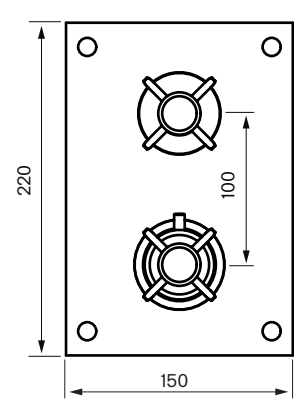

Rekommenderad höjd
taksil 210-240 cm

Reglar/Vägg

Blandare sett
framifrån:

Rekommenderad höjd
blandare 110 cm från
golv till centrum platta

Handduschset:

Rekommenderad höjd
handduschenhet 110 cm från
golv till centrum vattenutsprång