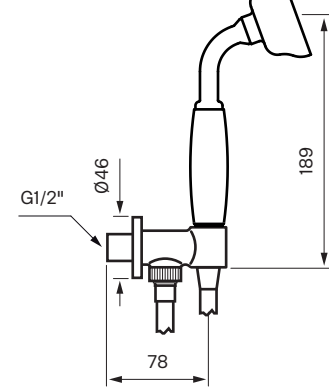

Rekommenderad höjd
taksil 210-240 cm

Reglar/Vägg

Blandare sett
framifrån:

Rekommenderad höjd
blandare 110 cm från
golv till centrum platta

Handduschset:

Rekommenderad höjd
handduschenhet 110 cm från
golv till centrum vattenutsprång