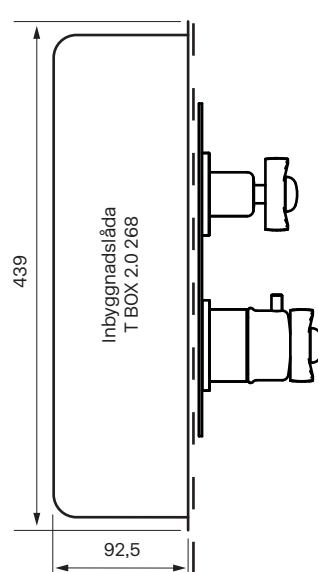

Rekommenderad höjd
taksil 210-240 cm

Reglar/Vägg

Blandare sett
framifrån:

Rekommenderad höjd
blandare 110 cm från
golv till centrum platta

Handduschset:

Rekommenderad höjd
handduschenhet 110 cm från
golv till centrum vattenutsprång