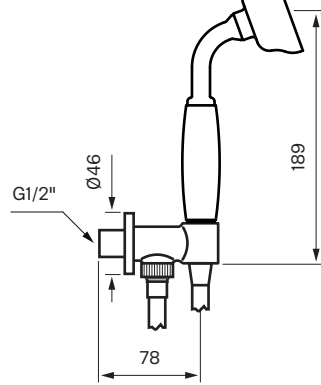

Rekommenderad höjd
taksil 210-240 cm

Reglar/Vägg

Blandare sett
framifrån:

Rekommenderad höjd
blandare 110 cm från
golv till centrum platta

Handduschset:

Rekommenderad höjd
handduschenhet 110 cm från
golv till centrum vattenutsprång

Badkarspip längd 175 mm.
Finns även 234 mm.
Kontakta din
återförsäljare