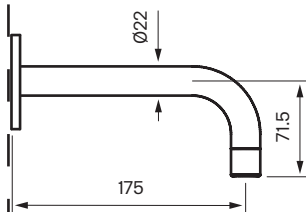

Rekommenderad höjd
taksil 210-240 cm

Reglar/Vägg

Blandare sett
framifrån:

Rekommenderad höjd
blandare 110 cm från
golv till centrum platta

Handduschset:

Rekommenderad höjd
handduschenhet 110 cm från
golv till centrum vattenutsprång

Badkarspip längd 175 mm.
Finns även 234 mm.
Kontakta din
återförsäljare