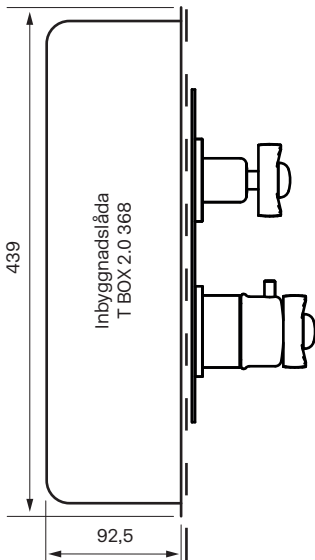

Rekommenderad höjd
taksil 210-240 cm

Reglar/Vägg

Blandare sett
framifrån:

Rekommenderad höjd
blandare 110 cm från
golv till centrum platta

Handduschset:

Rekommenderad höjd
handduschenhet 110 cm från
golv till centrum vattenutsprång

Badkarspip längd 175 mm.
Finns även 234 mm.
Kontakta din
återförsäljare