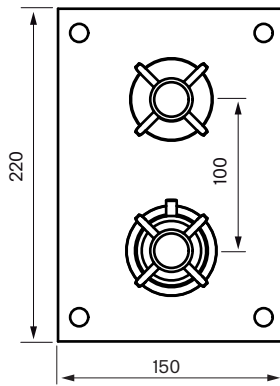

Rekommenderad höjd
taksil 210-240 cm

Reglar/Vägg

Blandare sett
framifrån:

Rekommenderad höjd
blandare 110 cm från
golv till centrum platta

Handduschset:

Rekommenderad höjd
handduschenhet 110 cm från
golv till centrum vattenutsprång

Badkarspip längd 175 mm.
Finns även 234 mm.
Kontakta din
återförsäljare