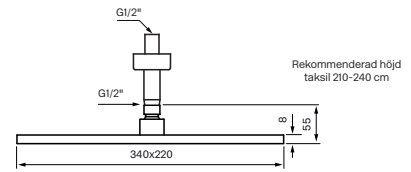

BOX 7268 SQUARE Ed. 2

Komplett takduschpaket med tryckbalanserad termostat för inbyggnad.

Art.Nr:

Krom 9421940

Termostatinsats: ZVIT500

Rengöring

Ytan torkas av med en mjuk trasa och ljummet vatten och eventuellt med tvållösning. Ytan tål inte basiska, sura kalklösande eller slipande rengöringsmedel.

Mässing är ett material som med tiden får en vacker patina men kan putsas upp med mässingsputs. Koppar och Grottesco (rå mässing) ska inte poleras. De övriga ytorna behåller sin glans och Copper Gold, Honey Gold, Rose Gold och White Gold får sitt djup av 2-3% äkta guld.

Avkalkning

Strålsamlare samt duschhandtag skall regelbundet kalkas av genom att läggas i ättiksbad ett par timmar.

Smörjning

Smörj endast med silikonfett.