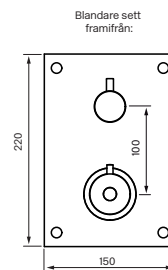

Reglar/Vägg