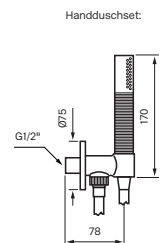

Reglar/Vägg