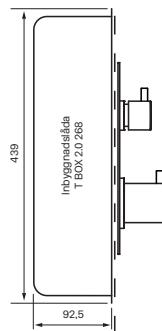

Reglar/Vägg