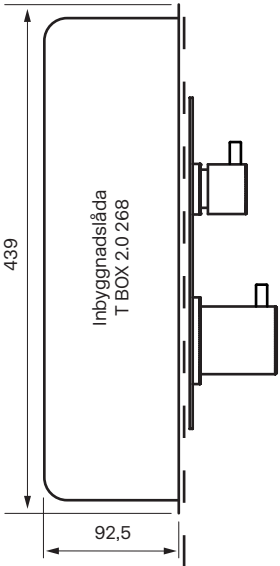

Reglar/Vägg

Blandare sett
framifrån:

Rekommenderad höjd
blandare 110 cm från
golvet till centrum platta

Handduschset:

Rekommenderad höjd
handduschenhet 110 cm från
golvet till centrum vattenutsprång