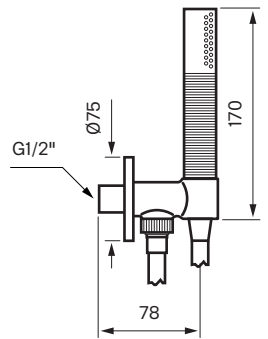

Reglar/Vägg

Blandare sett
framifrån:

Rekommenderad höjd
blandare 110 cm från
golvet till centrum platta

Handduschset:

Rekommenderad höjd
handduschenhet 110 cm från
golvet till centrum vattenutsprång