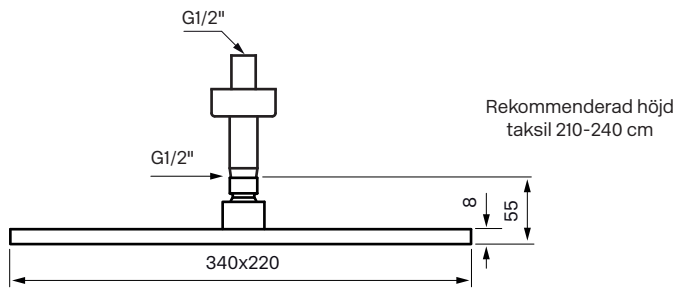

Reglar/Vägg

Blandare sett
framifrån:

Rekommenderad höjd
blandare 110 cm från
golvet till centrum platta

Handduschset:

Rekommenderad höjd
handduschenhet 110 cm från
golvet till centrum vattenutsprång