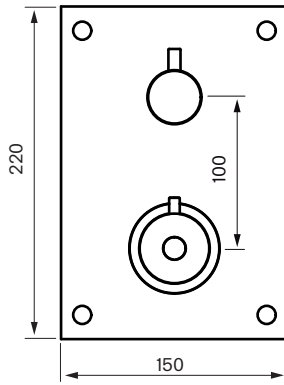

Reglar/Vägg

Blandare sett
framifrån:

Rekommenderad höjd
blandare 110 cm från
golvet till centrum platta

Handduschset:

Rekommenderad höjd
handduschenhet 110 cm från
golvet till centrum vattenutsprång