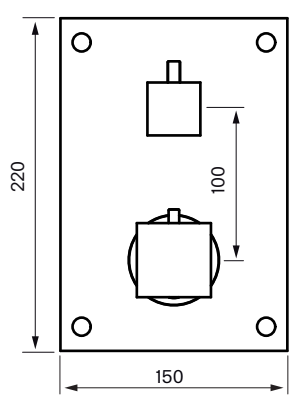

Reglar/Vägg

Rekommenderad höjd
taksil 210-240 cm

Blandare sett
framifrån:

Rekommenderad höjd
blandare 110 cm från
golv till centrum platta

Handduschset:

Rekommenderad höjd
handduschenhet 110 cm från
golv till centrum vattenutspång