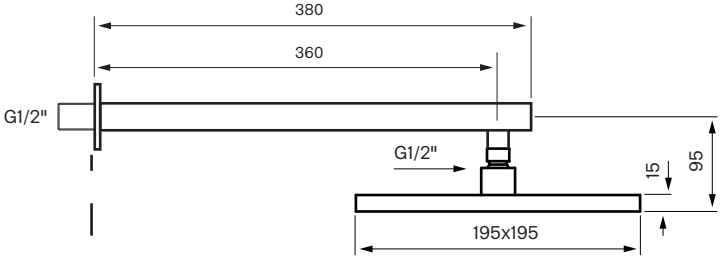

Reglar/Vägg

Rekommenderad höjd
taksil 210-240 cm

Blandare sett
framifrån:

Rekommenderad höjd
blandare 110 cm från
golv till centrum platta

Handduschset:

Rekommenderad höjd
handduschenhet 110 cm från
golv till centrum vattenutspång