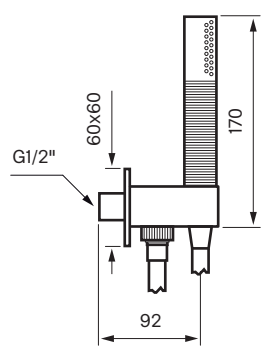

Reglar/Vägg

Rekommenderad höjd
taksil 210-240 cm

Blandare sett
framifrån:

Rekommenderad höjd
blandare 110 cm från
golv till centrum platta

Handduschset:

Rekommenderad höjd
handduschenhet 110 cm från
golv till centrum vattenutspång