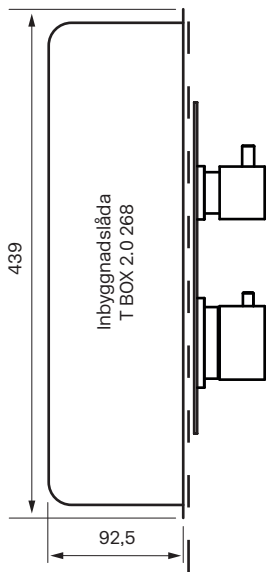

Reglar/Vägg

Rekommenderad höjd
taksil 210-240 cm

Blandare sett
framifrån:

Rekommenderad höjd
blandare 110 cm från
golv till centrum platta

Handduschset:

Rekommenderad höjd
handduschenhet 110 cm från
golv till centrum vattenutspång