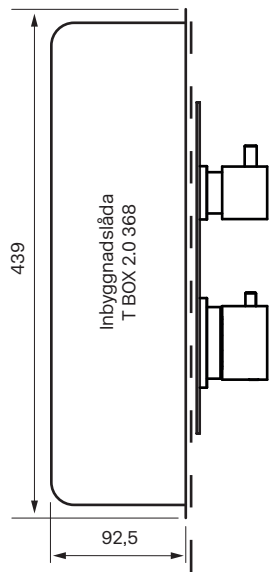

Rekommenderad höjd
taksil 210-240 cm

Reglar/Vägg

Blandare sett
framifrån:

Rekommenderad höjd
blandare 110 cm från
golv till centrum platta

Handduschset:

Rekommenderad höjd
handduschenhet 110 cm från
golv till centrum vattenutsprång