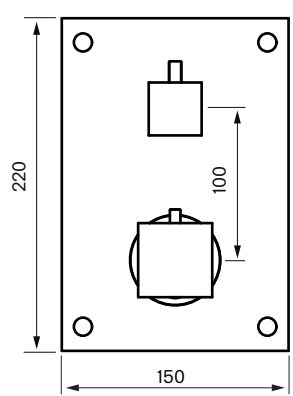

Rekommenderad höjd
taksil 210-240 cm

Reglar/Vägg

Blandare sett
framifrån:

Rekommenderad höjd
blandare 110 cm från
golv till centrum platta

Handduschset:

Rekommenderad höjd
handduschenhet 110 cm från
golv till centrum vattenutsprång