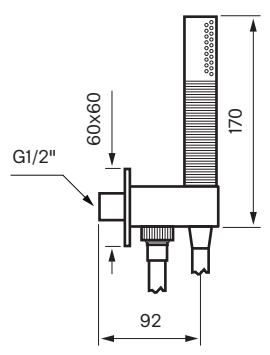

Rekommenderad höjd
taksil 210-240 cm

Reglar/Vägg

Blandare sett
framifrån:

Rekommenderad höjd
blandare 110 cm från
golv till centrum platta

Handduschset:

Rekommenderad höjd
handduschenhet 110 cm från
golv till centrum vattenutsprång