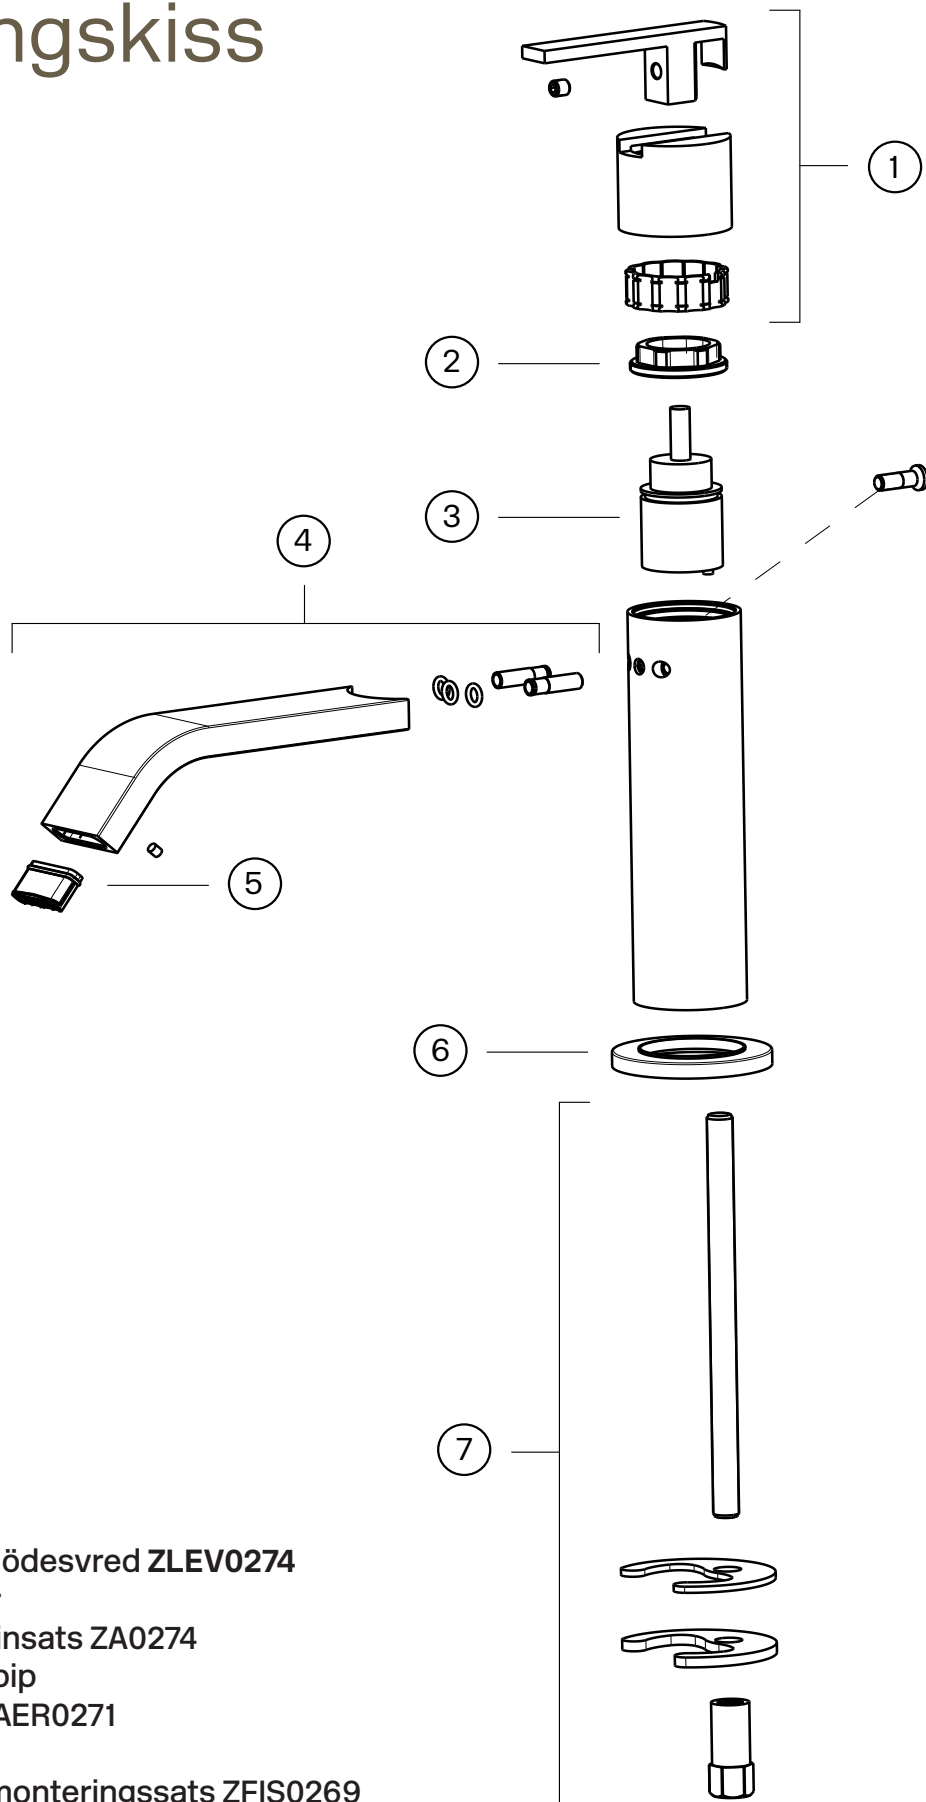

Tapwell

Sprängskiss

1. Komplet flödesvred ZLEV0274
2. Låsmutter
3. Keramsik insats ZA0274
4. Komplet pip
5. Perlator ZAER0271
6. Basbricka
7. Komplet monteringsset ZFIS0269