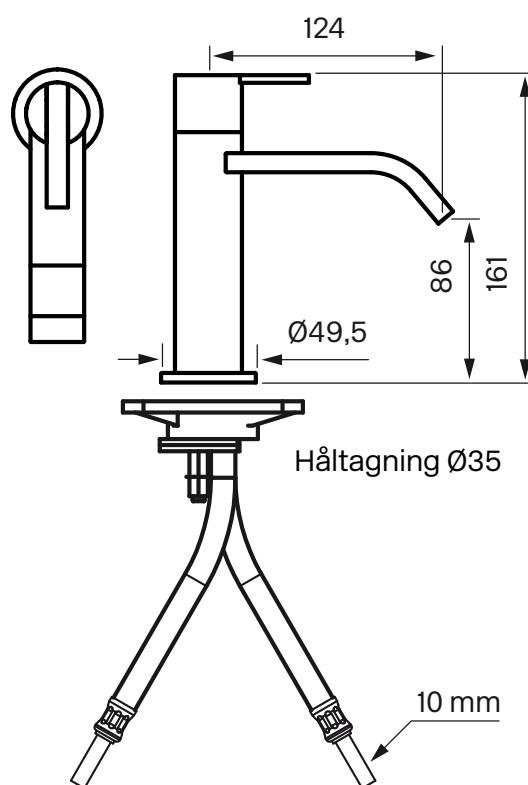

### ART 071

Tvättställsblandare

Art.Nr:

Krom 9420821

Mattsvart 9421667

Keramsik insats ZA0274

Perlator ZAER0271