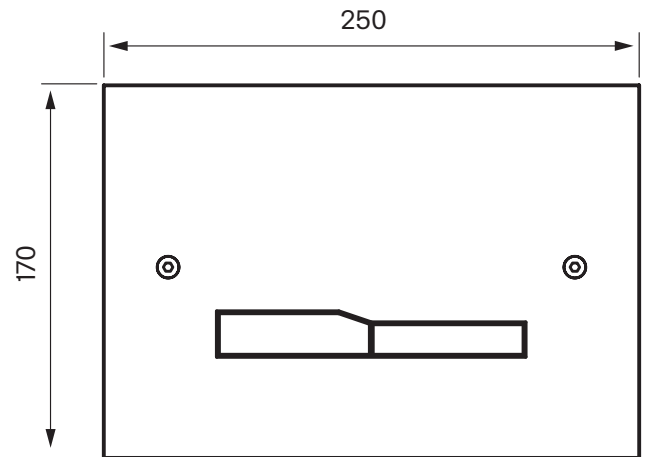

Tapwell

Drift & Underhåll

RET 112

Spolknapp. Passar till Geberits WC- element, 112 cm höga.

Art.Nr:

Krom 9421114

Rengöring

Ytan torkas av med en mjuk trasa och ljummet vatten och eventuellt med tvållösning. Ytan tål inte basiska, sura kalklösande eller slipande rengöringsmedel. Ovandelen skruvas regelbundet av för rengöring.