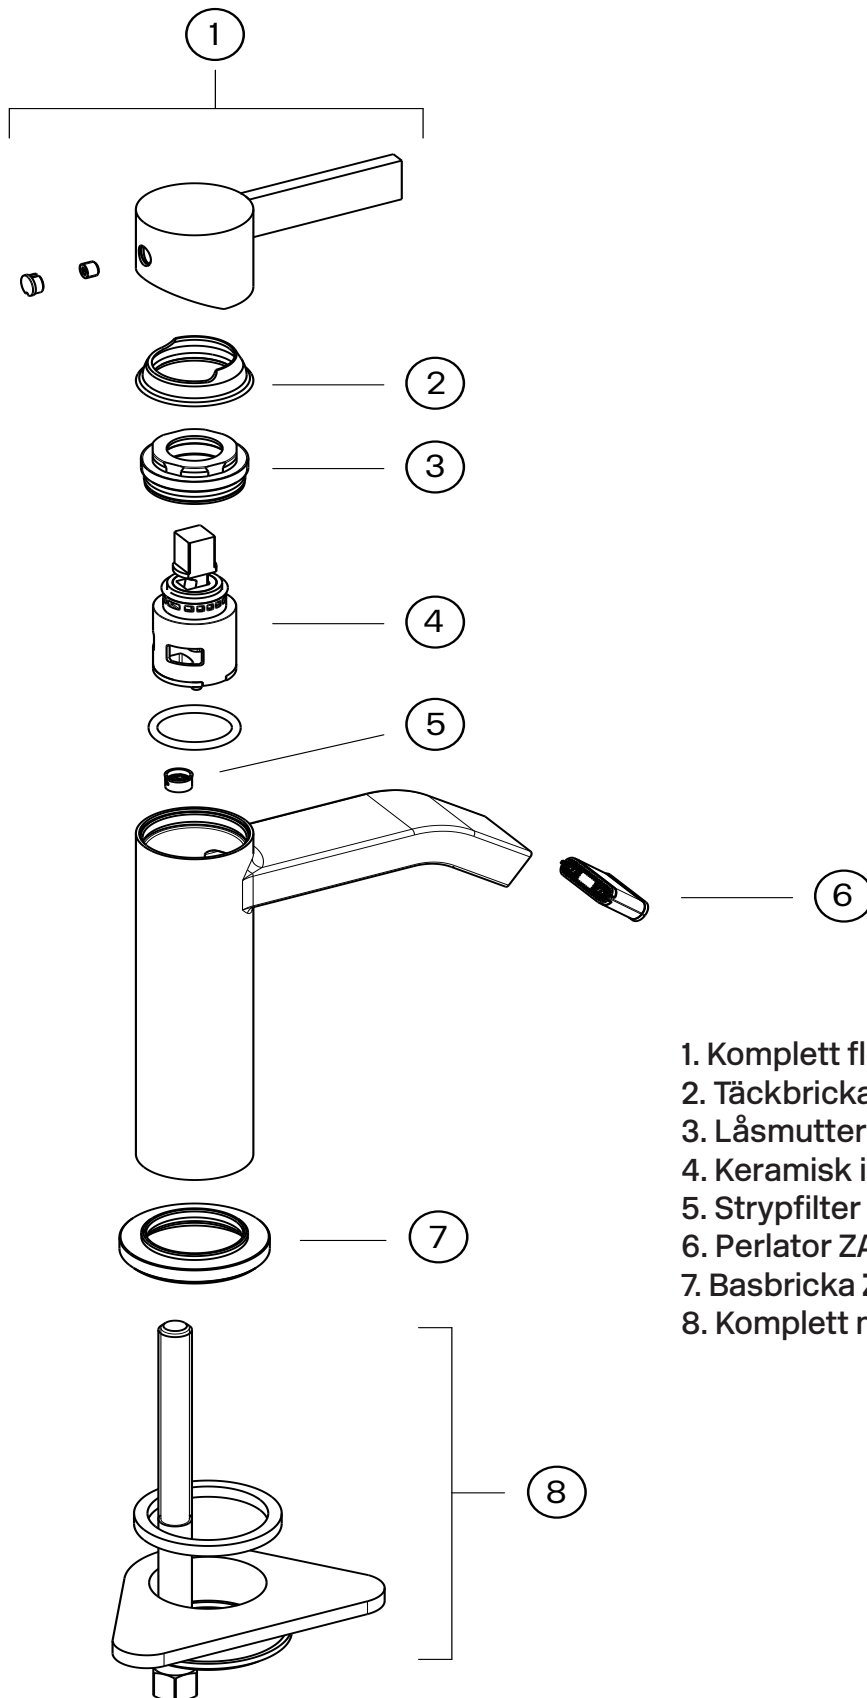

Tapwell

Sprängskiss

1. Komplet flödesvred ZLEV2683
2. Täckbricka ZCAP1837
3. Låsmutter LGHI1838
4. Keramisk insats ZA2253
5. Strypfilter
6. Perlator ZAER2037
7. Basbricka ZBAS1866
8. Komplet monteringsset ZFIS442