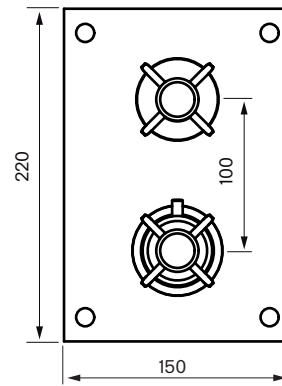

Reglar/Vägg

Rekommenderad höjd  
taksil 210-240 cm

Blandare sett  
framifrån:

Rekommenderad höjd  
blandare 110 cm från  
golv till centrum platta

Handduschset:

Rekommenderad höjd  
handduschenhet 110 cm från  
golv till centrum vattenutsträng