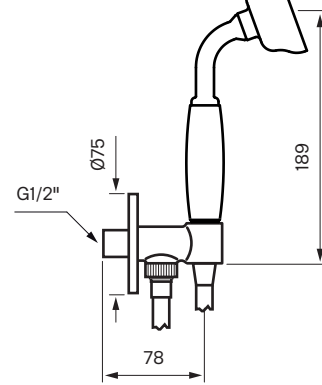

Reglar/Vägg

Rekommenderad höjd  
taksil 210-240 cm

Blandare sett  
framifrån:

Rekommenderad höjd  
blandare 110 cm från  
golv till centrum platta

Handduschset:

Rekommenderad höjd  
handduschenhet 110 cm från  
golv till centrum vattenutsträng