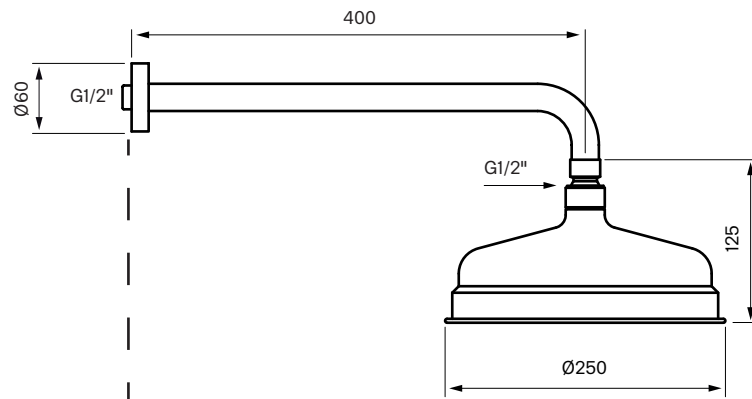

Reglar/Vägg

Rekommenderad höjd  
taksil 210-240 cm

Blandare sett  
framifrån:

Rekommenderad höjd  
blandare 110 cm från  
golv till centrum platta

Handduschset:

Rekommenderad höjd  
handduschenhet 110 cm från  
golv till centrum vattenutsträng