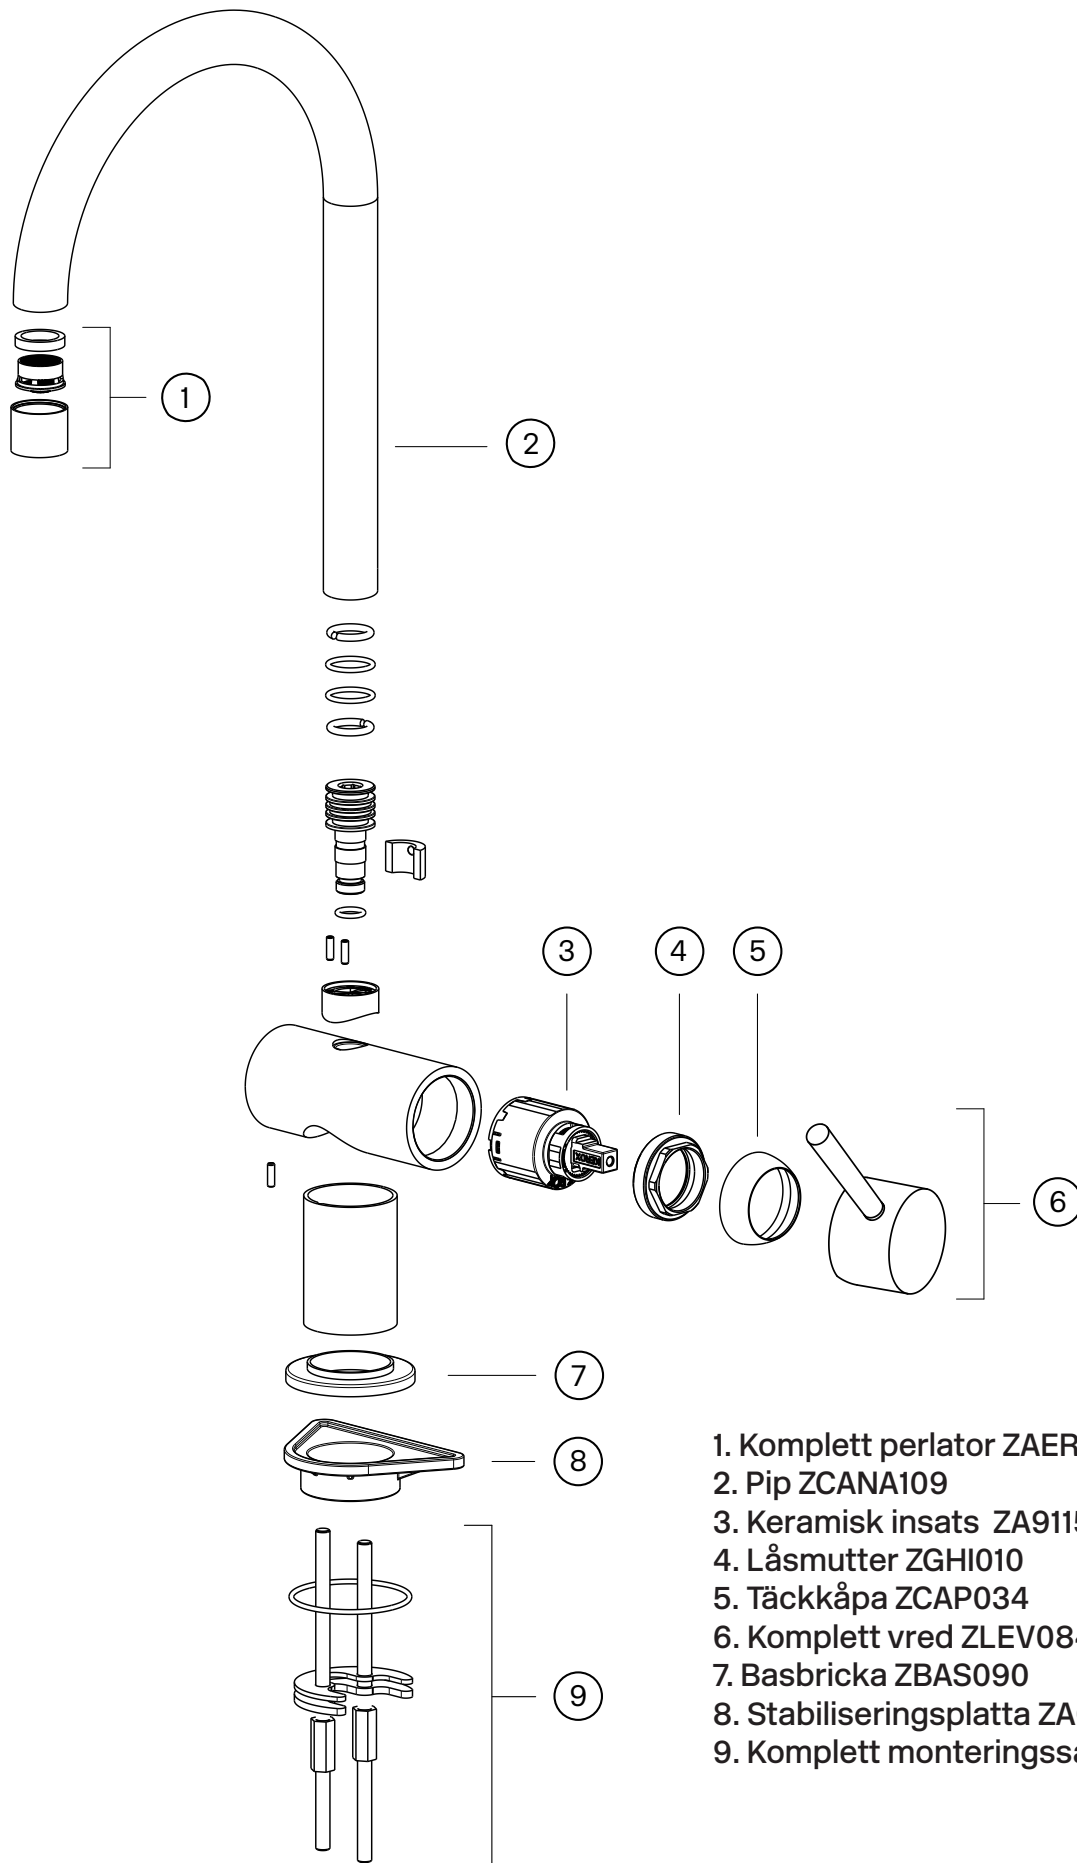

# Tapwell

## Sprängskiss

1. Komplet perlator ZAER033
2. Pip ZCANA109
3. Keramisk insats ZA91151
4. Låsmutter ZGHI010
5. Täckkåpa ZCAP034
6. Komplet vred ZLEV084
7. Basbricka ZBAS090
8. Stabiliseringsplatta ZACC258
9. Komplet monteringsatts ZFIS008/140