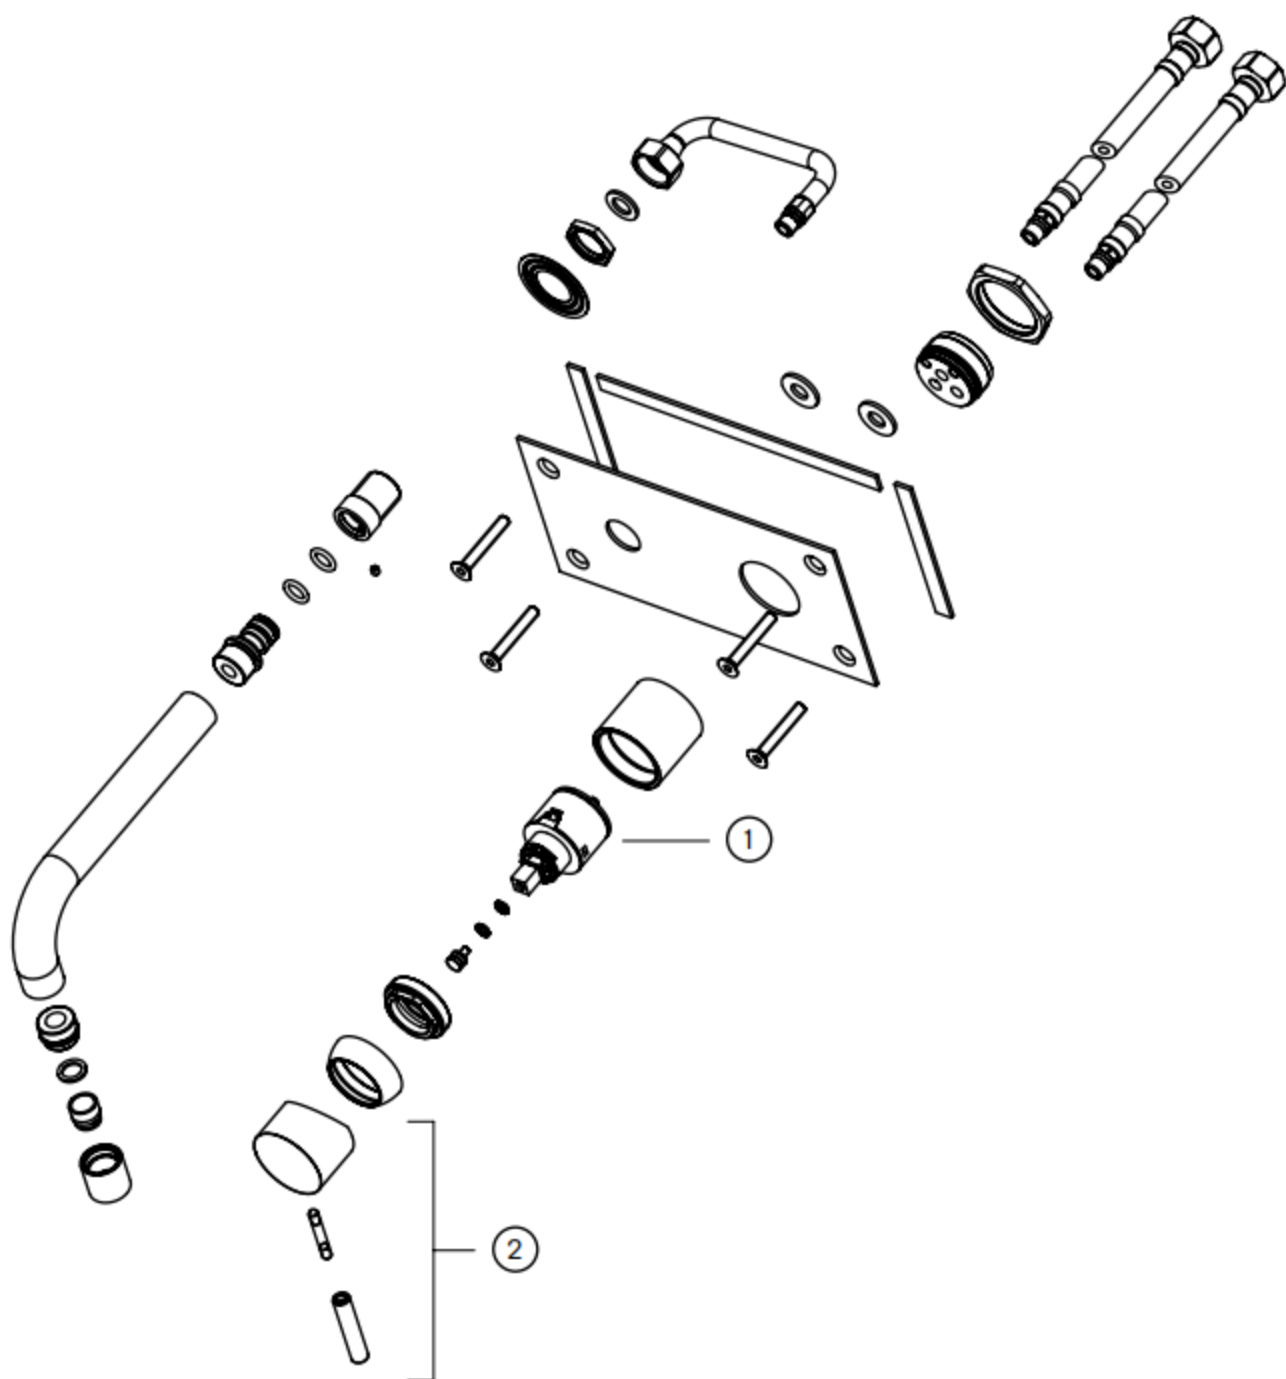

# Tapwell

---

## Sprängskiss

1. Keramisk insats XA91104 Hydroplast
2. Komplet flödesvred Handtag EVM071/BOX