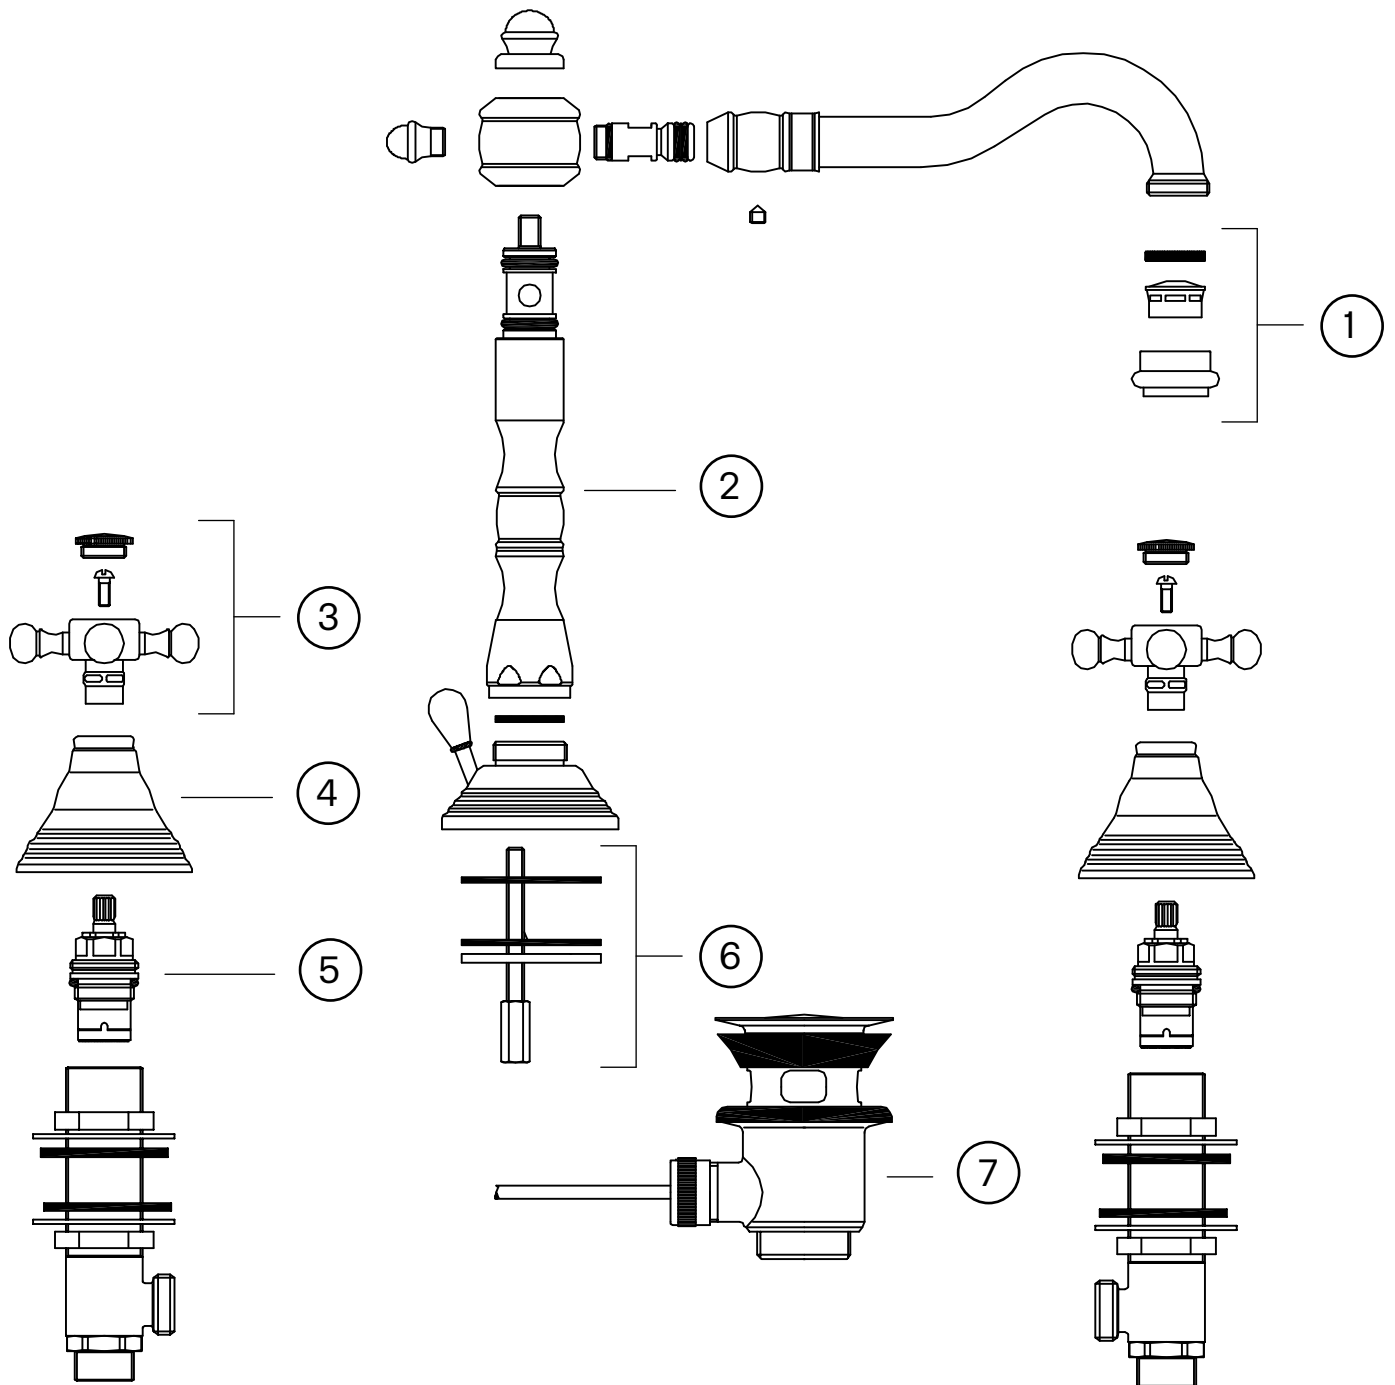

# Tapwell

## Sprängskiss

1. Komplet perlator ZAER018
2. Komplet pip ZCANA042
3. Vred ZMAN056
4. Kåpa ZCAP016
5. Kranbröst ZVIT001 (kallt) alt. ZVIT002 (varmt).
6. Komplet monteringsats ZFIS019
7. Bottenventil XSCA002