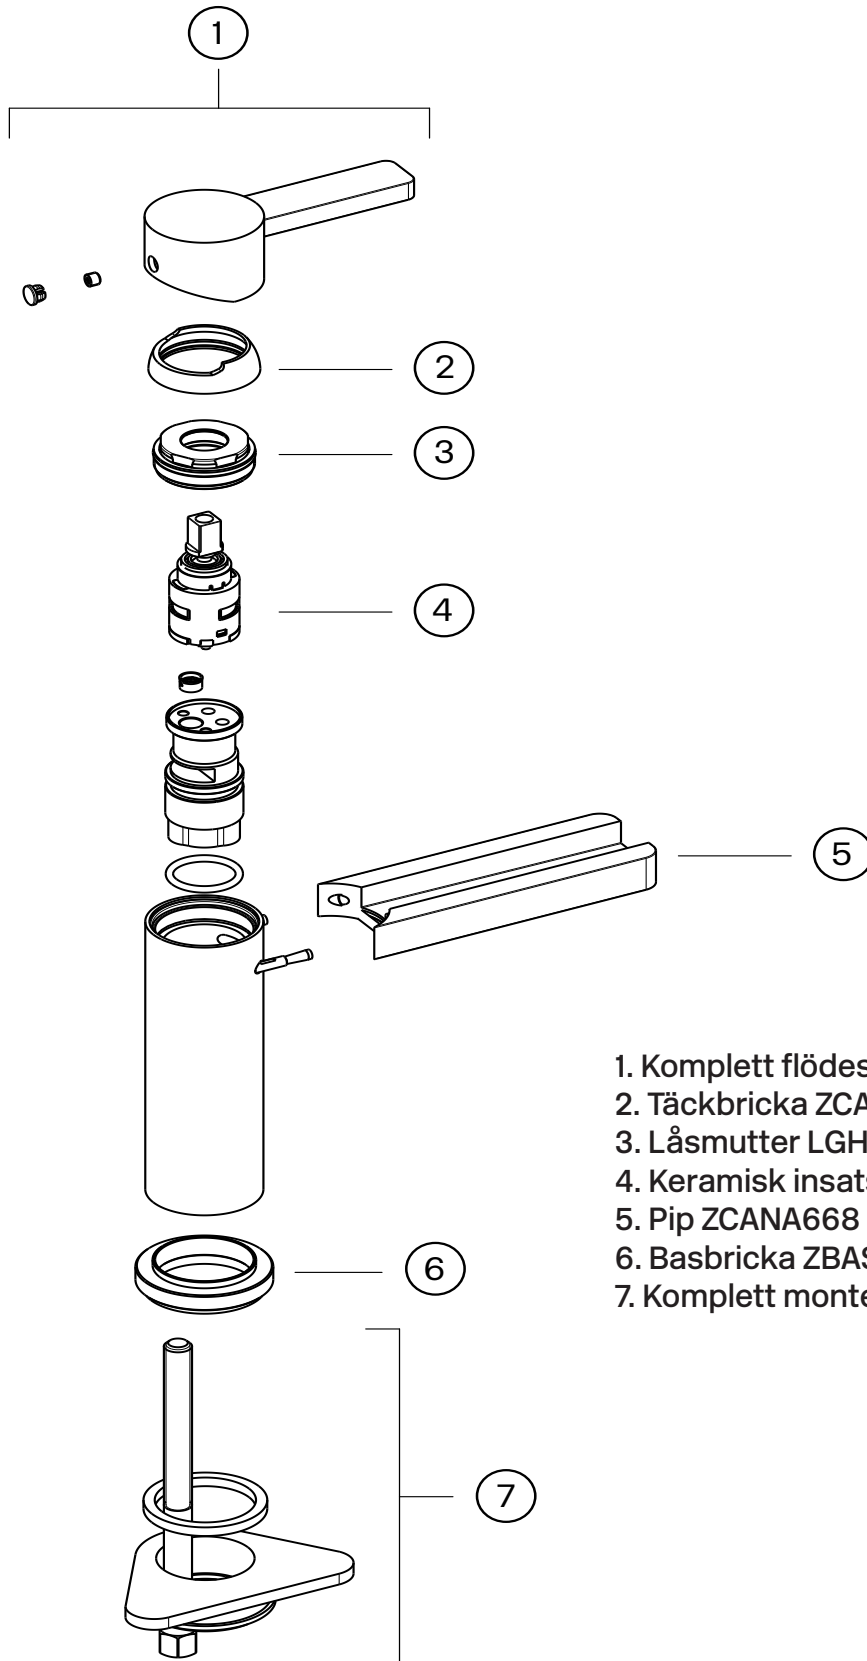

# Tapwell

## Sprängskiss

1. Komplet flödesvred ZLEV690
2. Täckbricka ZCAP666
3. Låsmutter LGHI665
4. Keramisk insats ZA685
5. Pip ZCANA668
6. Basbricka ZBAS282
7. Komplet monteringsset ZFIS442