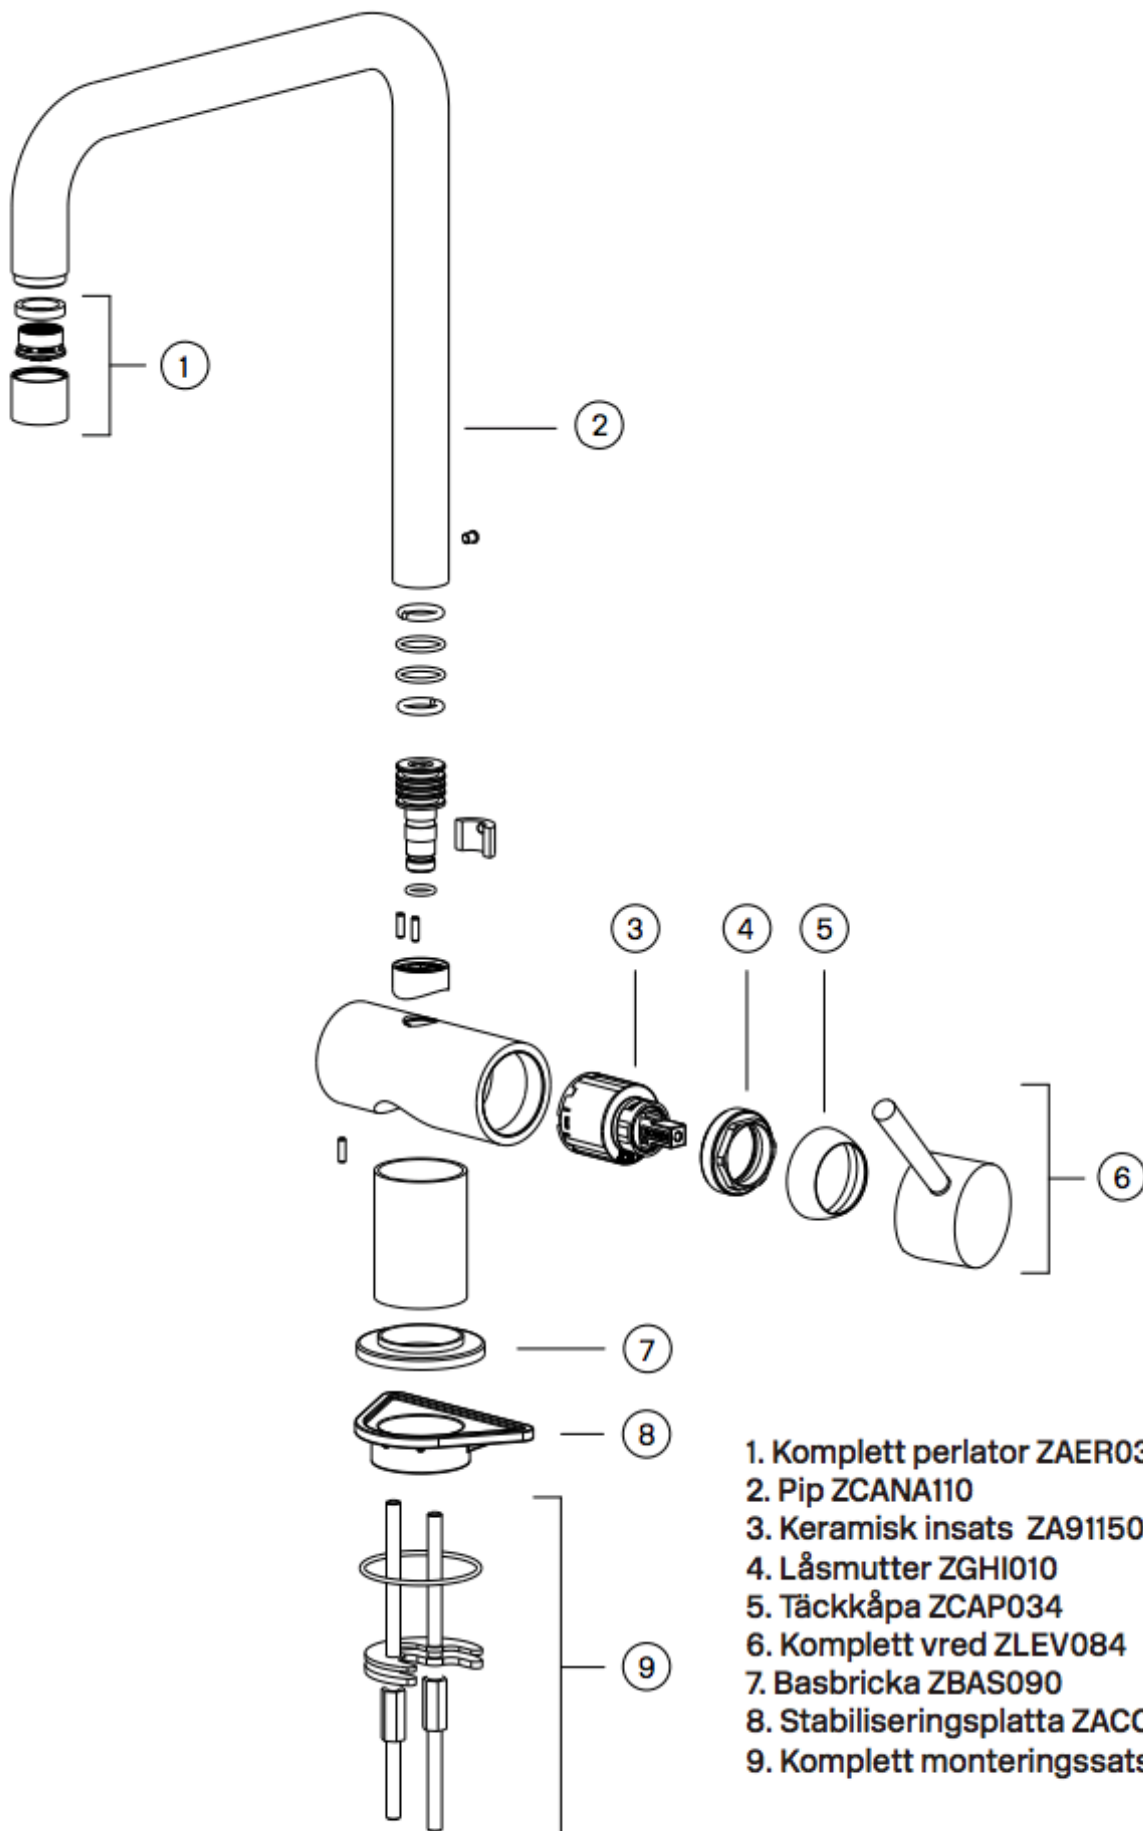

Tapwell

Sprängskiss

1. Komplet perlator ZAER033
2. Pip ZCANA110
3. Keramisk insats ZA91150
4. Låsmutter ZGHI010
5. Täckkåpa ZCAP034
6. Komplet vred ZLEV084
7. Basbricka ZBAS090
8. Stabiliseringsplatta ZACC258
9. Komplet monteringsatts ZFIS008/140