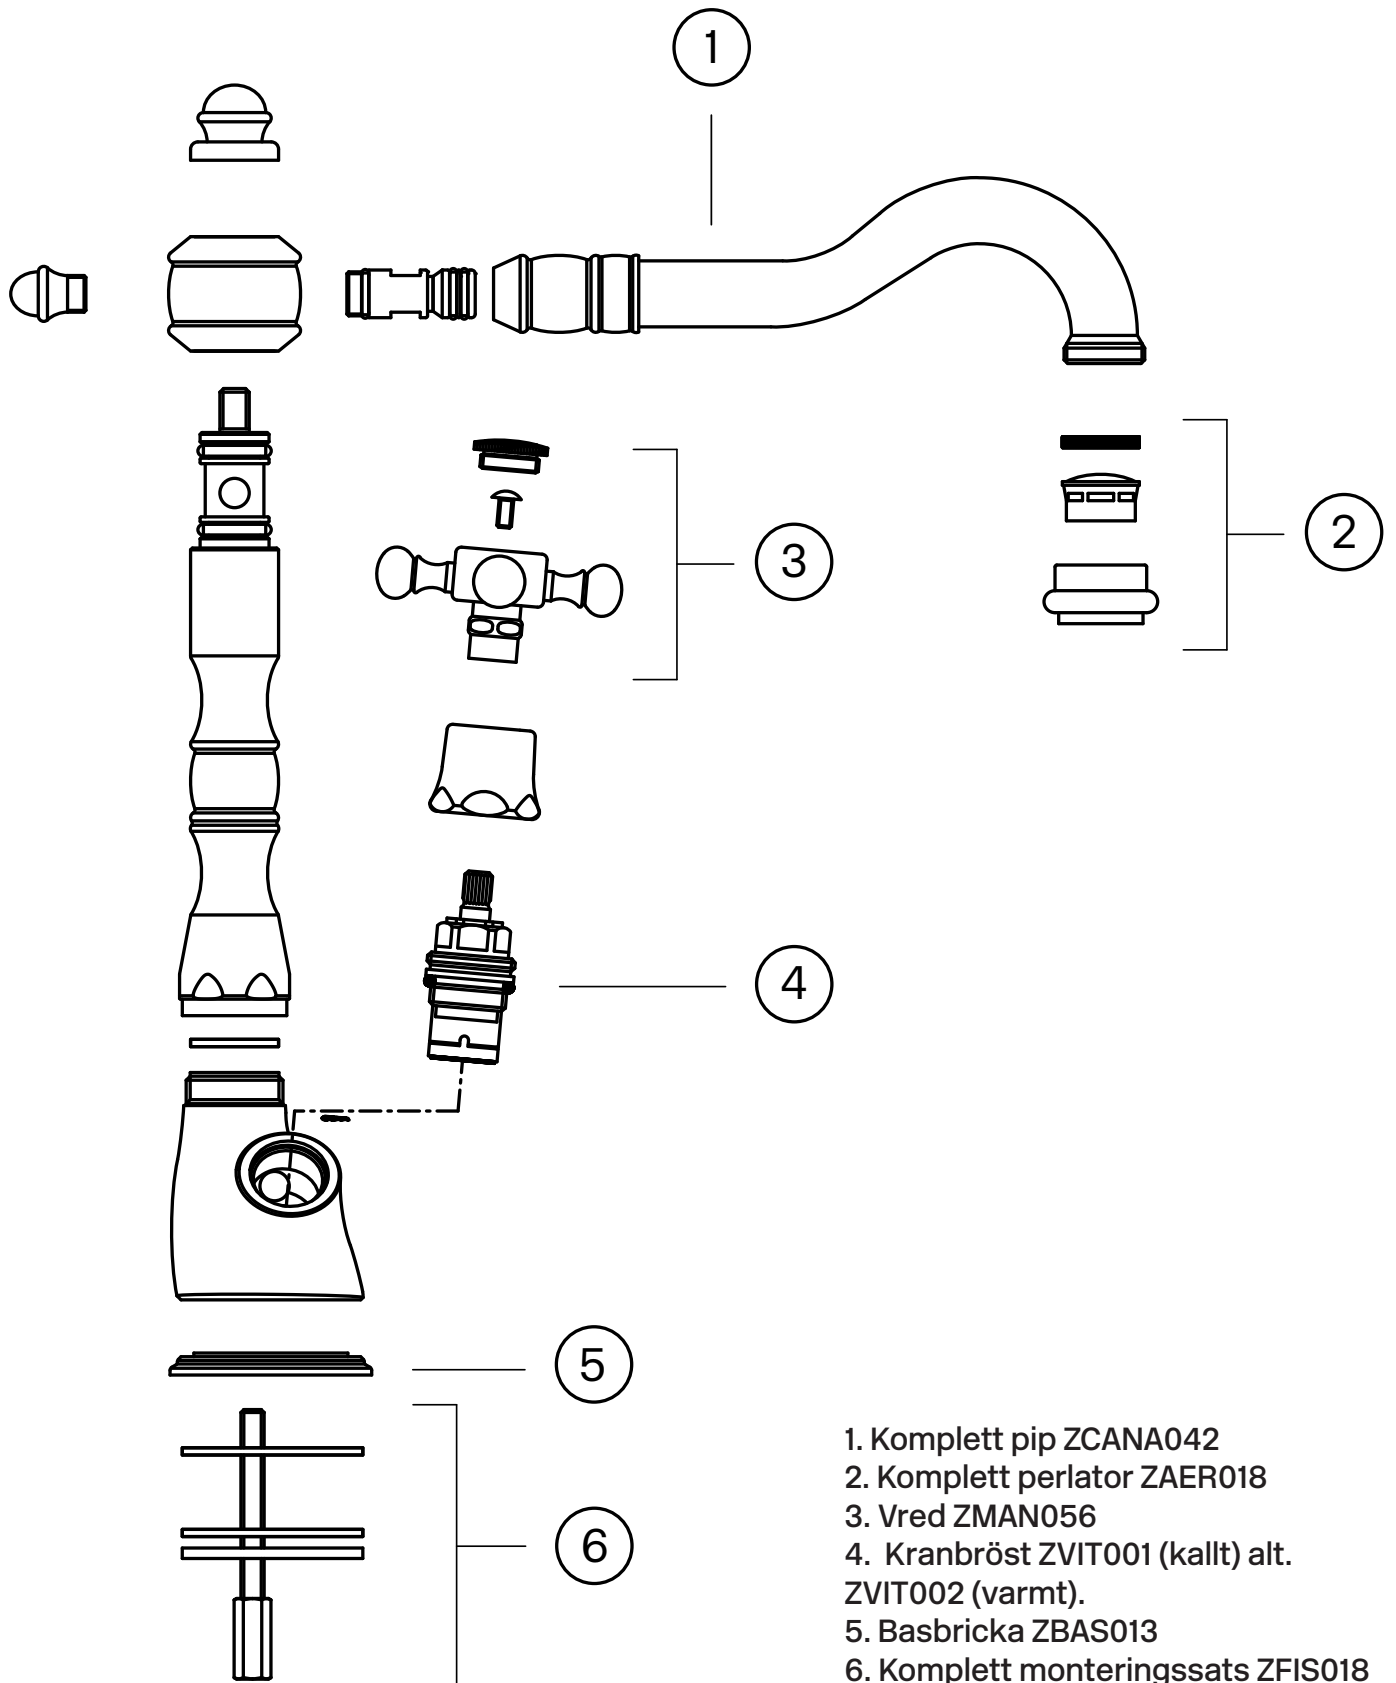

Tapwell

Sprängskiss

1. Komplet pip ZCANA042
2. Komplet perlator ZAER018
3. Vred ZMAN056
4. Kranbröst ZVIT001 (kallt) alt. ZVIT002 (varmt).
5. Basbricka ZBAS013
6. Komplet monteringsats ZFIS018