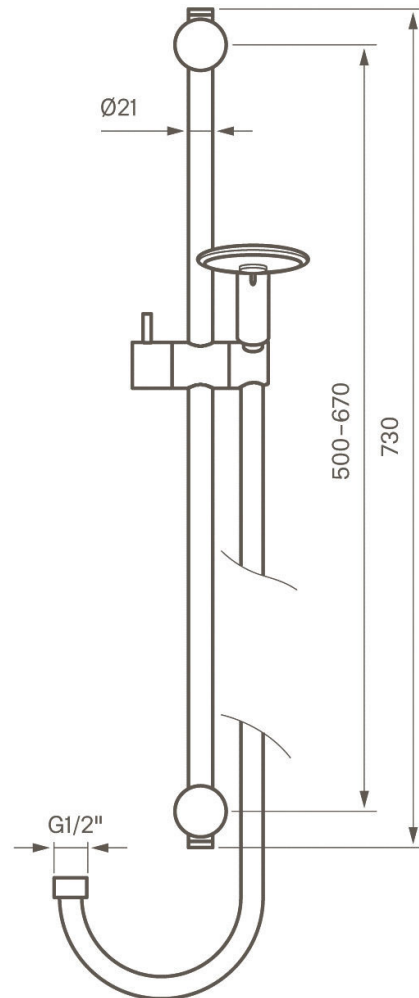

Tapwell

Drift & Underhåll

ZSAL 118

Duschset Prestige i krom. Free fixation och massagehanddusch. Justerbara väggfästen 50-67 cm.

RSK nummer:
Krom **8191061**

Handdusch: **ZDOC076**
Glider: **ZSAL173**
Slang: **ZFLO001**