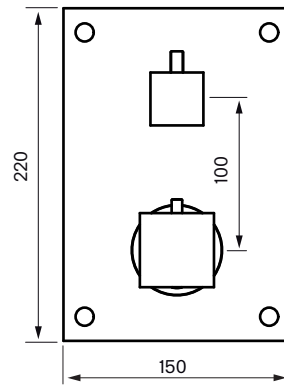

Reglar/Vägg

Rekommenderad höjd
taksil 210-240 cm

Blandare sett
framifrån:

Rekommenderad höjd
blandare 110 cm från
golvtill centrum platta

Handduschset:

Rekommenderad höjd
handduschenhet 110 cm från
golvtill centrum vattenutspång