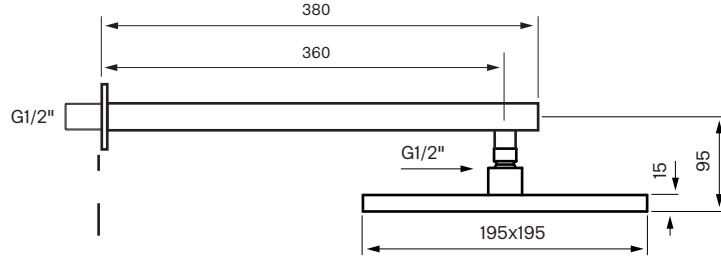

Reglar/Vägg

Rekommenderad höjd
taksil 210-240 cm

Blandare sett
framifrån:

Rekommenderad höjd
blandare 110 cm från
golvtill centrum platta

Handduschset:

Rekommenderad höjd
handduschenhet 110 cm från
golvtill centrum vattenutspång