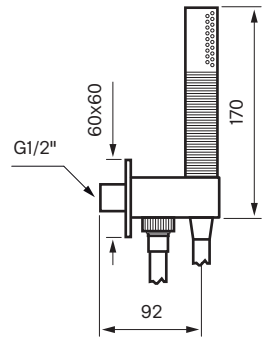

Reglar/Vägg

Rekommenderad höjd
taksil 210-240 cm

Blandare sett
framifrån:

Rekommenderad höjd
blandare 110 cm från
golvtill centrum platta

Handduschset:

Rekommenderad höjd
handduschenhet 110 cm från
golvtill centrum vattenutspång