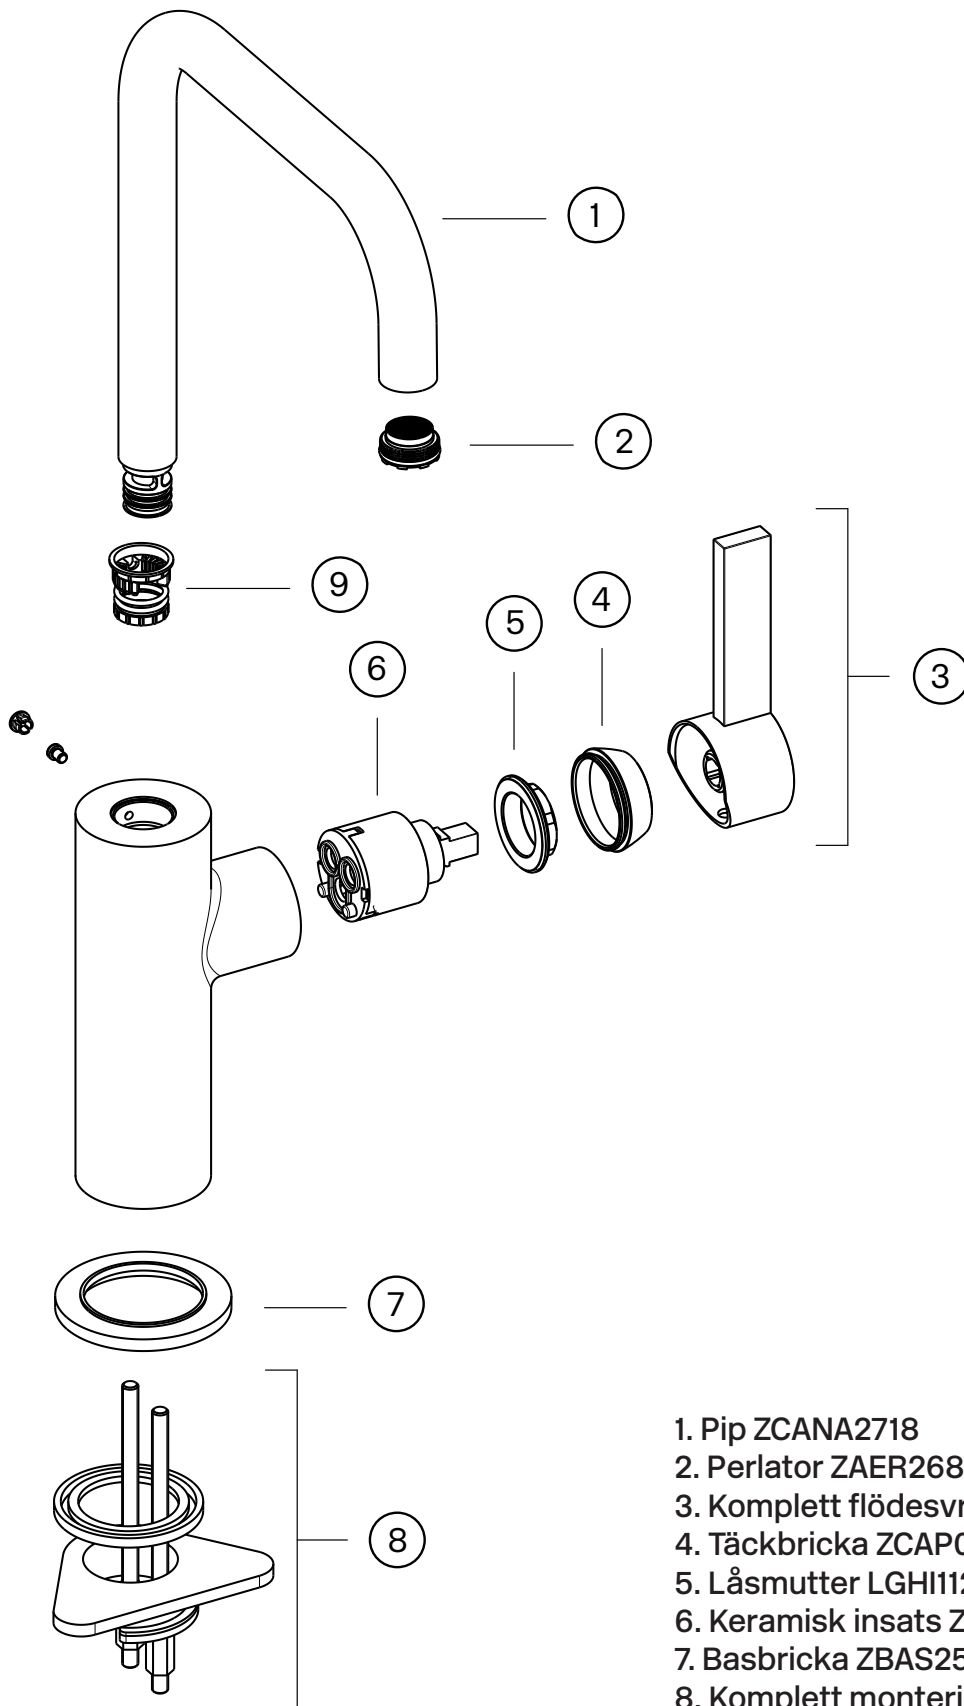

Tapwell

Sprängskiss

1. Pip ZCANA2718
2. Perlator ZAER2688
3. Komplet flödesvred ZLEV193/Svart
4. Täckbricka ZCAP08
5. Låsmutter LGHI112
6. Keramisk insats ZA109
7. Basbricka ZBAS2556
8. Komplet monteringsset ZFIS2558
9. O-ringset ARM kök utan handdusch