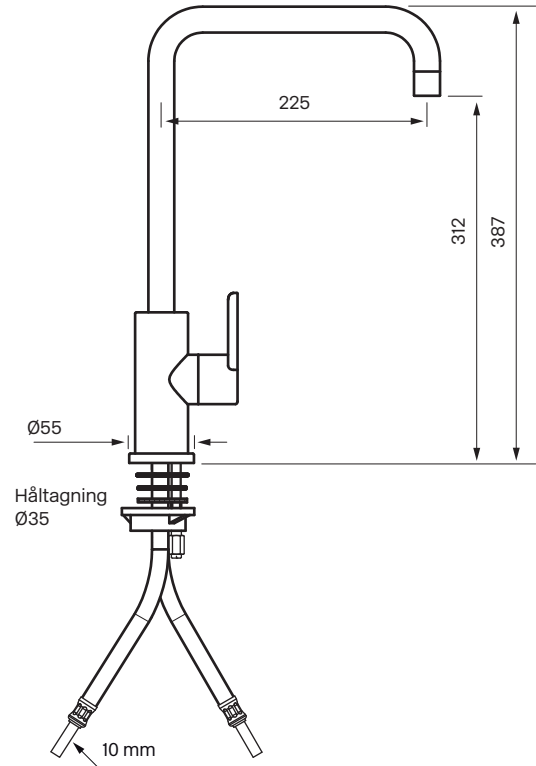

### TAP 980

Köksblandare

Art.Nr:

Krom 9421046