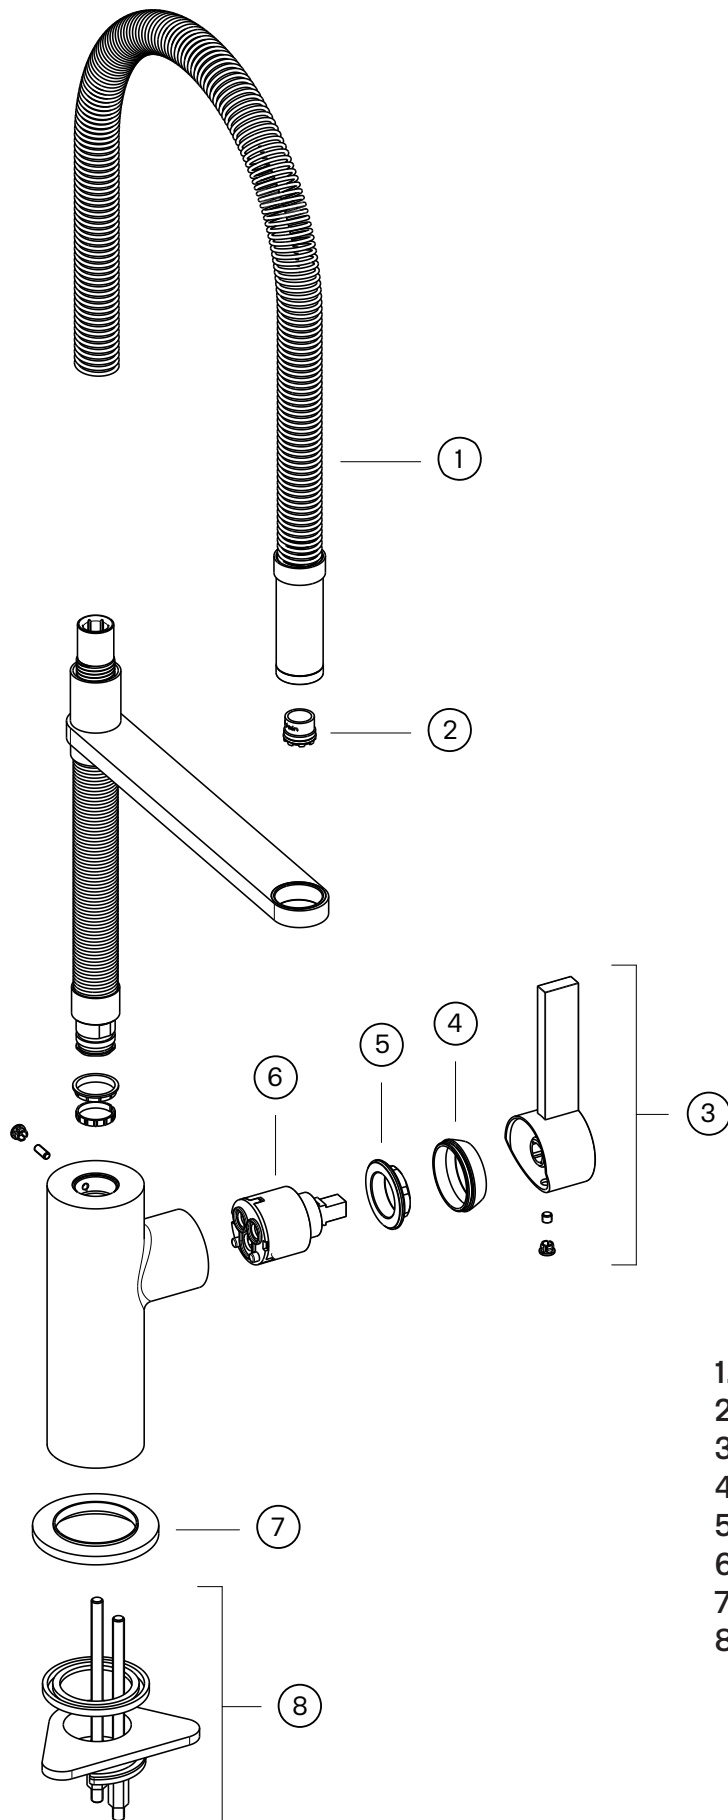

Tapwell

Sprängskiss

1. Slang inklusive handdusch
2. Perlator ZAER201
3. Komplet flödesvred ZLEV193
4. Täckbricka ZCAP794
5. Låsmutter LGHI112
6. Keramisk insats ZA1291
7. Basbricka ZBAS2748
8. Komplet monteringsset ZFIS2558