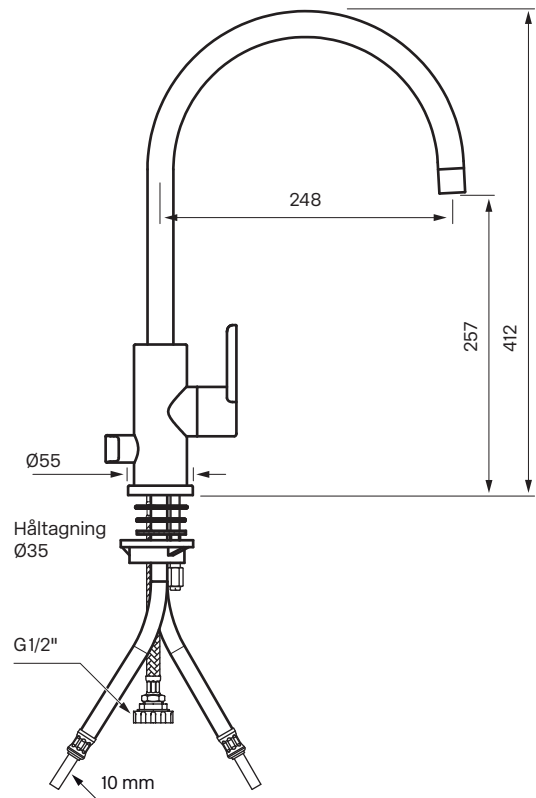

Tapwell

Drift & Underhåll

TAP 184

Köksblandare med
diskmaskinsavstängning

Art.Nr:

Krom 9421045

Rengöring

Ytan torkas av med en mjuk trasa och ljummet vatten och eventuellt med tvållösning. Ytan tål inte basiska, sura kalklösande eller slipande rengöringsmedel.