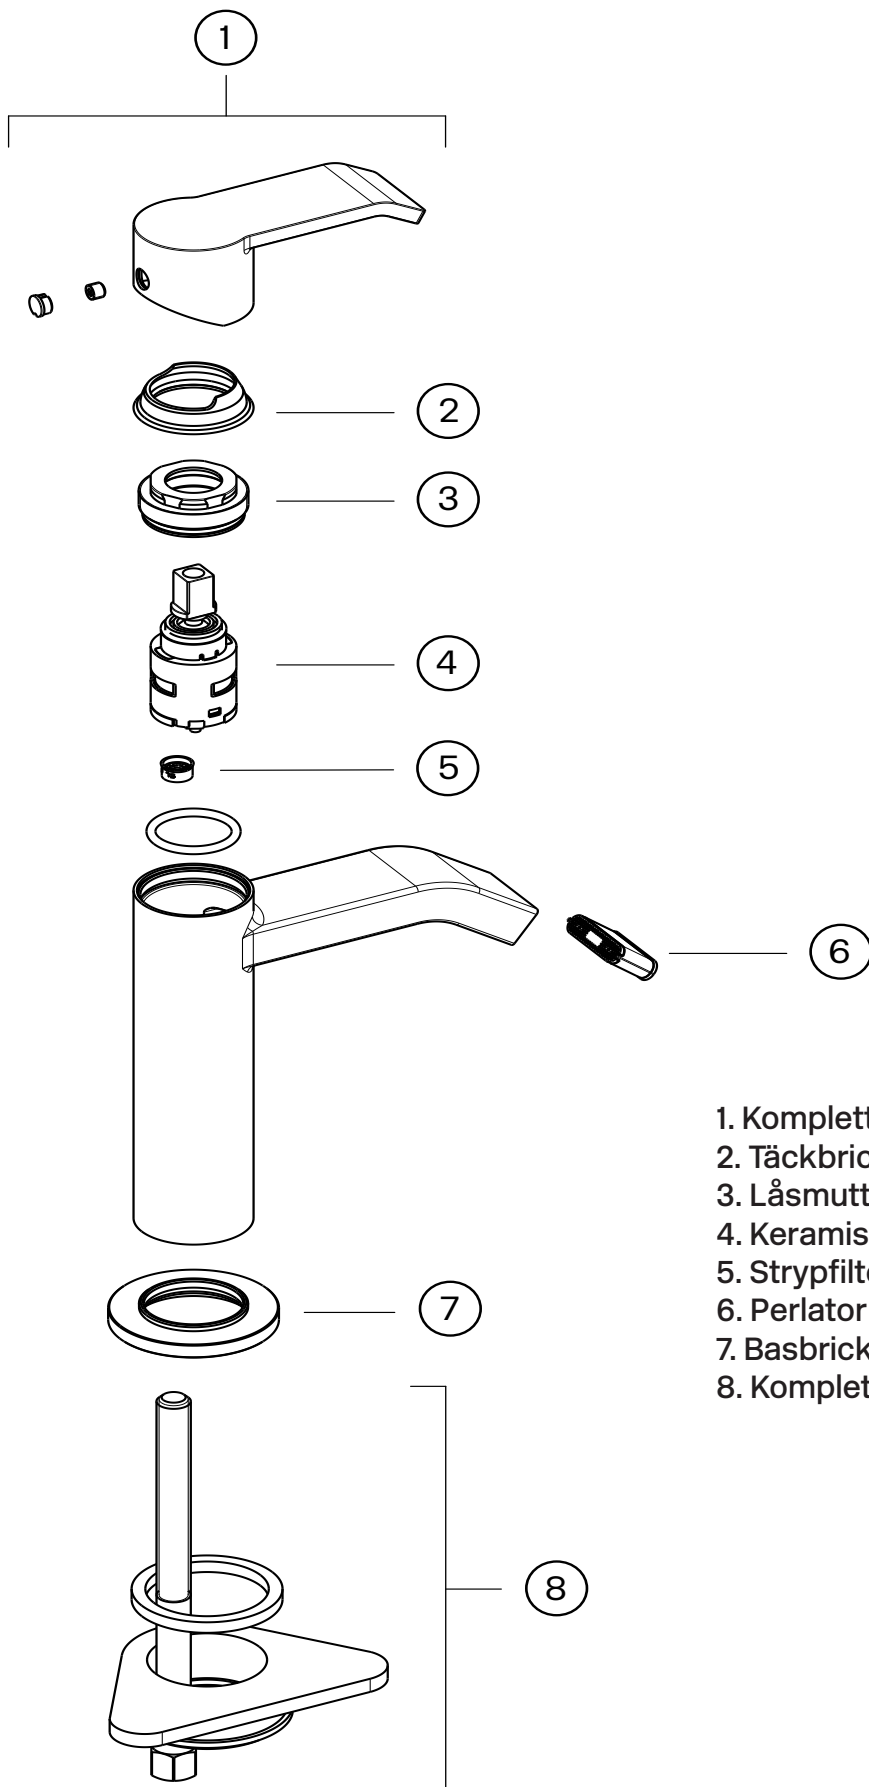

# Tapwell

## Sprängskiss

1. Komplet flödesvred ZLEV1843
2. Täckbricka ZCAP1837
3. Låsmutter LGHI1838
4. Keramisk insats ZA2253
5. Strypfilter
6. Perlator ZAER2037
7. Basbricka ZBAS2761
8. Komplet monteringsset ZFIS442