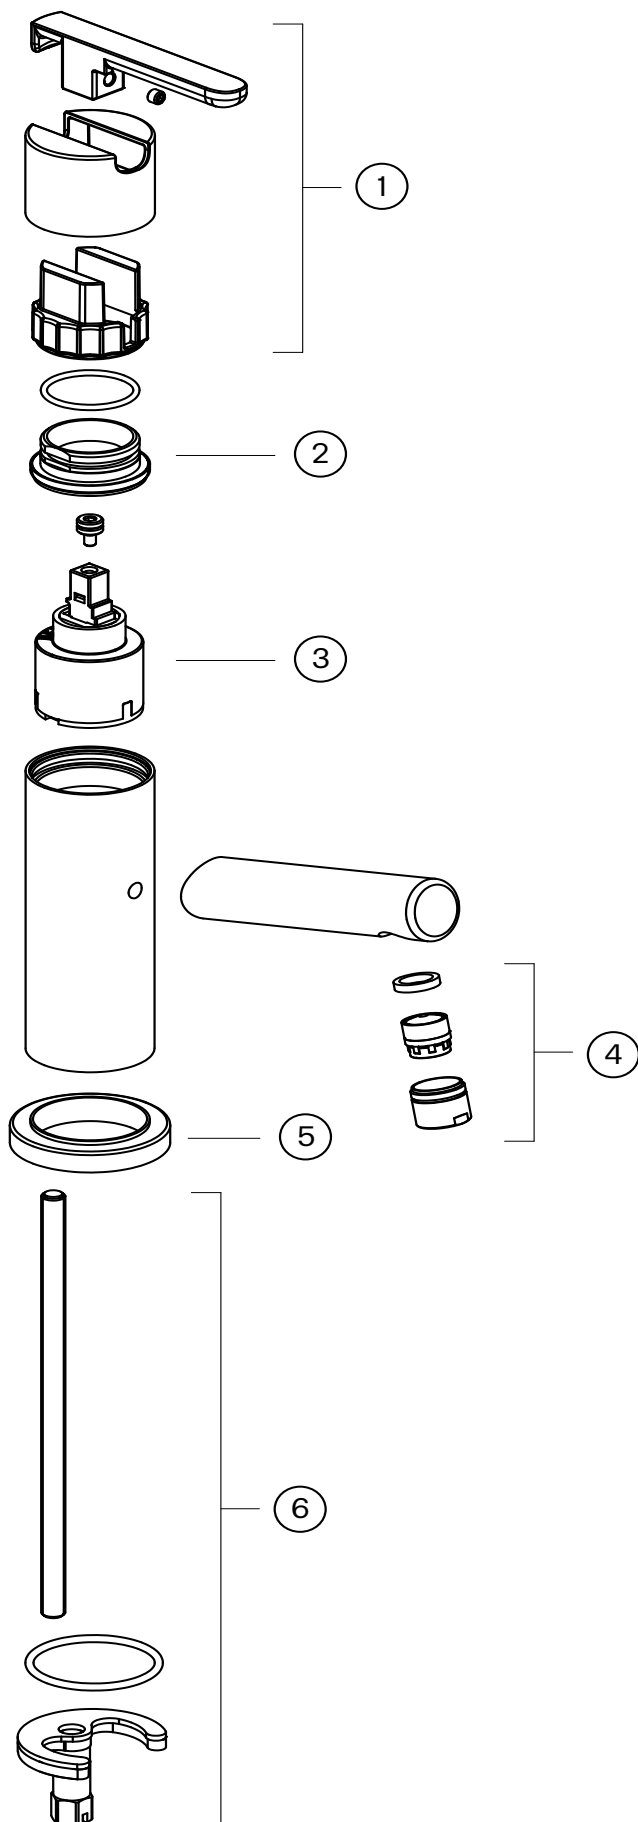

Tapwell

Sprängskiss

1. Komplet flödesvred ZLEV910
2. Låsmutter LGHI954
3. Keramisk insats ZA956
4. Perlator ZAER680
5. Basbricka ZBAS211
6. Komplet monteringsatts ZFIS957