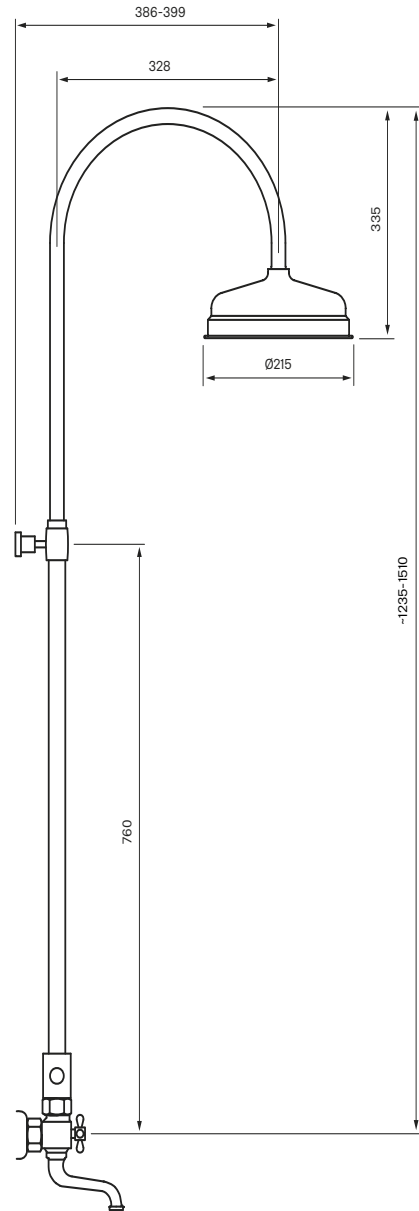

Tapwell

Drift & Underhåll

XCOL 022-150

Komplett takdusch Classic. 150 CC

Art nr:

Krom 9418074

Mässing 9418781

V/K insats: ZVIT001/ZVIT002