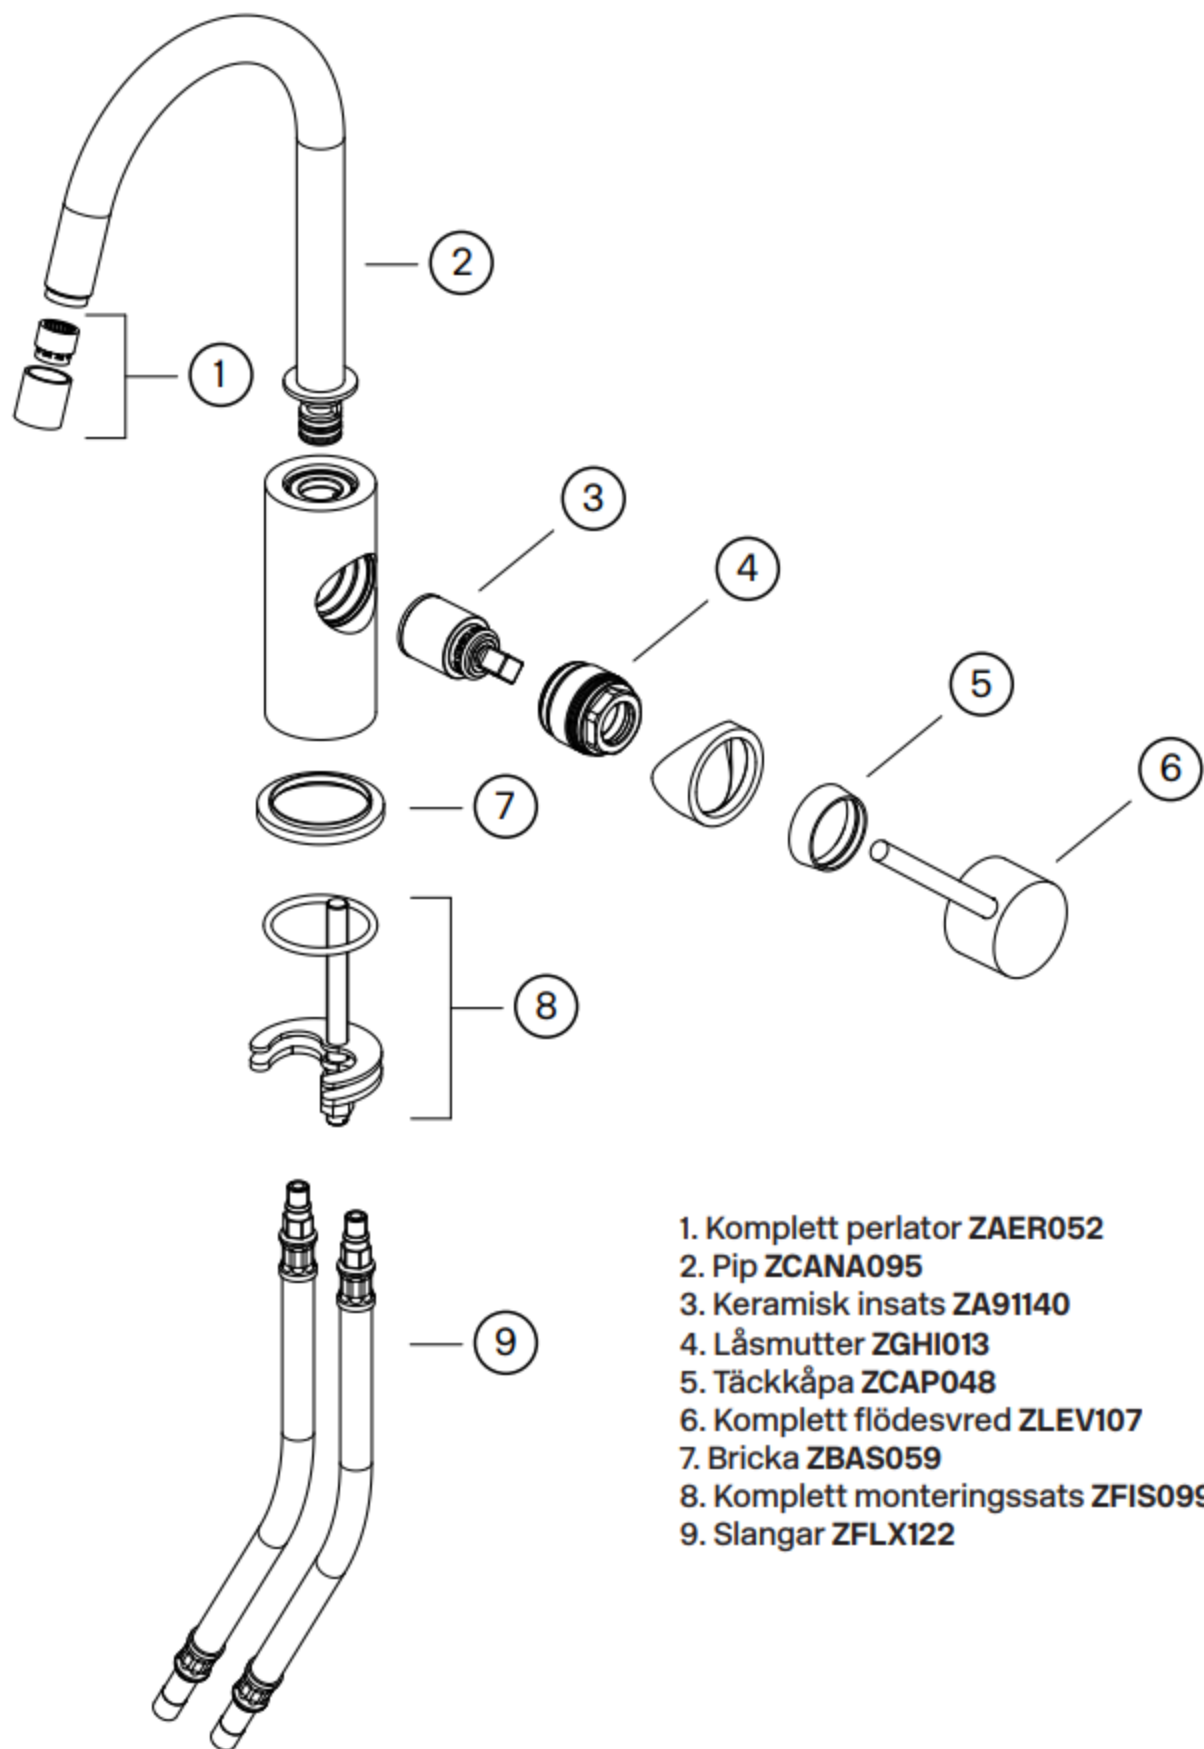

Tapwell

Sprängskiss

1. Komplet perlator ZAER052
2. Pip ZCANA095
3. Keramisk insats ZA91140
4. Låsmutter ZGHI013
5. Täckkåpa ZCAP048
6. Komplet flödesvred ZLEV107
7. Bricka ZBAS059
8. Komplet monteringsset ZFIS099
9. Slangar ZFLX122