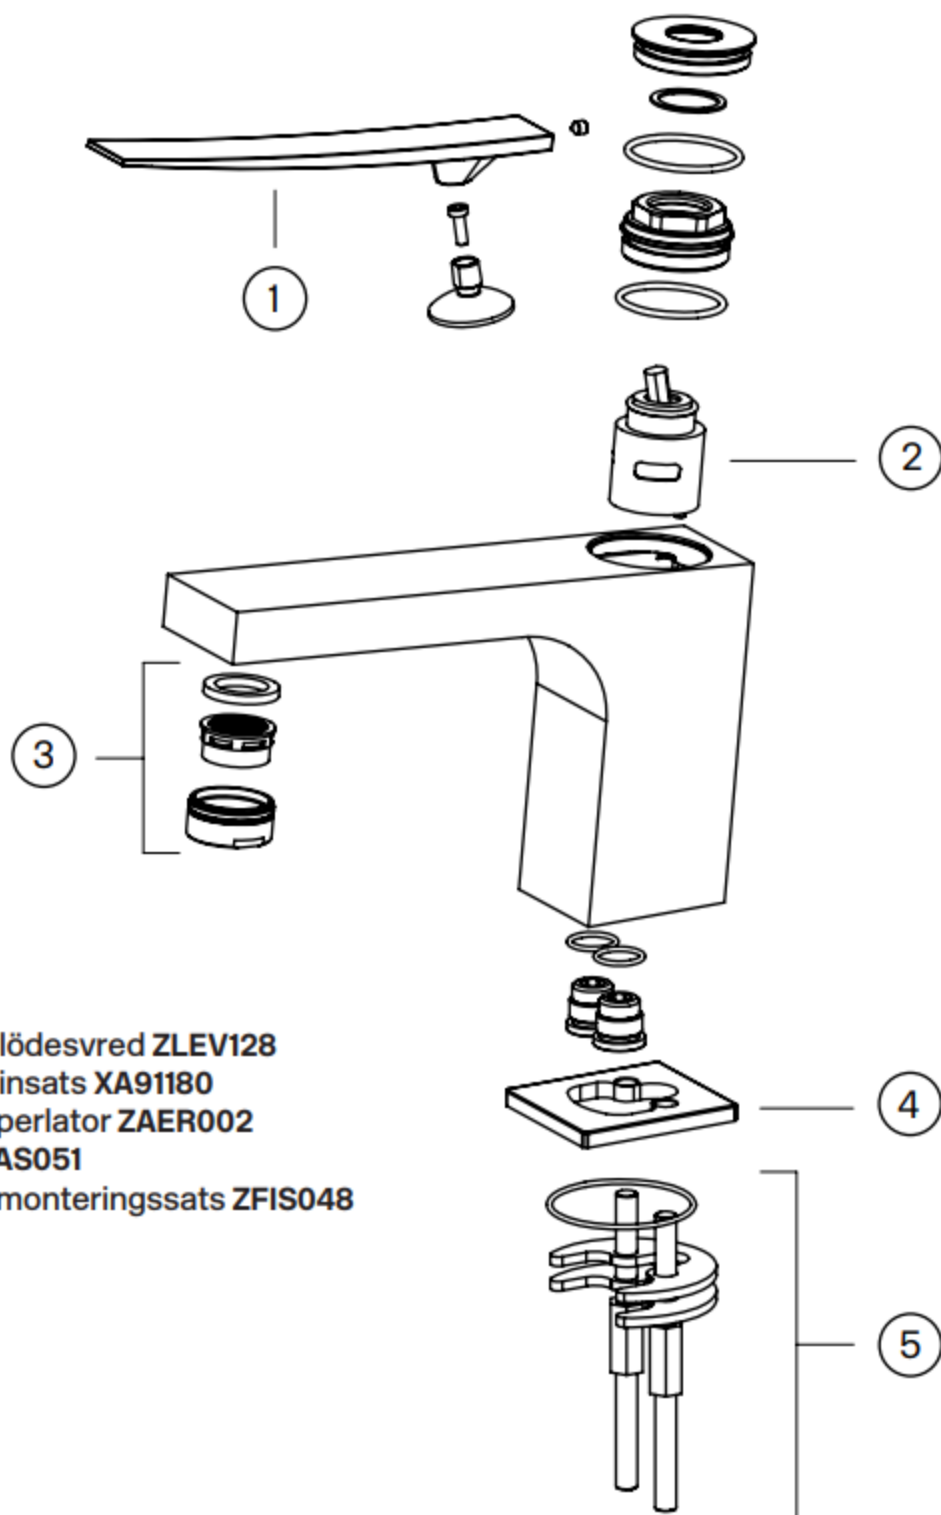

Tapwell

Sprängskiss

1. Komplet flödesvred ZLEV128
2. Keramisk insats XA91180
3. Komplet perlator ZAER002
4. Bricka ZBAS051
5. Komplet monteringsats ZFIS048