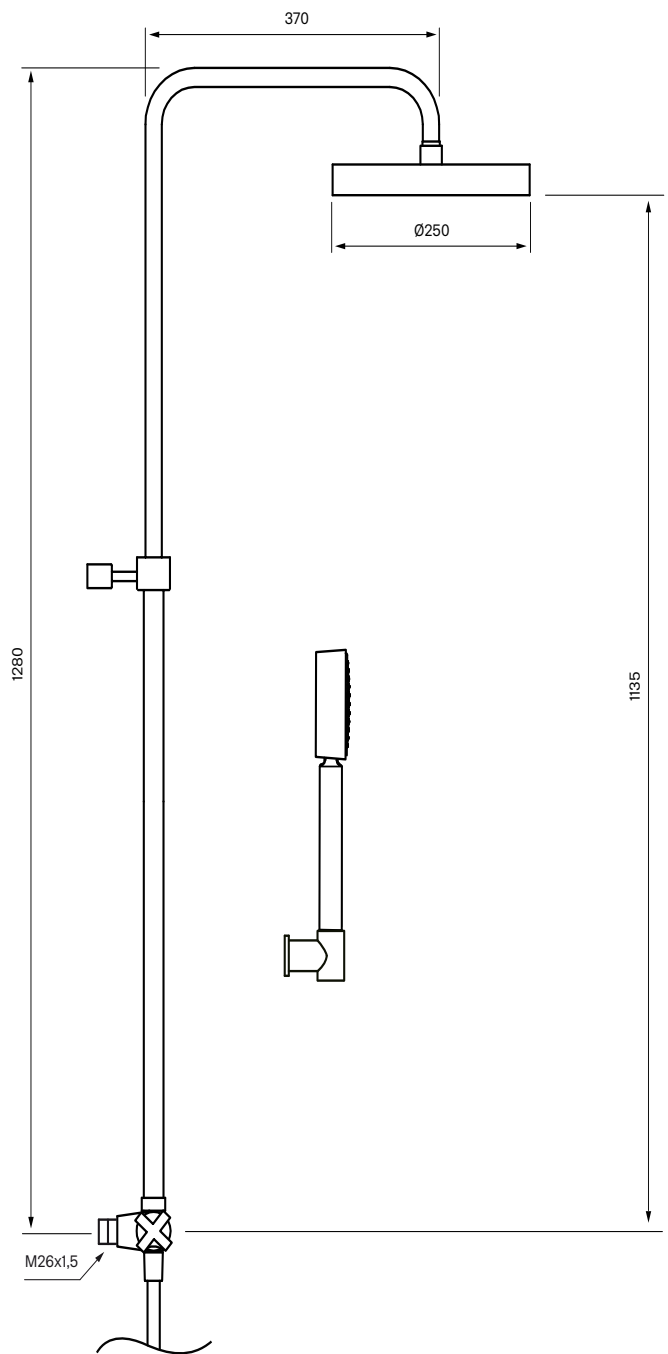

Tapwell

Drift & Underhåll

TAP 7200

Takduschpaket med tryckbalaserad termostat och omkastare i vred. 160 cc. Glider ingår.

Art nr:

Krom 9421123

Rengöring

Ytan torkas av med en mjuk trasa och ljummet vatten och eventuellt med tvållösning. Ytan tål inte basiska, sura kalklösande eller slipande rengöringsmedel.