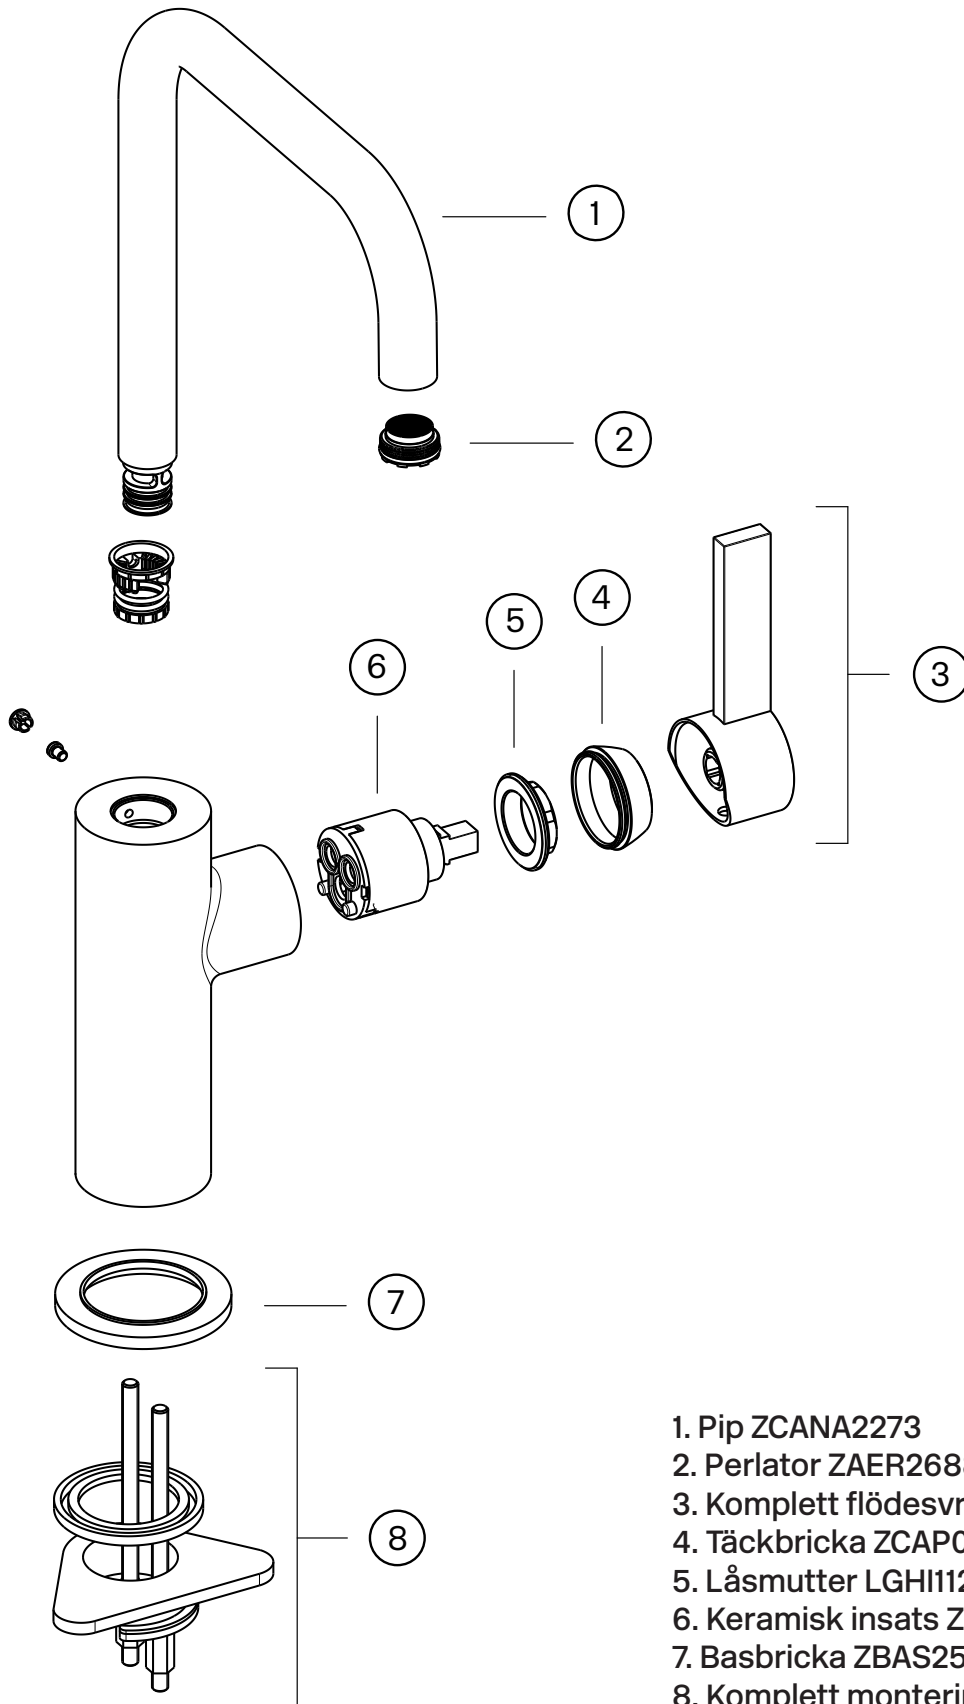

Tapwell

Sprängskiss

1. Pip ZCANA2273
2. Perlator ZAER2688
3. Komplett flödesvred ZLEV193
4. Täckbricka ZCAP08
5. Låsmutter LGHI112
6. Keramisk insats ZA109
7. Basbricka ZBAS2556
8. Komplett monteringsatts ZFIS2558