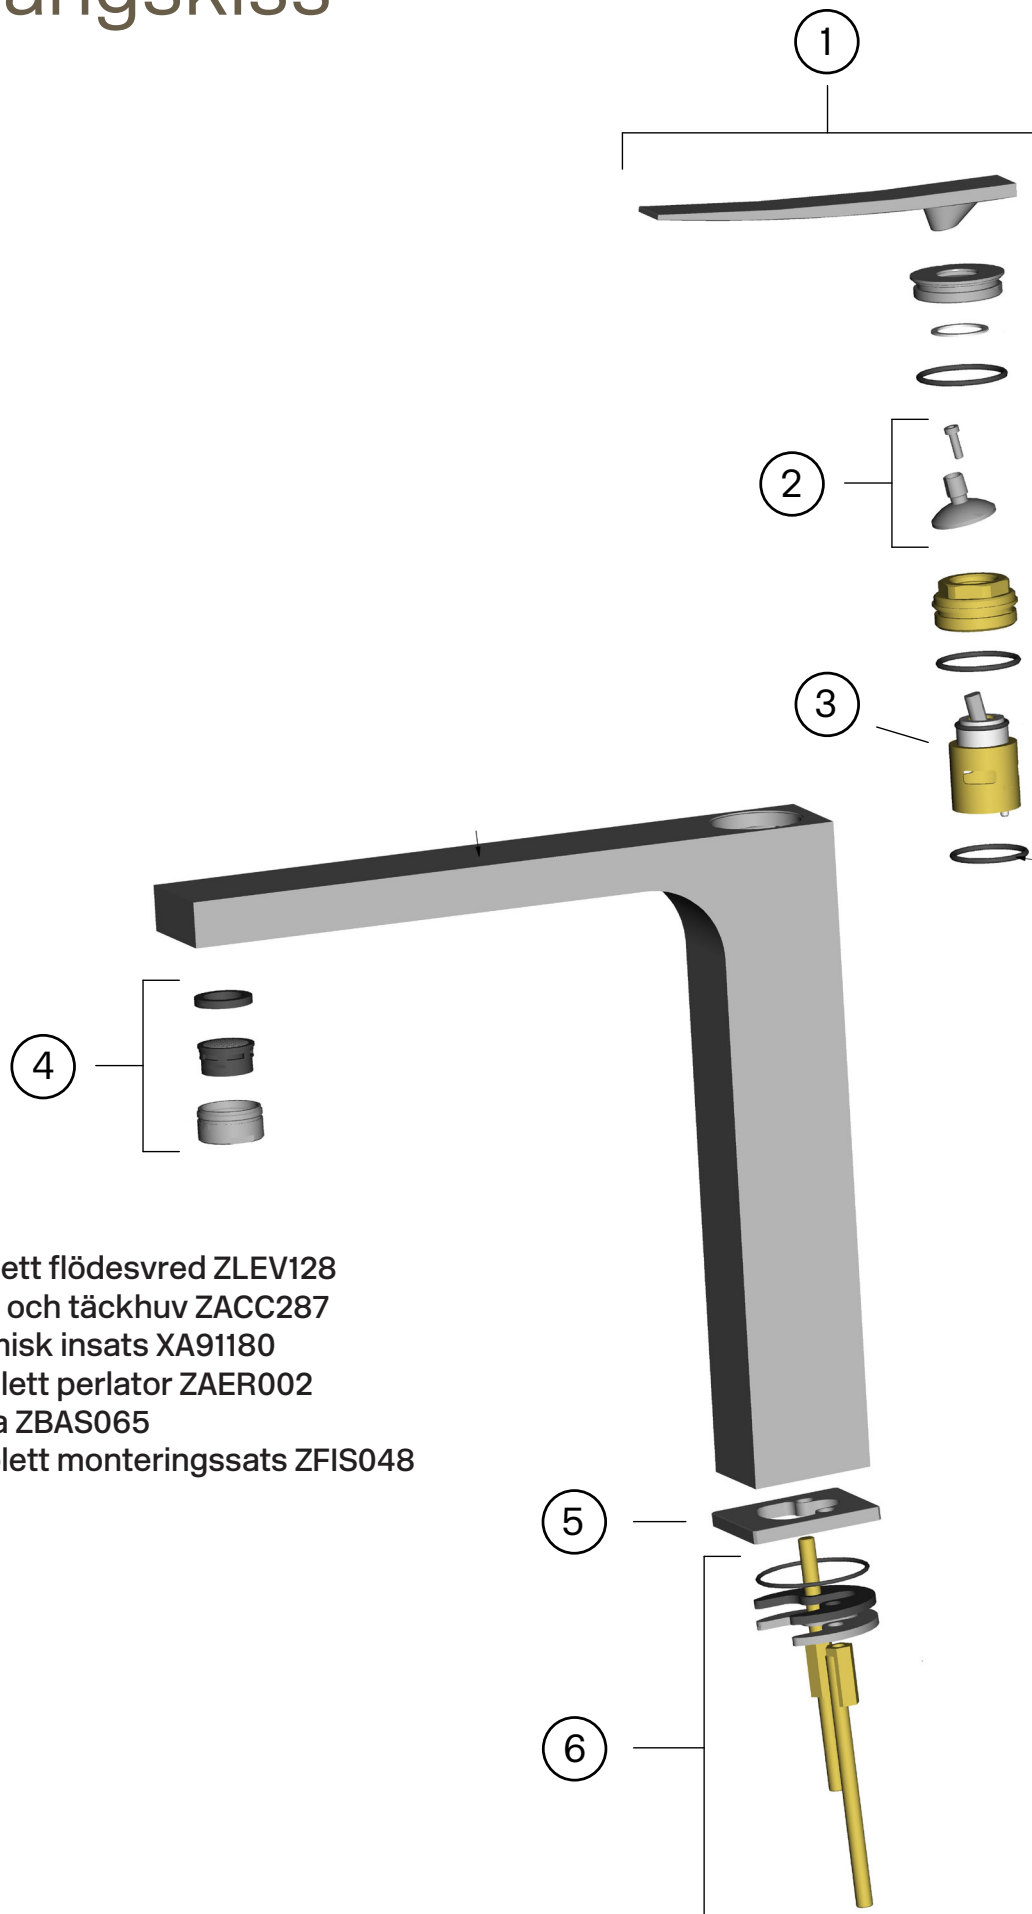

# Tapwell

## Sprängskiss

1. Komplet flödesvred ZLEV128
2. Skruv och täckhuv ZACC287
3. Keramisk insats XA91180
4. Komplet perlator ZAER002
5. Bricka ZBAS065
6. Komplet monteringsset ZFIS048