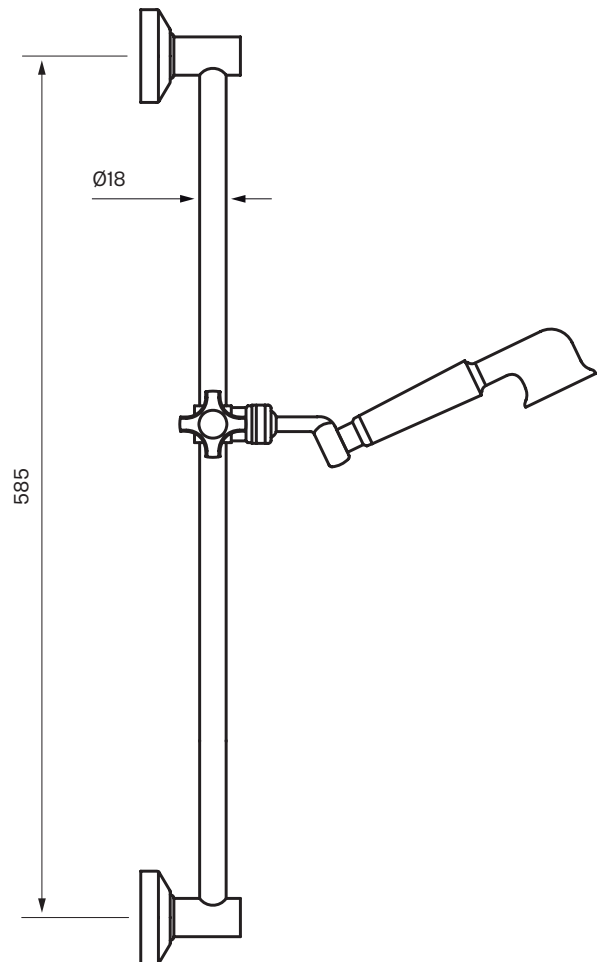

Tapwell

Drift & Underhåll

ZSAL 070

Duschset Classic.

Art. nummer:

Krom 9415944

Mässing 9418725

Handdusch: ZDOC030