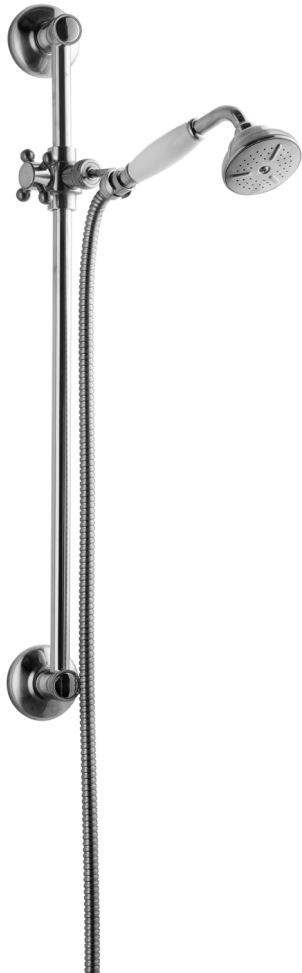

Tapwell

Drift & Underhåll

ZSAL 070

Duschset Classic.

Art. nummer:

Krom 9415944

Mässing 9418725

Handdusch: ZDOC030

Glider: ZSAL044

Slang: ZFLO001

Rengöring

Ytan torkas av med en mjuk trasa och ljummet vatten och eventuellt med tvållösning. Ytan tål inte basiska, sura kalklösande eller slipande rengöringsmedel.

Avkalkning

Strålsamlare samt duschhandtag skall regelbundet kalkas av genom att läggas i ättiksbad ett par timmar.

Smörjning

Smörj endast med silikonfett.