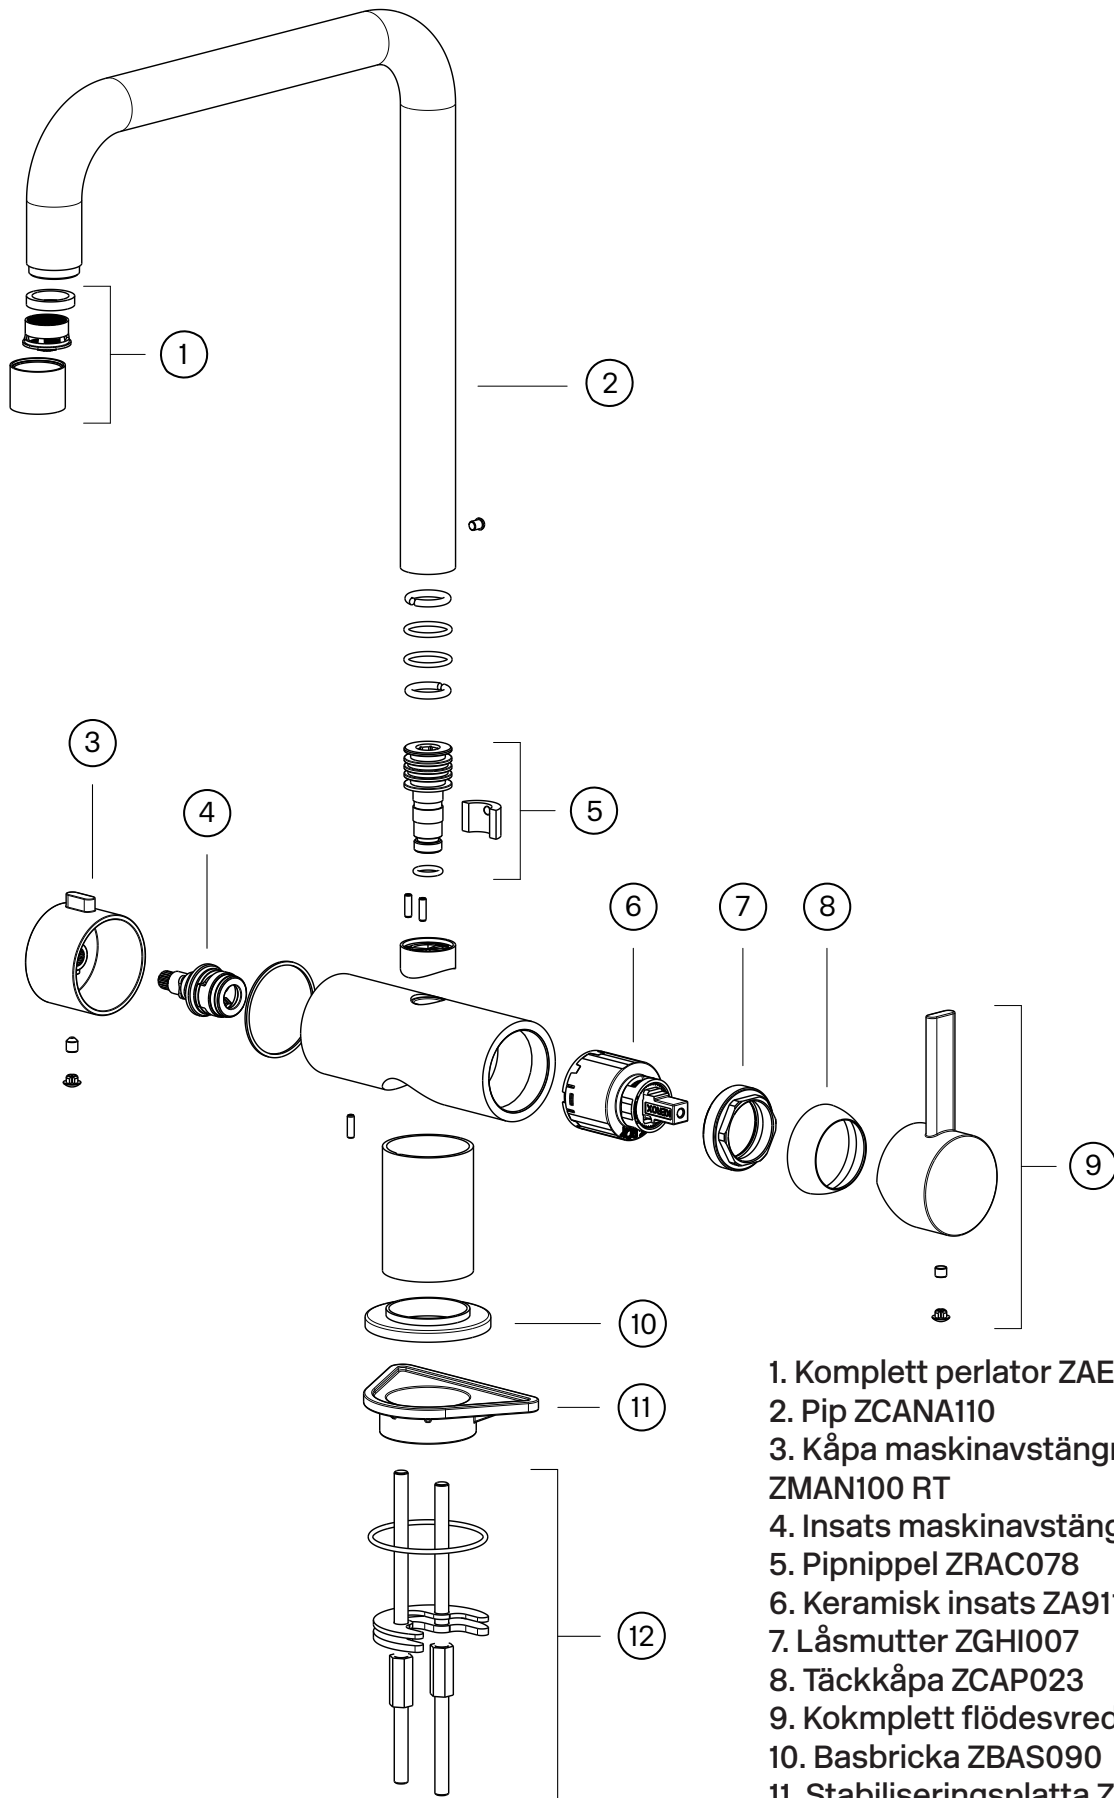

Tapwell

Sprängskiss

1. Komplet perlator ZAER033
2. Pip ZCANA110
3. Kåpa maskinavstängning ZMAN100 RT
4. Insats maskinavstängning ZVIT062
5. Pipnippel ZRAC078
6. Keramisk insats ZA91151
7. Låsmutter ZGHI007
8. Täckkåpa ZCAP023
9. Kokomplett flödesvred ZLEV139
10. Basbricka ZBAS090
11. Stabiliseringsplatta ZACC258
12. Komplet monteringskit ZFIS068