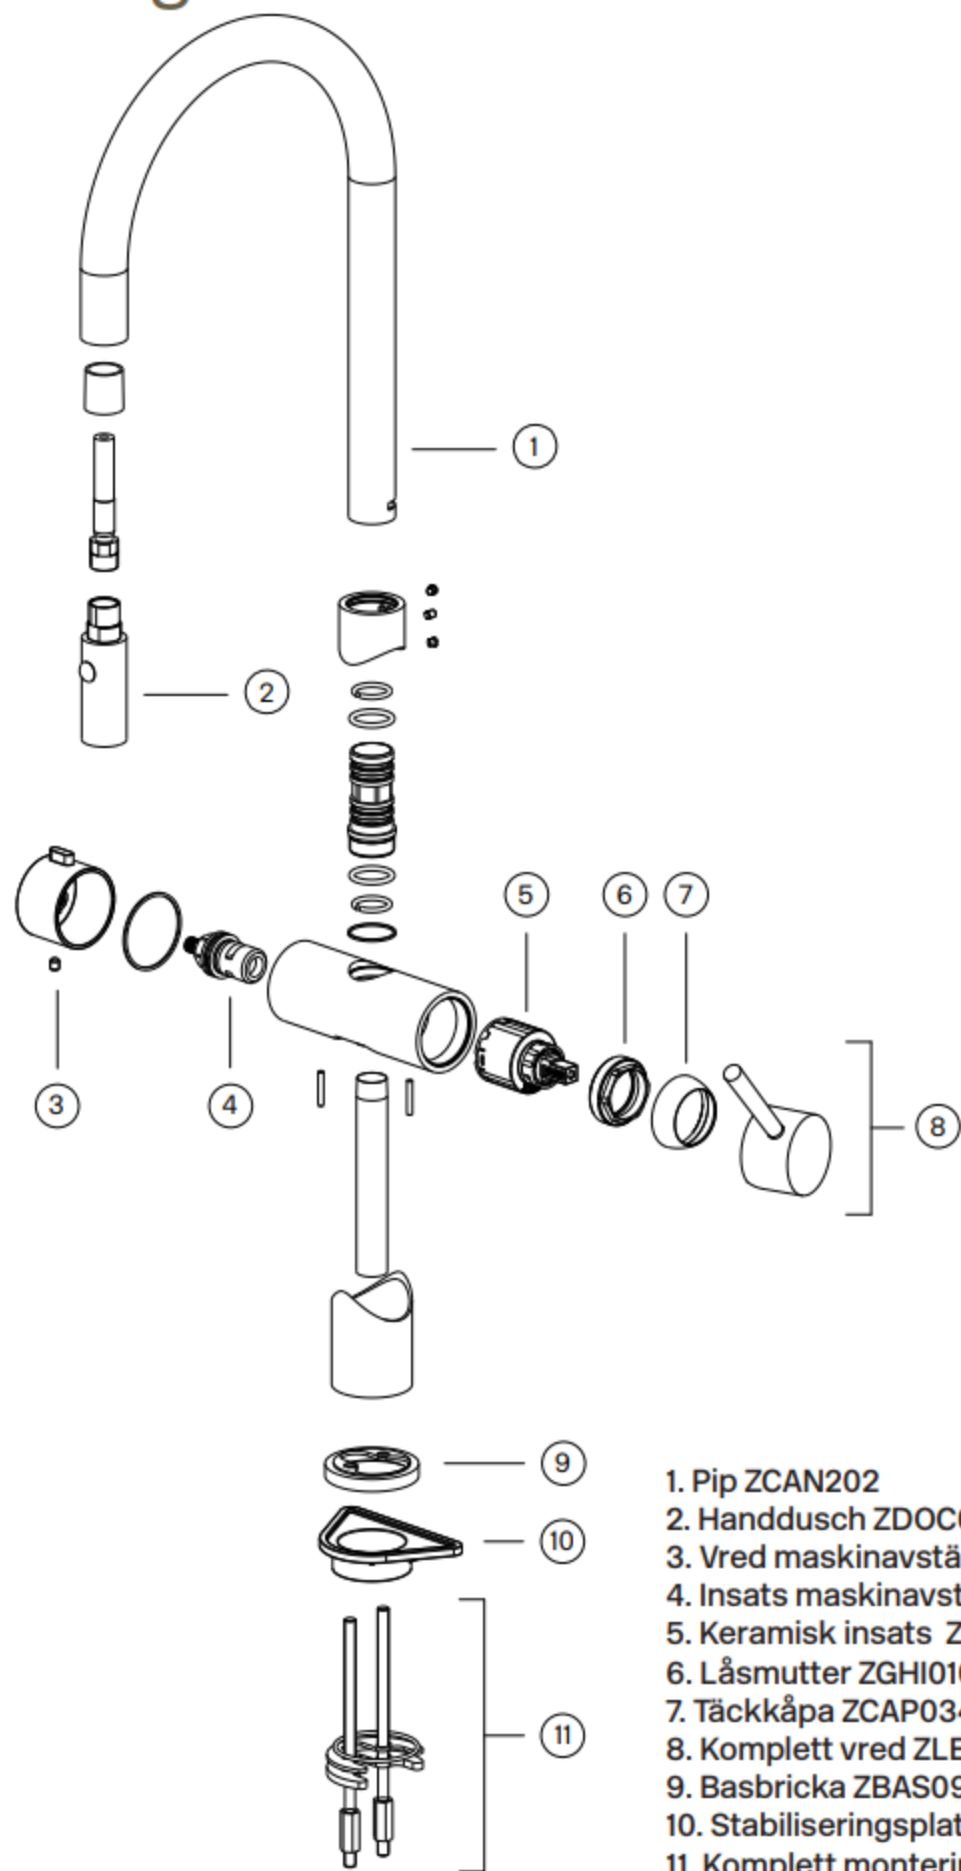

Tapwell

Sprängskiss

1. Pip ZCAN202
2. Handdusch ZDOC090
3. Vred maskinavstängning ZMAN100
4. Insats maskinavstängning ZVIT072
5. Keramisk insats ZA91151
6. Låsmutter ZGHI010
7. Täckkåpa ZCAP034
8. Komplet vred ZLEV084
9. Basbricka ZBAS097
10. Stabiliseringsplatta ZACC398
11. Komplet monteringsatts ZFIS885-TW