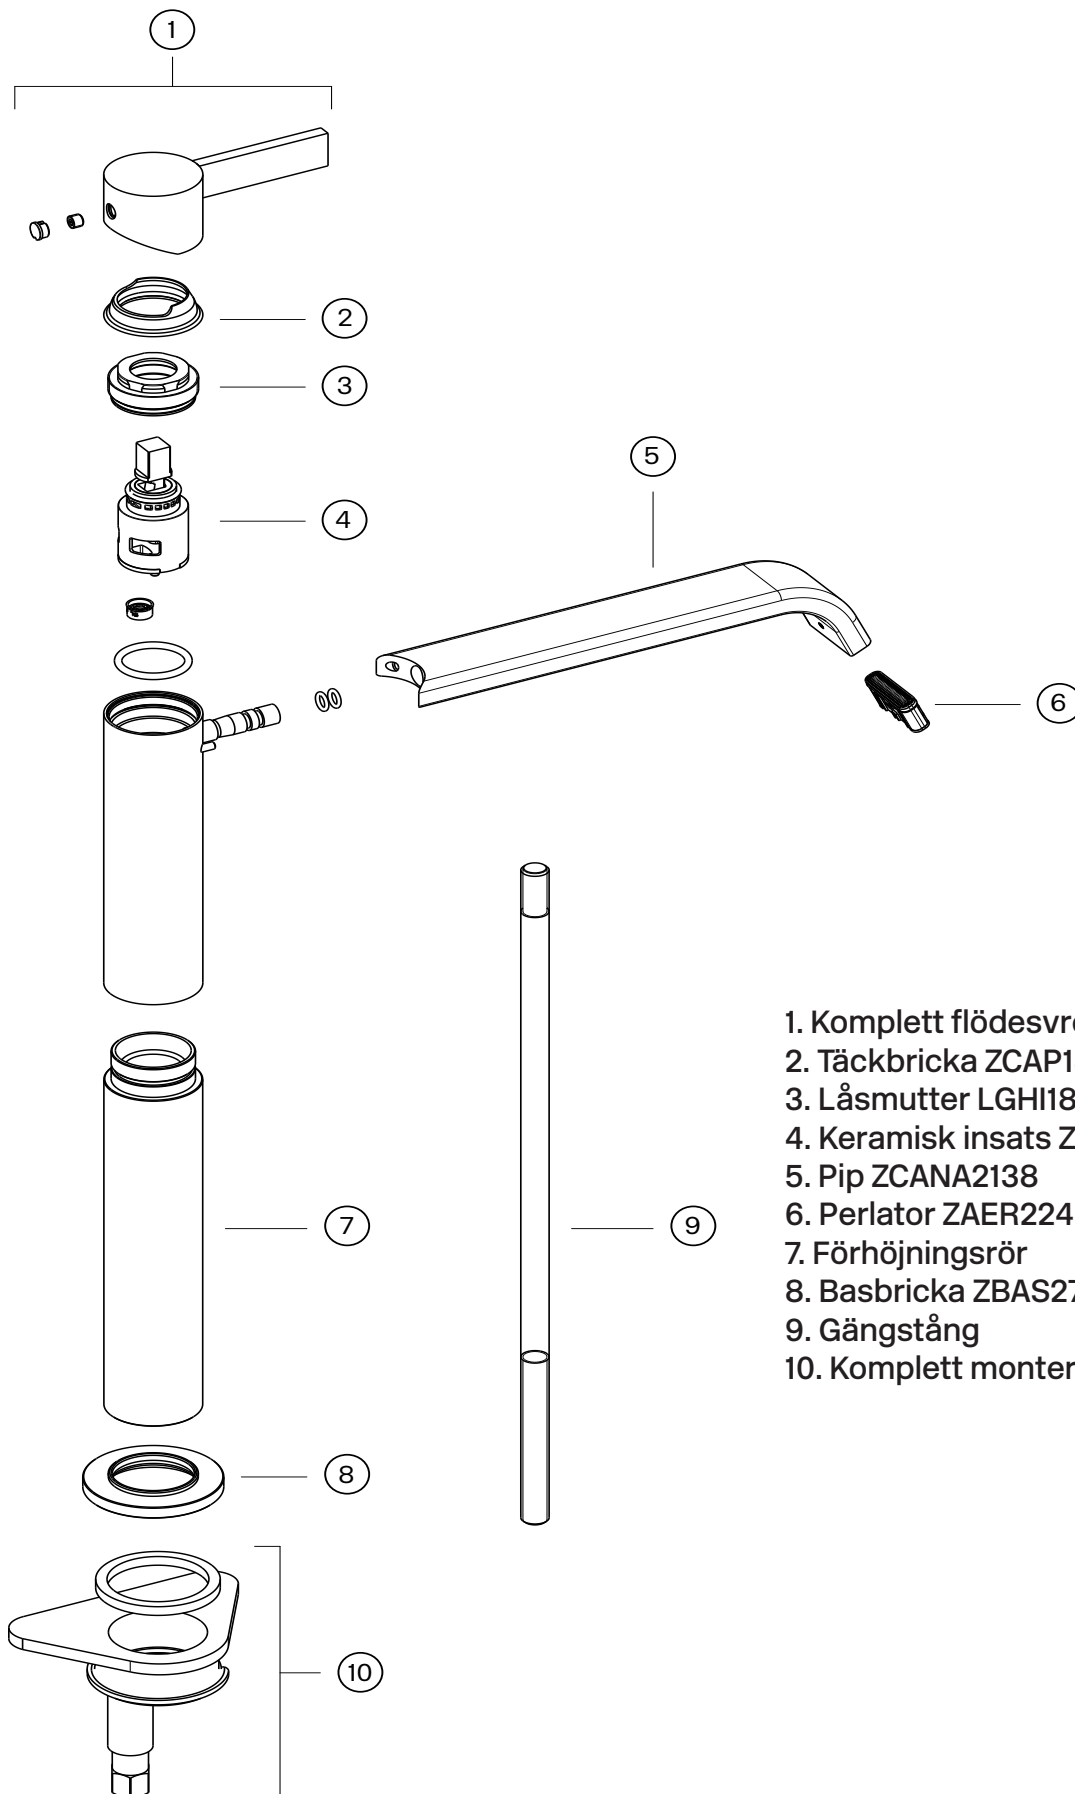

Tapwell

Sprängskiss

1. Komplett flödesvred ZLEV2683
2. Täckbricka ZCAP1837
3. Låsmutter LGHI1838
4. Keramisk insats ZA2253
5. Pip ZCANA2138
6. Perlator ZAER224
7. Förhöjningsrör
8. Basbricka ZBAS2761
9. Gängstång
10. Komplett monteringsatts ZFIS684