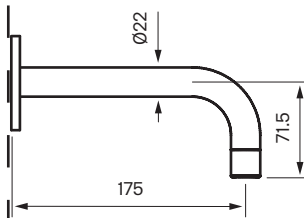

Reglar/Vägg

Rekommenderad höjd  
taksil 210-240 cm.

Blandare sett  
framifrån:

Rekommenderad höjd  
blandare 110 cm från  
golv till centrum platta.

Handduschset:

Rekommenderad höjd  
handduschenhet 110 cm från  
golv till centrum vattenutsprång.

Badkarspip längd 175 mm.  
Finns även 234 mm.  
Kontakta din  
återförsäljare