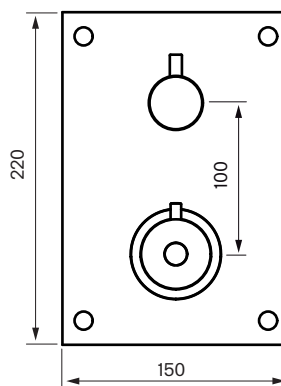

Reglar/Vägg

Rekommenderad höjd  
taksil 210-240 cm.

Blandare sett  
framifrån:

Rekommenderad höjd  
blandare 110 cm från  
golv till centrum platta.

Handduschset:

Rekommenderad höjd  
handduschenhet 110 cm från  
golv till centrum vattenutsprång.

Badkarspip längd 175 mm.  
Finns även 234 mm.  
Kontakta din  
återförsäljare