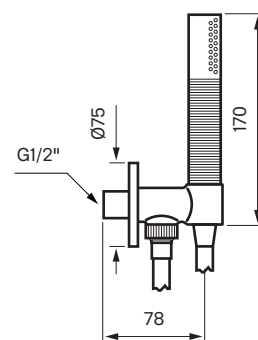

Reglar/Vägg

Rekommenderad höjd  
taksil 210-240 cm.

Blandare sett  
framifrån:

Rekommenderad höjd  
blandare 110 cm från  
golv till centrum platta.

Handduschset:

Rekommenderad höjd  
handduschenhet 110 cm från  
golv till centrum vattenutsprång.

Badkarspip längd 175 mm.  
Finns även 234 mm.  
Kontakta din  
återförsäljare