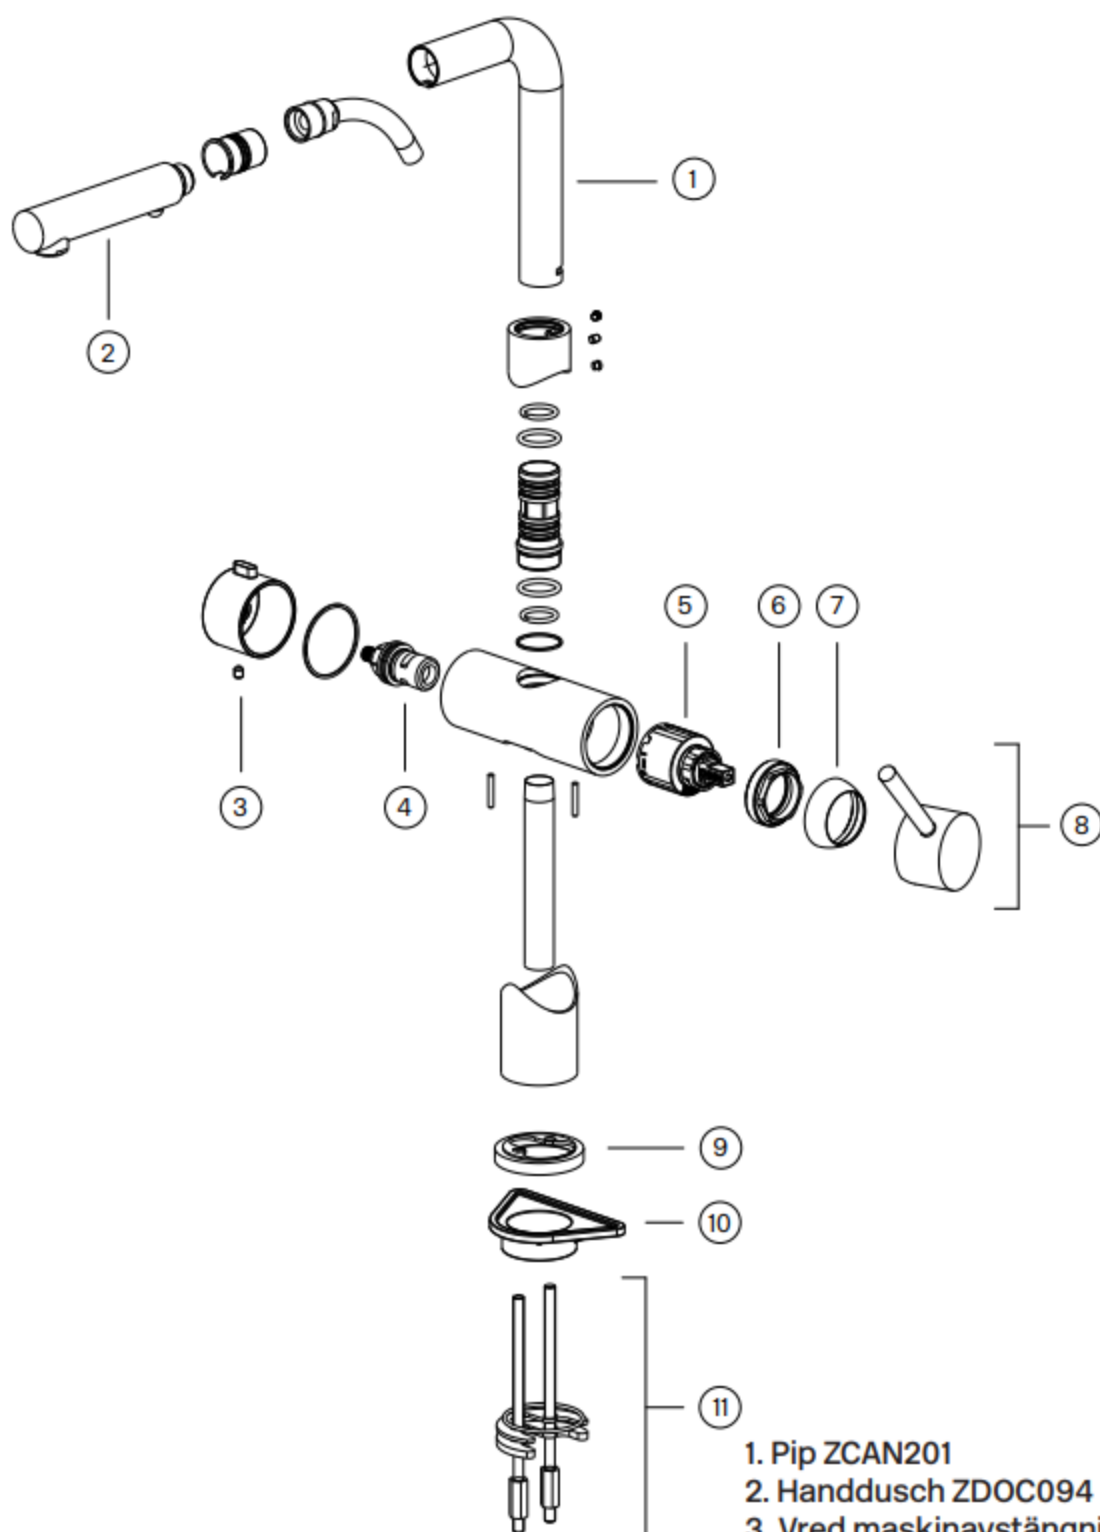

Tapwell

Sprängskiss

1. Pip ZCAN201
2. Handdusch ZDOC094
3. Vred maskinavstängning ZMAN100
4. Insats maskinavstängning ZVIT072
5. Keramisk insats ZA91151
6. Låsmutter ZGHI010
7. Täckåpa ZCAP034
8. Komplet vred ZLEV084
9. Basbricka ZBAS097
10. Stabiliseringsplatta ZACC258
11. Komplet monteringsatts ZFIS885-TW