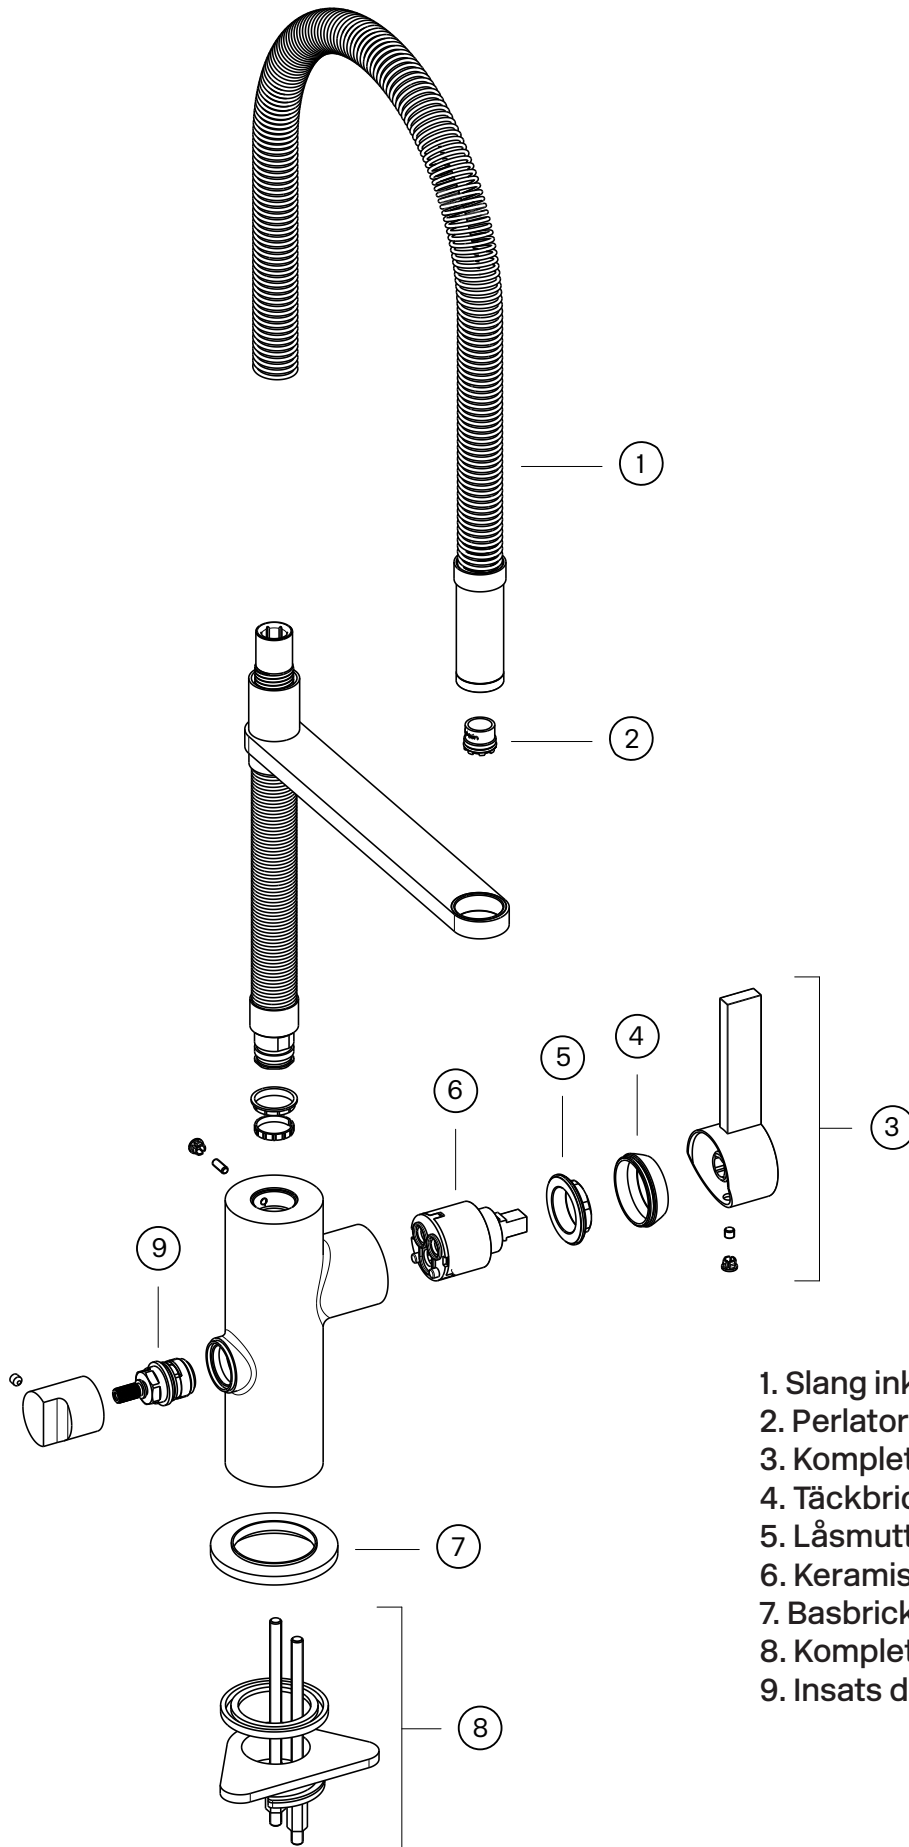

Tapwell

Sprängskiss

1. Slang inklusive handdusch
2. Perlator ZAER201
3. Komplet flödesvred ZLEV193
4. Täckbricka ZCAP794
5. Låsmutter LGHI112
6. Keramisk insats ZA1291
7. Basbricka ZBAS2556
8. Komplet monteringssett ZFIS2558
9. Insats diskmaskinsavstängning