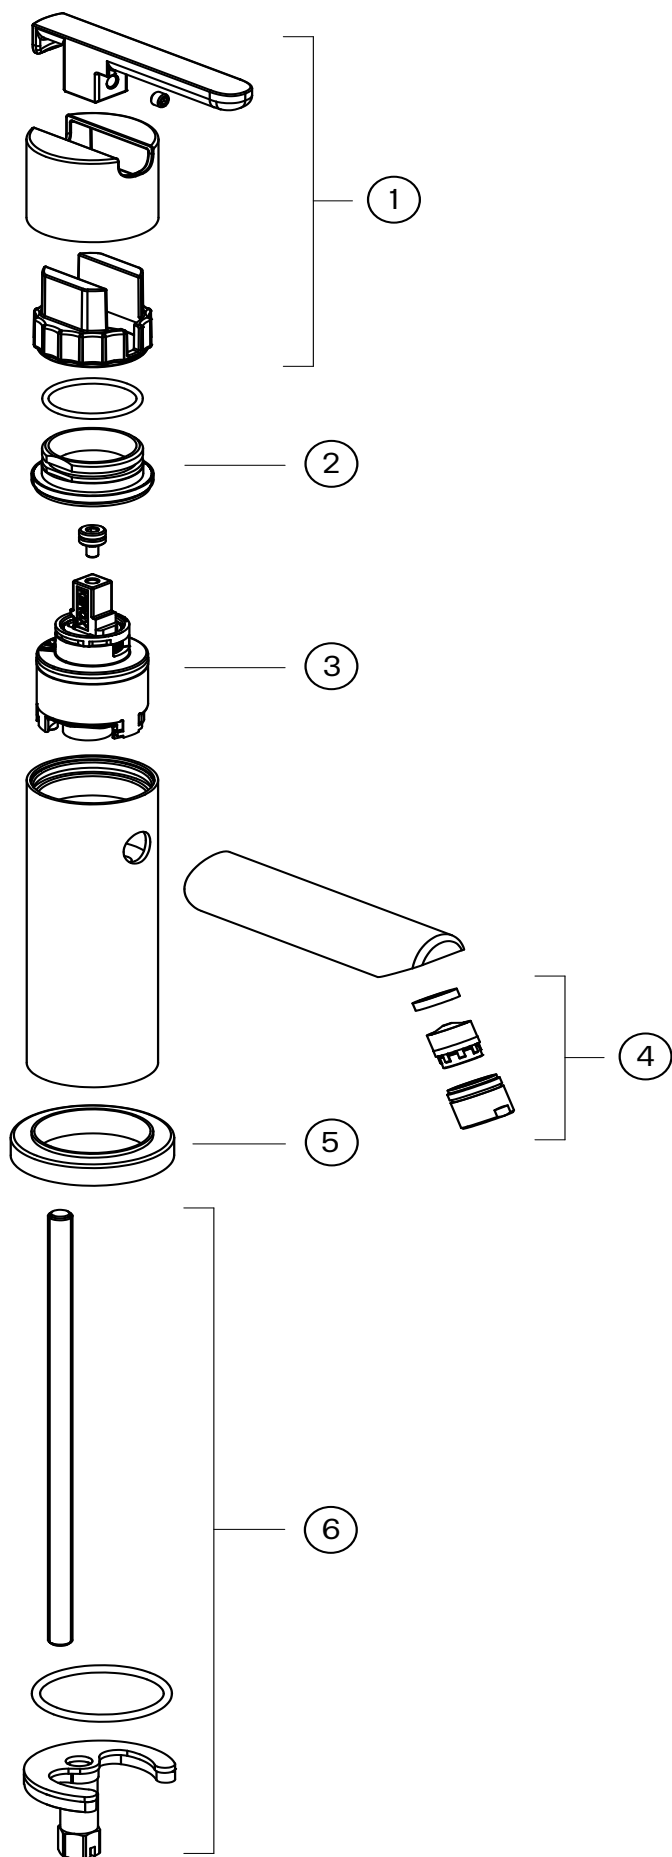

Tapwell

Sprängskiss

1. Komplet flödesvred ZLEV910
2. Låsmutter LGHI954
3. Keramisk insats ZA956
4. Perlator ZAER680
5. Basbricka ZBAS211
6. Komplet monteringsatts ZFIS957